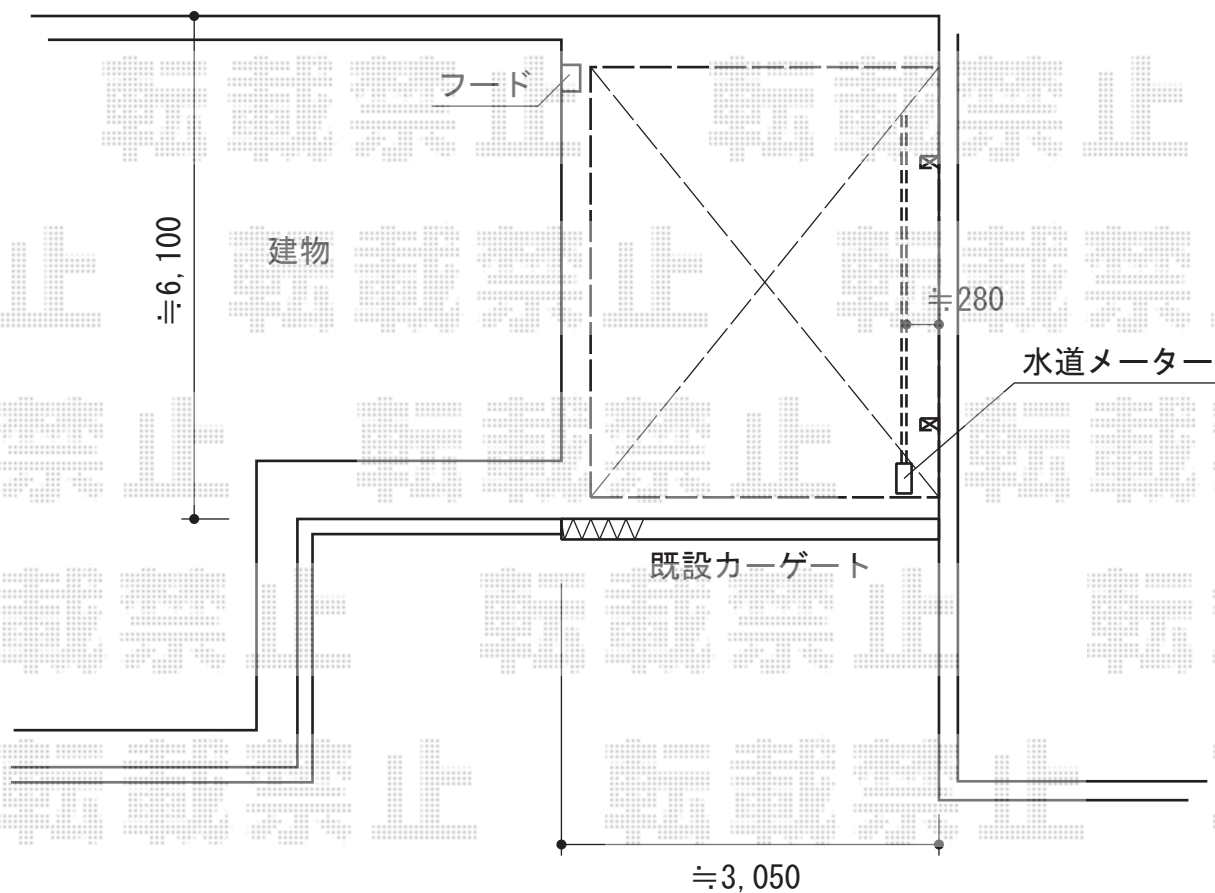

プレシオSPORT 積雪～20cm対応

Value Select プレシオSPORT 積雪～20cm対応
幅=2,700mm
奥行=5,052mm
色：グレースブラウン
屋根材：ポリカーボネート（スカイブルー）
柱仕様：ハイルーフ柱仕様（有効高 約2,250mm）

現場状況や作図制限により概略図の内容と多少の違いが生じることがございます。
施工時は、現場優先とさせて頂きたく思いますので、お立会い頂き、
最終のご指示のほど、何卒、宜しくお願い致します。