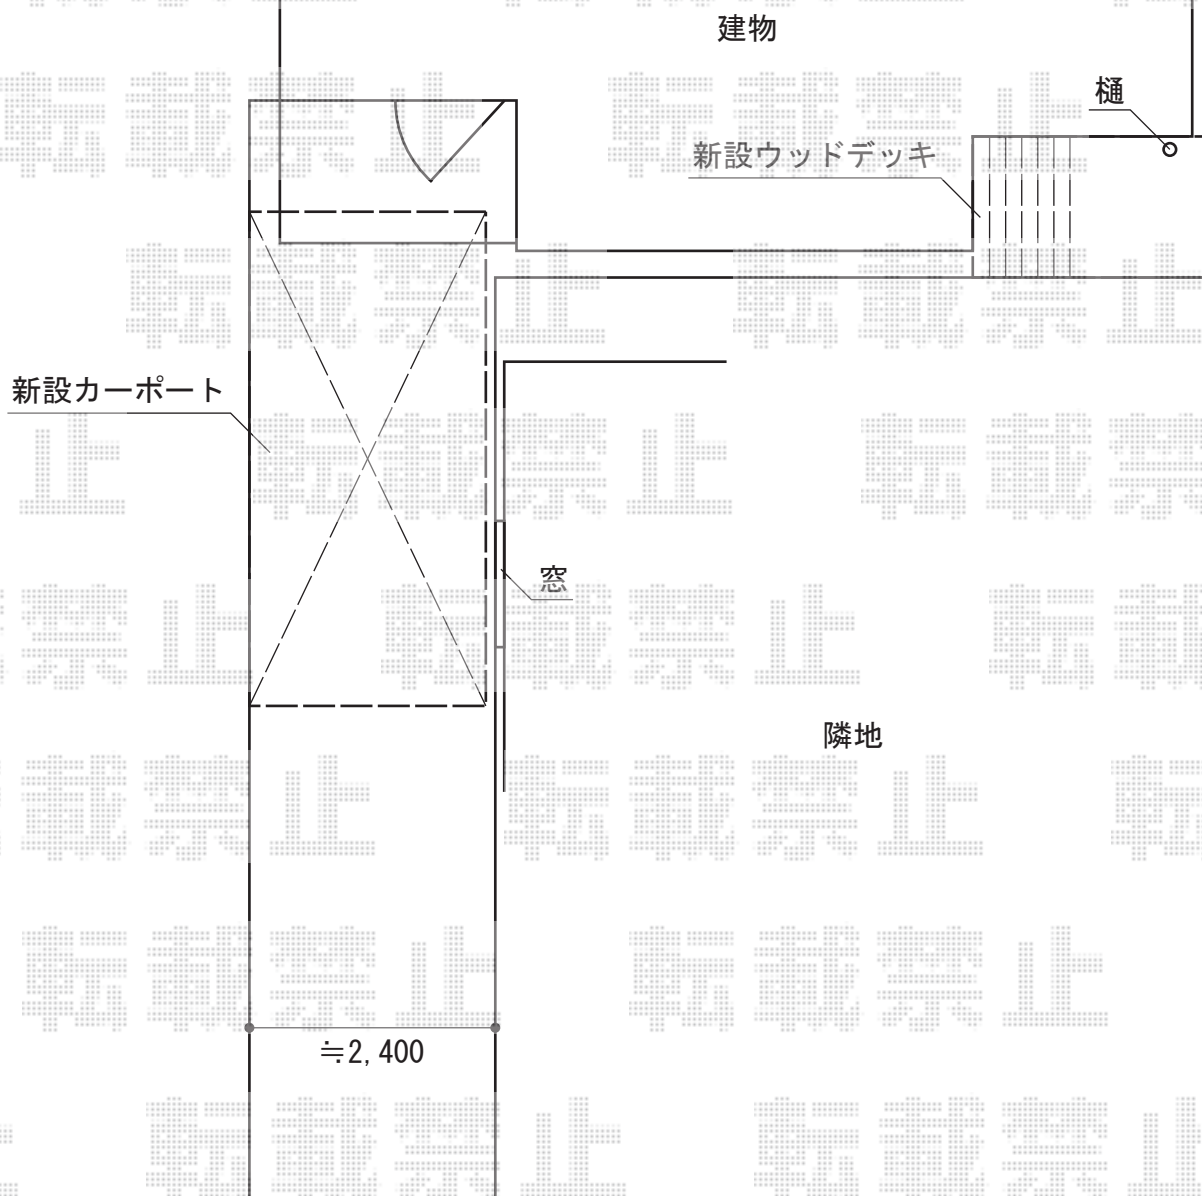

# カーポート・ウッドデッキ

トステム リコステージII 単体  
 間口=1.5間(2,730mm) 出幅=5尺(1,513mm)  
 色：ダークグレー / 束柱色：シャイングレー  
 床板：縦貼り 幕板：幕板B (薄)  
 束柱：束柱A (550mm)

Value Select プレシオスポート積雪~20cm対応  
 幅=2,400mm 奥行=5,052mm 色：ノーブルステン  
 屋根材：ポリカーボネート (スカイブルー)  
 柱仕様：ハイルーフ柱仕様 (有効高 約2,250mm)

トステム デッキフェンス  
 フラットラチスパネル (粗目タイプ)  
 : (750mm×1,000mm) (¥15,900-) ×2  
 フラットラチスパネル (粗目タイプ)  
 : (1,200mm×1,000mm) (¥18,700-) ×1  
 主柱 (ベース仕様) : T-10 (¥7,800) ×4  
 ベースプレート : 大引き固定用 (¥3,000-) ×4  
 追加部材 : 笠木・下桟セット (W=1,200mm)  
 2スパン用 (¥29,500-)  
 追加部材 : 笠木・下桟セット (W=750mm)  
 1スパン用 (¥12,900-)  
 追加部材 : 笠木端部キャップ (¥1,100-)