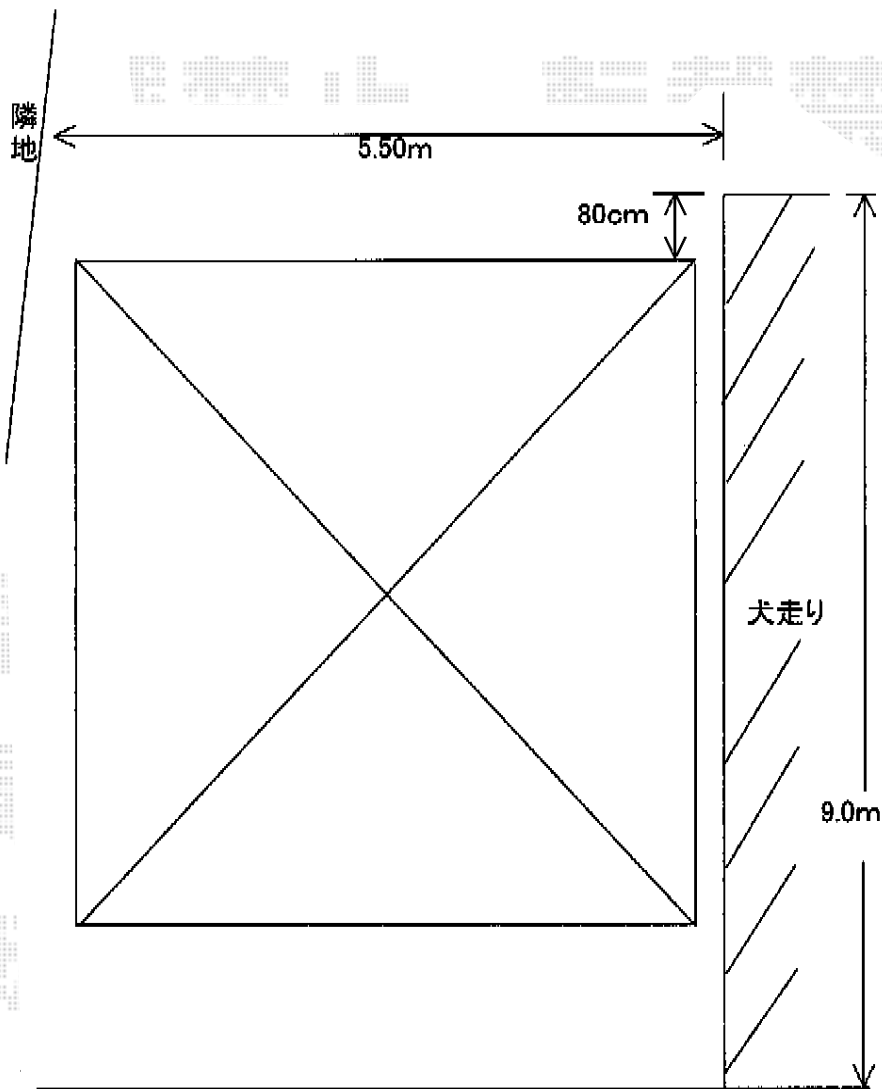

ジーポートneo 積雪100cmAタイプ 2台用 4本柱 積雪～100cm対応

YKK AP ジーポートneo 積雪100cmAタイプ 2台用 4本柱 積雪～100cm対応
幅=5,511mm
奥行=5,456mm
色：ブラウン
屋根材：スチール折板（ペフ無）
柱仕様：角柱4本/横材なし/標準柱仕様（有効高 約2,355mm）

現場状況や作図制限により概略図の内容と多少の違いが生じることがございます。
施工時は、現場優先とさせて頂きたく思いますので、お立会い頂き、
最終のご指示のほど、何卒、宜しくお願い致します。