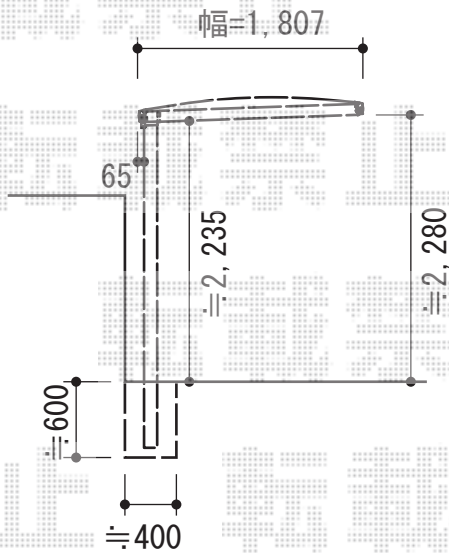

キューブポート ミニ 延長 積雪～20cm対応

TOEX キューブポート ミニ 延長 積雪～20cm対応
 幅=1,807mm
 奥行=6,406mm
 色：シャイングレー
 屋根材：ポリカーボネート（クリアマット・すりガラス調）
 柱仕様：標準柱仕様（有効高 約2,236mm）

現場状況や作図制限により概略図の内容と多少の違いが生じることがございます。
 施工時は、現場優先とさせて頂きたく思いますので、お立会い頂き、
 最終のご指示のほど、何卒、宜しくお願い致します。