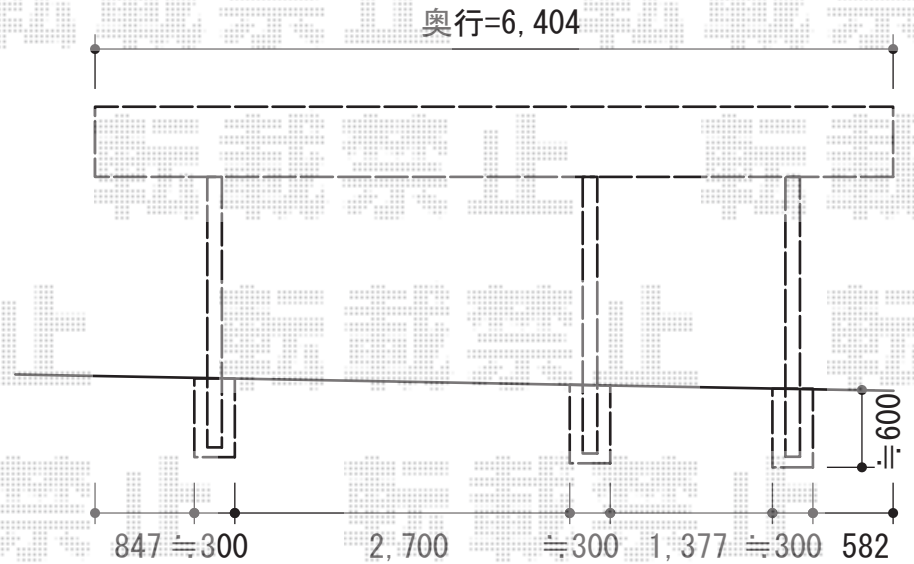

キューブポート ミニ 延長 積雪～20cm対応

TOEX キューブポート ミニ 延長 積雪～20cm対応
 幅=1,807mm
 奥行=6,406mm
 色：シャイングレー
 屋根材：ポリカーボネート（クリアマット・すりガラス調）
 柱仕様：標準柱仕様（有効高 約2,236mm）

現場状況や作図制限により概略図の内容と多少の違いが生じることがございます。
 施工時は、現場優先とさせて頂きたく思いますので、お立会い頂き、
 最終のご指示のほど、何卒、宜しくお願い致します。