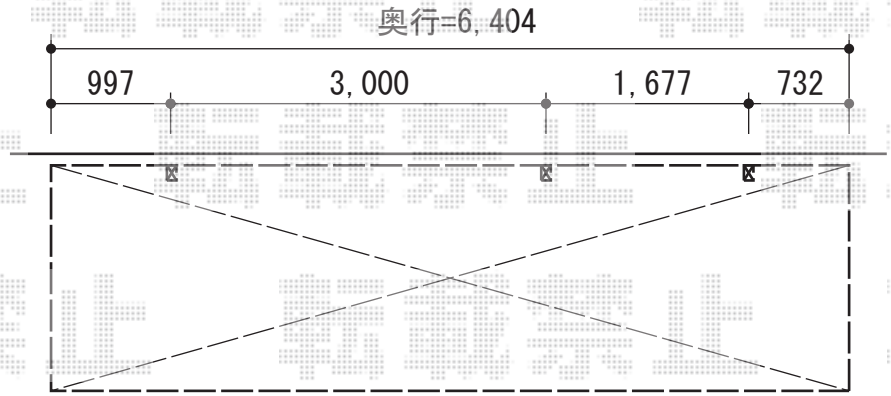

キューブポート ミニ 延長 積雪～20cm対応

TOEX キューブポート ミニ 延長 積雪～20cm対応
 幅=1,807mm
 奥行=6,406mm
 色：シャイングレー
 屋根材：ポリカーボネート（クリアマット・すりガラス調）
 柱仕様：標準柱仕様（有効高 約2,236mm）

現場状況や作図制限により概略図の内容と多少の違いが生じることがございます。
 施工時は、現場優先とさせて頂きたく思いますので、お立会い頂き、
 最終のご指示のほど、何卒、宜しくお願い致します。