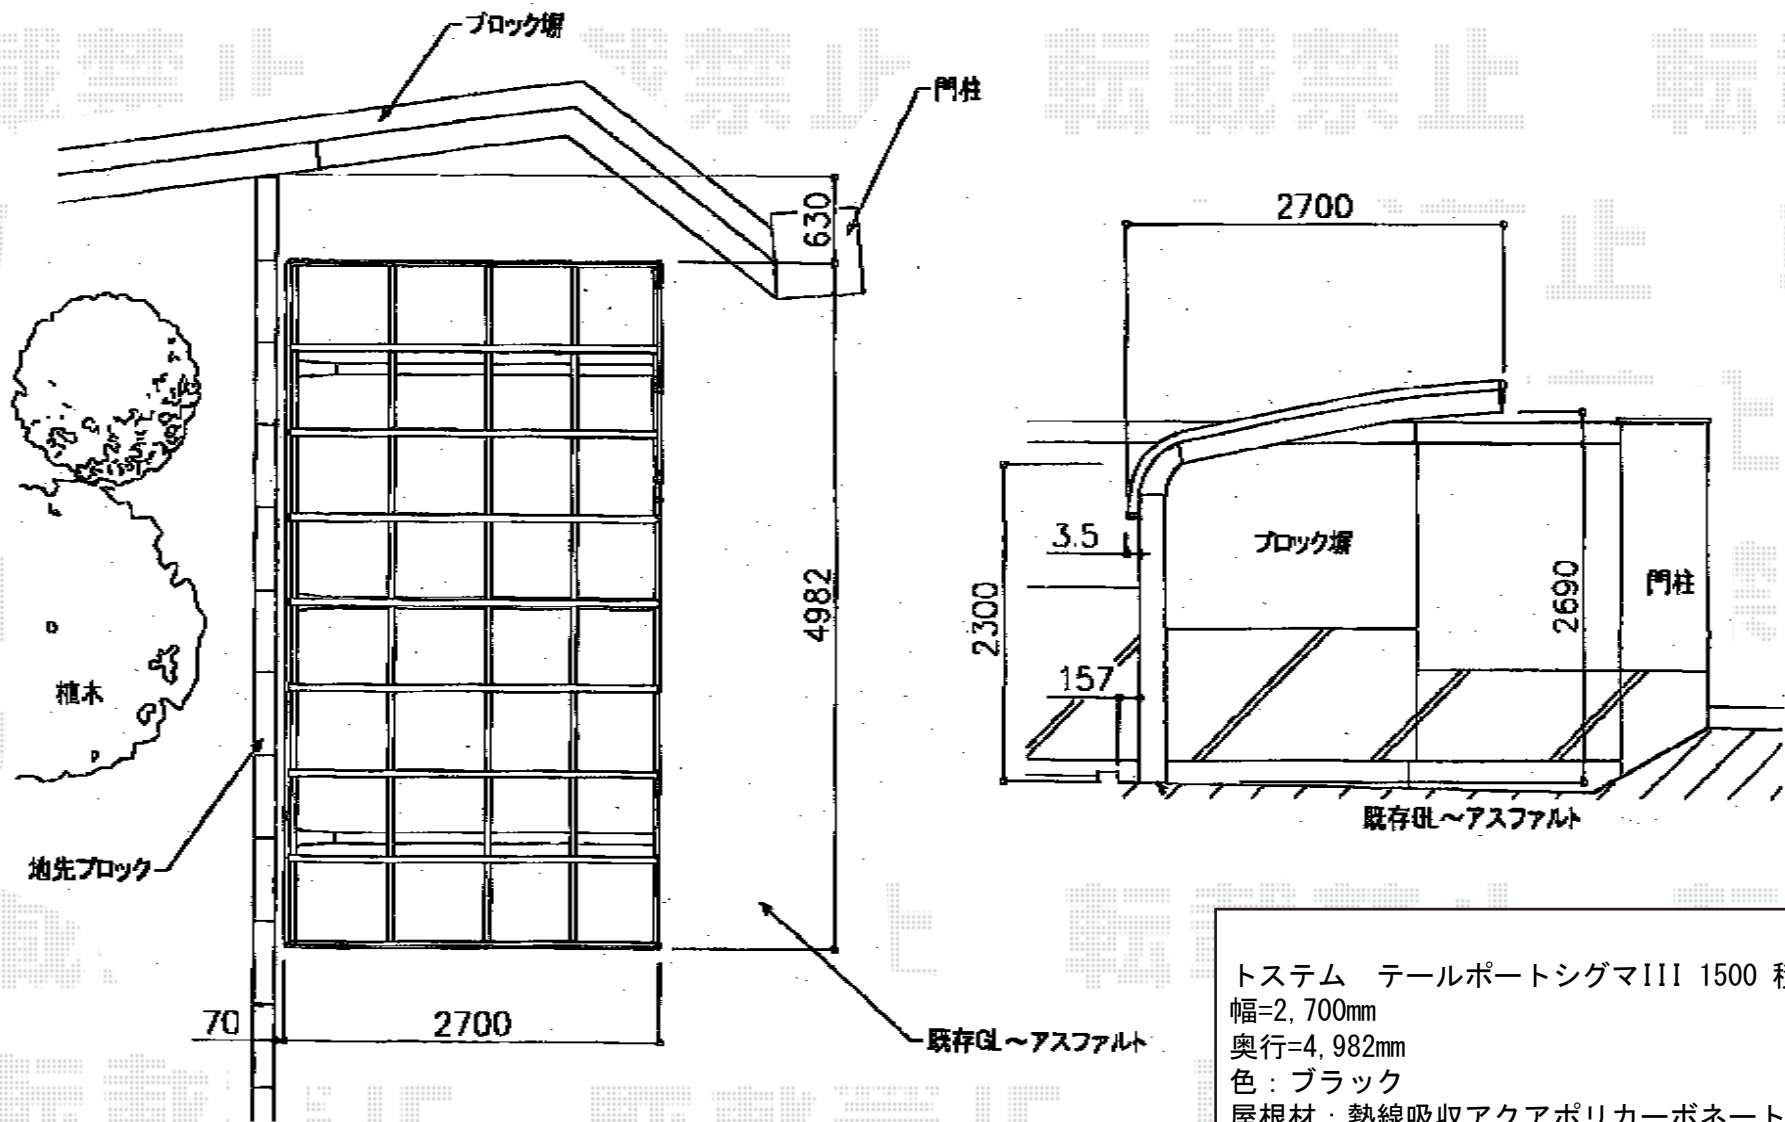

テールポートシグマIII 1500 積雪～50cm対応

トステム テールポートシグマIII 1500 積雪～50cm対応  
 幅=2,700mm  
 奥行=4,982mm  
 色：ブラック  
 屋根材：熱線吸収アクアポリカーボネート（ライトブルー）  
 柱仕様：ロング柱23仕様（有効高 約2,300mm）

現場状況や作図制限により概略図の内容と多少の違いが生じることがございます。  
 施工時は、現場優先とさせて頂きたく思いますので、お立会い頂き、  
 最終のご指示のほど、何卒、宜しくお願い致します。