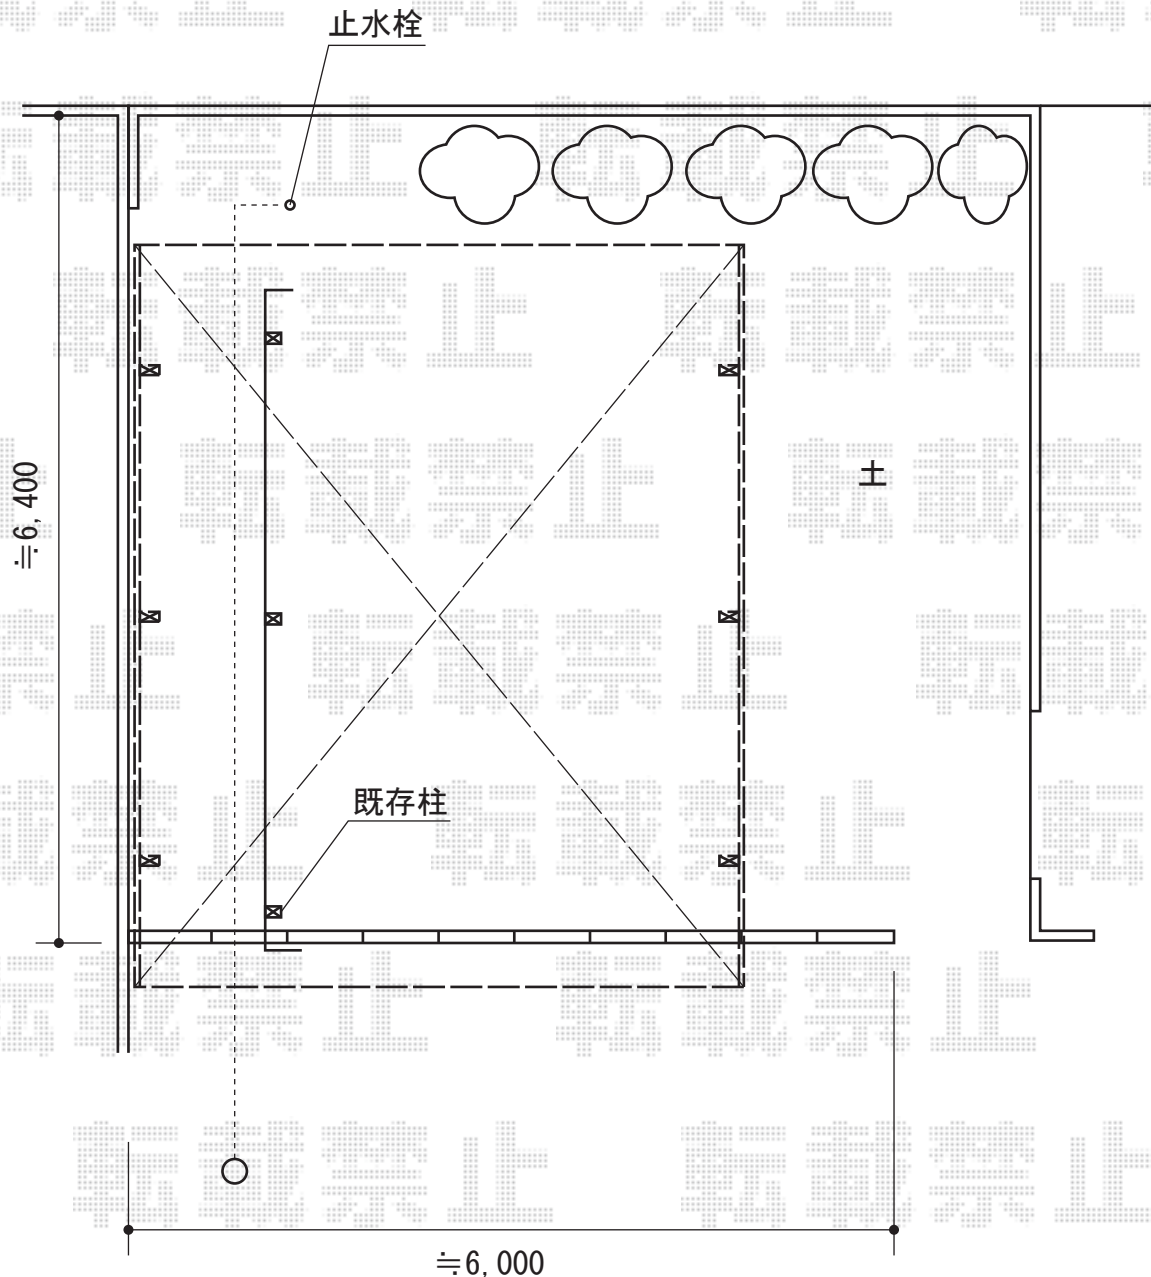

テールポートシグマIII 1500 ワイド 積雪～50cm対応

トステム テールポートシグマIII 1500 ワイド 積雪～50cm対応  
幅=4,830mm  
奥行=5,600mm  
色:ブラック  
屋根材:熱線吸収ポリカーボネート(ライトブルーマット調)  
柱仕様:ロング柱23仕様(有効高 約2,300mm)  
オプション:屋根材ホルダー 56タイプ用 2セット

現場状況や作図制限により概略図の内容と多少の違いが生じることがございます。  
施工時は、現場優先とさせていただきますので、お立会い頂き、  
最終のご指示のほど、何卒、宜しくお願い致します。