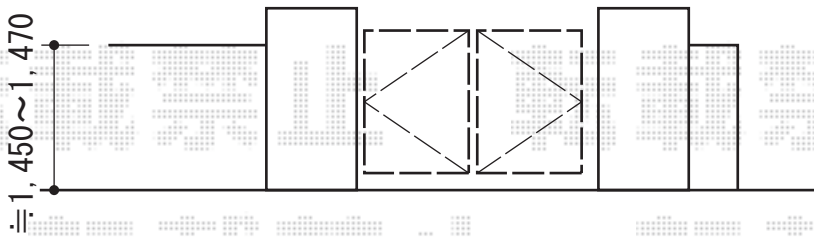

シャレオR4型門扉 両開き 柱使用

TOEX シャレオR4型門扉 両開き 柱使用
扉1枚 (W×H) = (900・900×1,200mm)
色：シャイングレー
錠：シリンダーRD錠
開き：内開き

現場状況や作図制限により概略図の内容と多少の違いが生じることがございます。
施工時は、現場優先とさせて頂きたく思いますので、お会い頂き、
最終のご指示のほど、何卒、宜しくお願い致します。

EX-SHOP
HTTP://WWW.EX-SHOP.NET