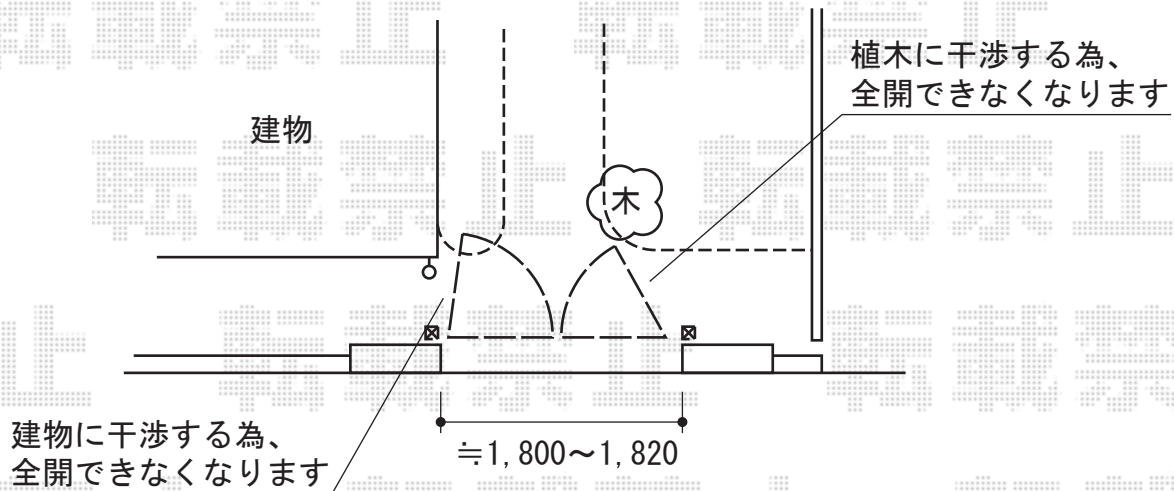

シャレオR4型門扉 両開き 柱使用

TOEX シャレオR4型門扉 両開き 柱使用
扉1枚 (W×H) = (900・900×1,200mm)
色：シャイングレー
錠：シリンダーRD錠
開き：内開き

現場状況や作図制限により概略図の内容と多少の違いが生じることがございます。
施工時は、現場優先とさせて頂きたく思いますので、お会い頂き、
最終のご指示のほど、何卒、宜しくお願い致します。

EX-SHOP
HTTP://WWW.EX-SHOP.NET