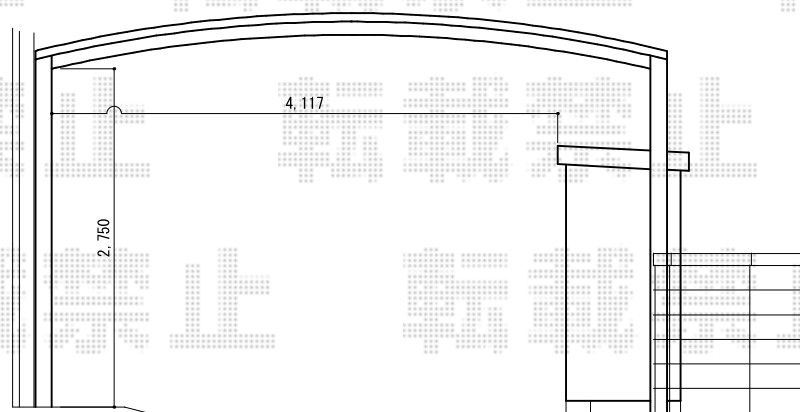

カーブポートシグマIII ワイド 積雪～30cm対応

建物

カーブポートシグマIII ワイド 積雪～30cm対応

幅=5,140mm

奥行=5,686mm

色：シャイングレー

屋根材：熱線吸収アクアポリカーボネート（ライトブルー）

柱仕様：ロング柱28仕様（有効高 約2,800mm）