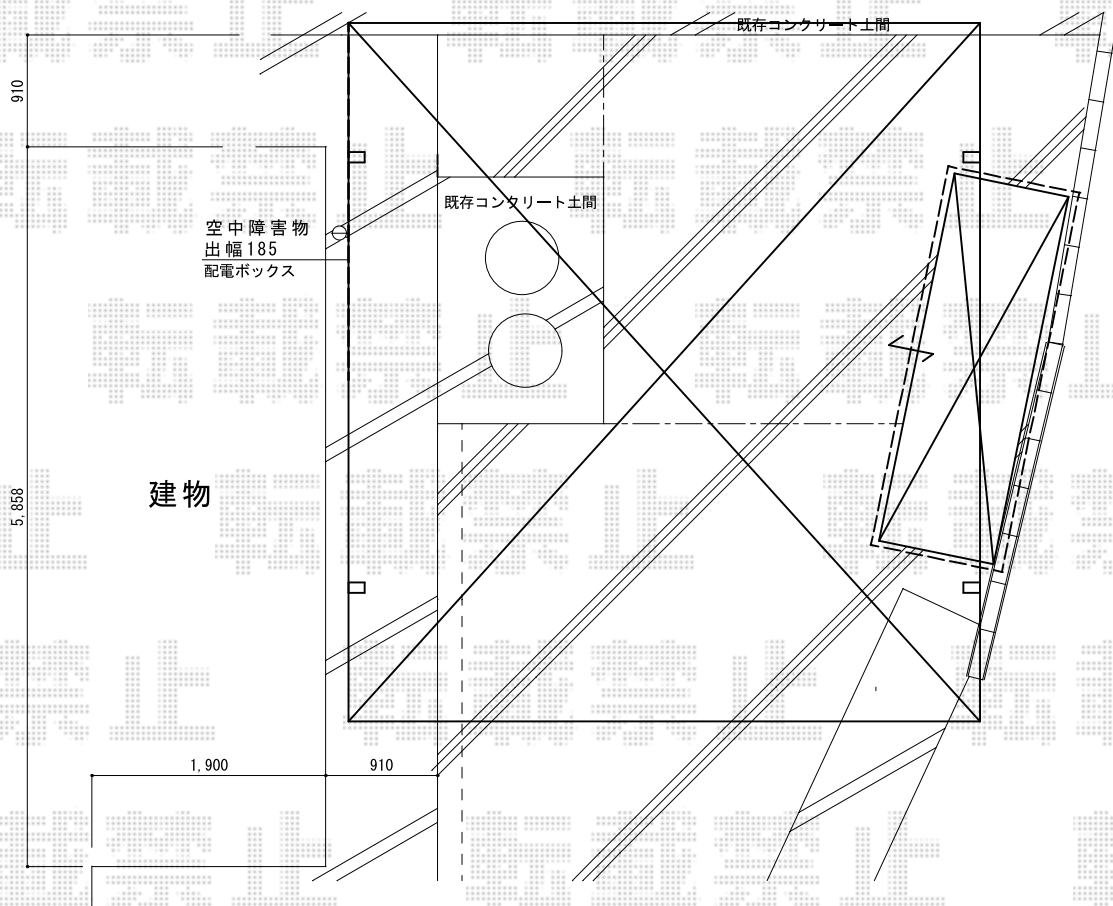

カーブポートシグマIII ワイド 積雪～30cm対応

建物

カーブポートシグマIII ワイド 積雪～30cm対応

幅=5,140mm

奥行=5,686mm

色：シャイングレー

屋根材：熱線吸収アクアポリカーボネート（ライトブルー）

柱仕様：ロング柱28仕様（有効高 約2,800mm）