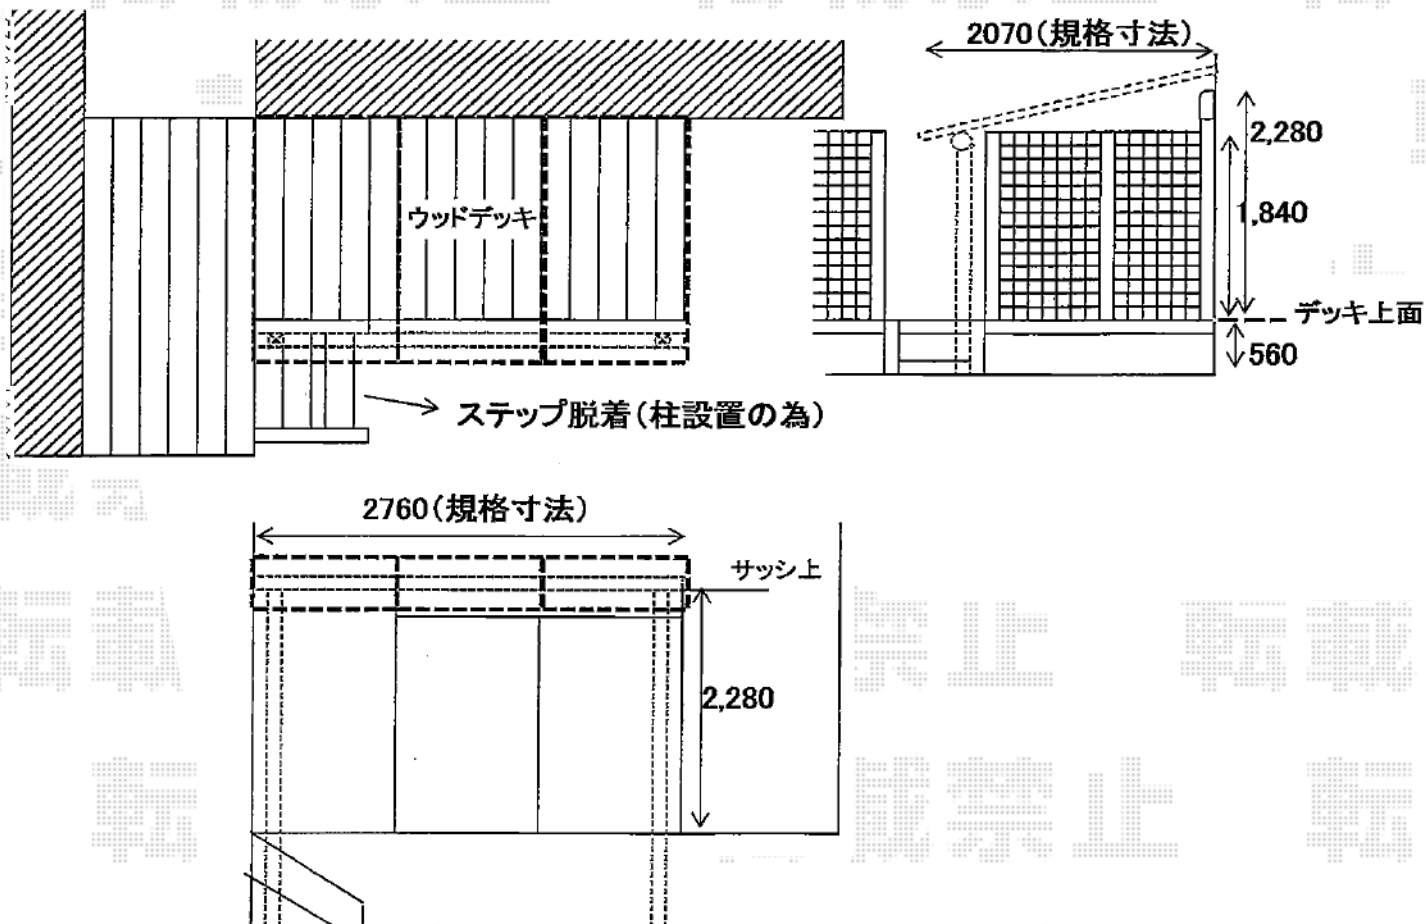

ベクターテラス F型 テラスタイプ 単体 積雪～20cm対応

YKK AP ベクターテラス F型 テラスタイプ 単体 積雪～20cm対応
間口=関東間1.5間 (柱芯々2,575mm 屋根幅2,760mm)
出幅=7尺 (2,070mm)
色: プラチナステン
屋根材: ポリカーボネート (スモークブラウン)
柱仕様: 柱奥行移動タイプ (柱2本)

現場状況や作図制限により概略図の内容と多少の違いが生じることがございます。
施工時は、現場優先とさせて頂きたく思いますので、お立会い頂き、
最終のご指示のほど、何卒、宜しくお願い致します。