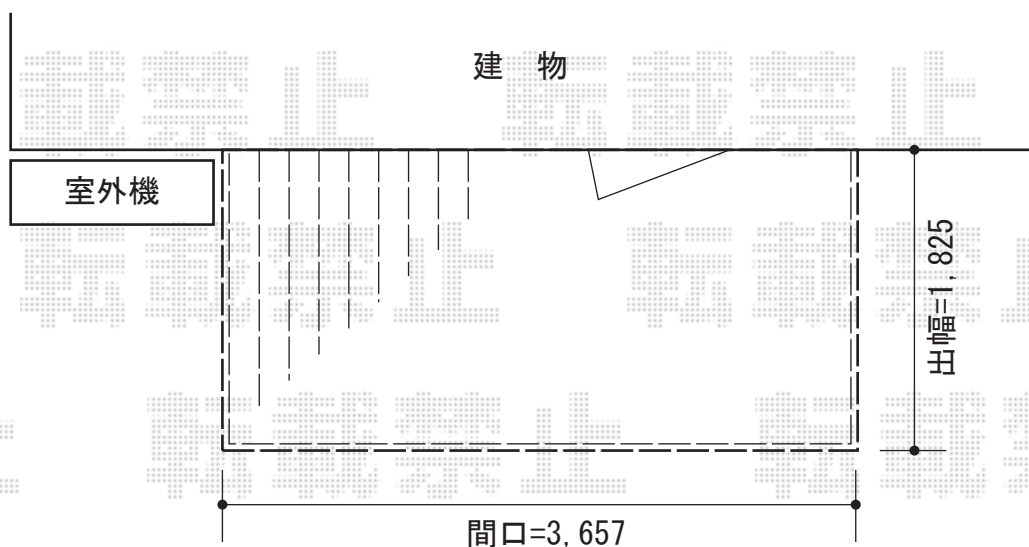

リウッドデッキ 200 単体

YKK AP リウッドデッキ 200 単体
間口=2.0間 (3,657mm)
出幅=6尺 (1,825mm)
色：ナチュラルブラウン
床板：縦貼り
束柱：Tタイプ (400~500mm)

現場状況や作図制限により概略図の内容と多少の違いが生じることがございます。
施工時は、現場優先とさせて頂きたく思いますので、お立会い頂き、
最終のご指示のほど、何卒、宜しくお願い致します。