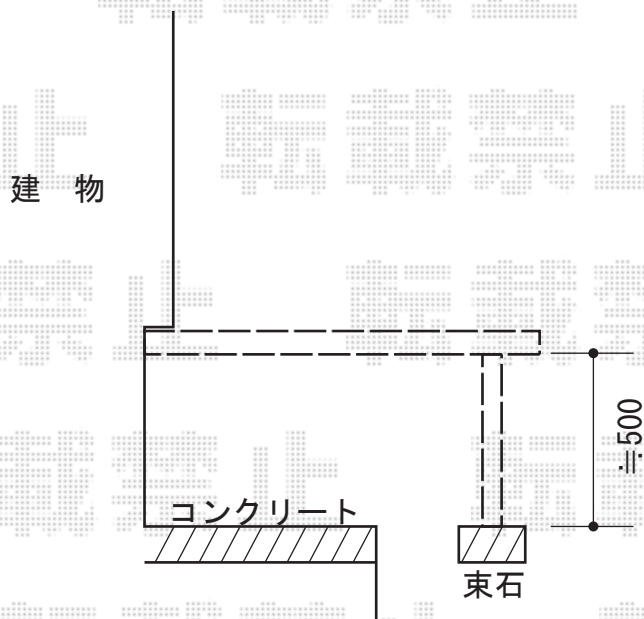

リウッドデッキ 200 単体

YKK AP リウッドデッキ 200 単体
間口=2.0間 (3,657mm)
出幅=6尺 (1,825mm)
色：ナチュラルブラウン
床板：縦貼り
束柱：Tタイプ (400~500mm)

現場状況や作図制限により概略図の内容と多少の違いが生じることがございます。
施工時は、現場優先とさせて頂きたく思いますので、お立会い頂き、
最終のご指示のほど、何卒、宜しくお願い致します。