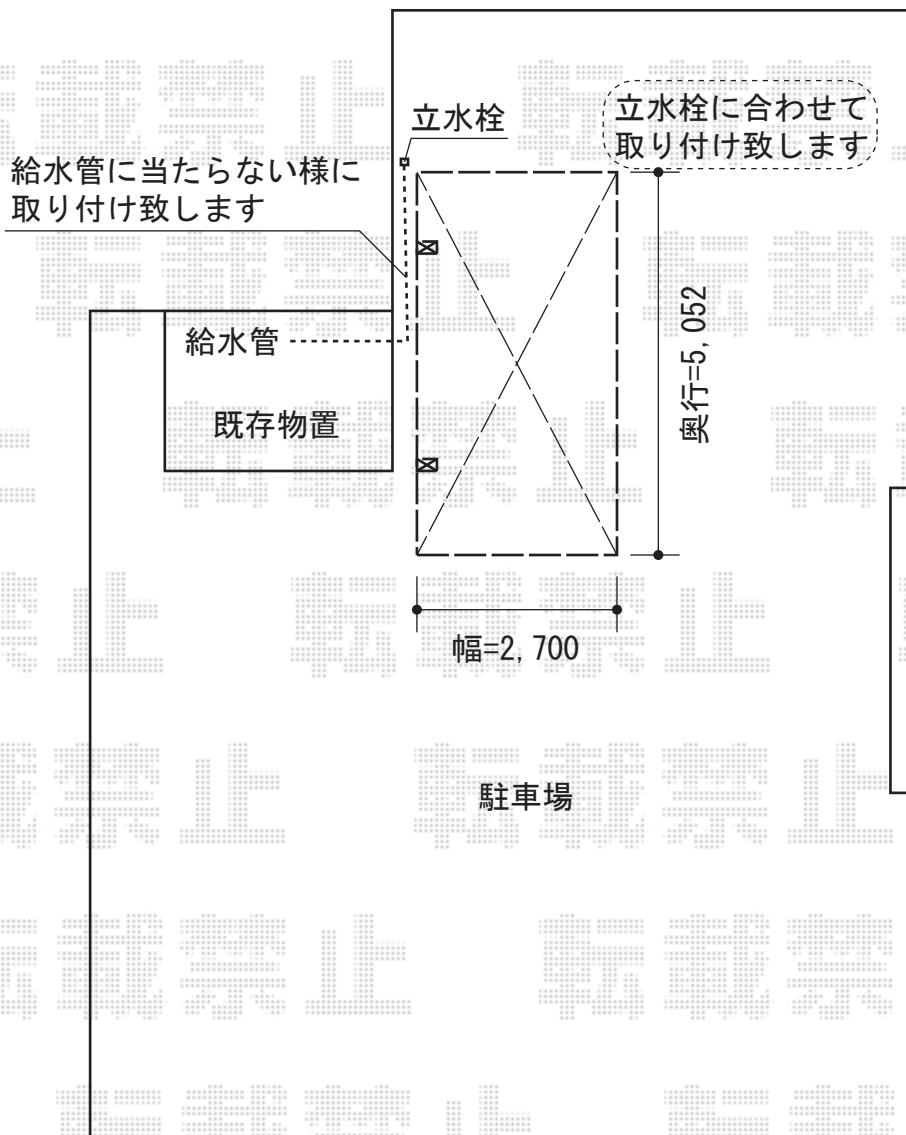

プレシオスポーツ 積雪～20cm対応

Value Select プレシオスポーツ積雪～20cm対応

幅=2,700mm

奥行=5,052mm

色：チャコールブラック

屋根材：熱線遮断ポリカーボネート（スカイブルーマット調）

柱仕様：標準柱仕様（有効高 約1,800mm）

現場状況や作図制限により概略図の内容と多少の違いが生じることがございます。
施工時は、現場優先とさせて頂きたく思いますので、お立会い頂き、
最終のご指示のほど、何卒、宜しくお願い致します。