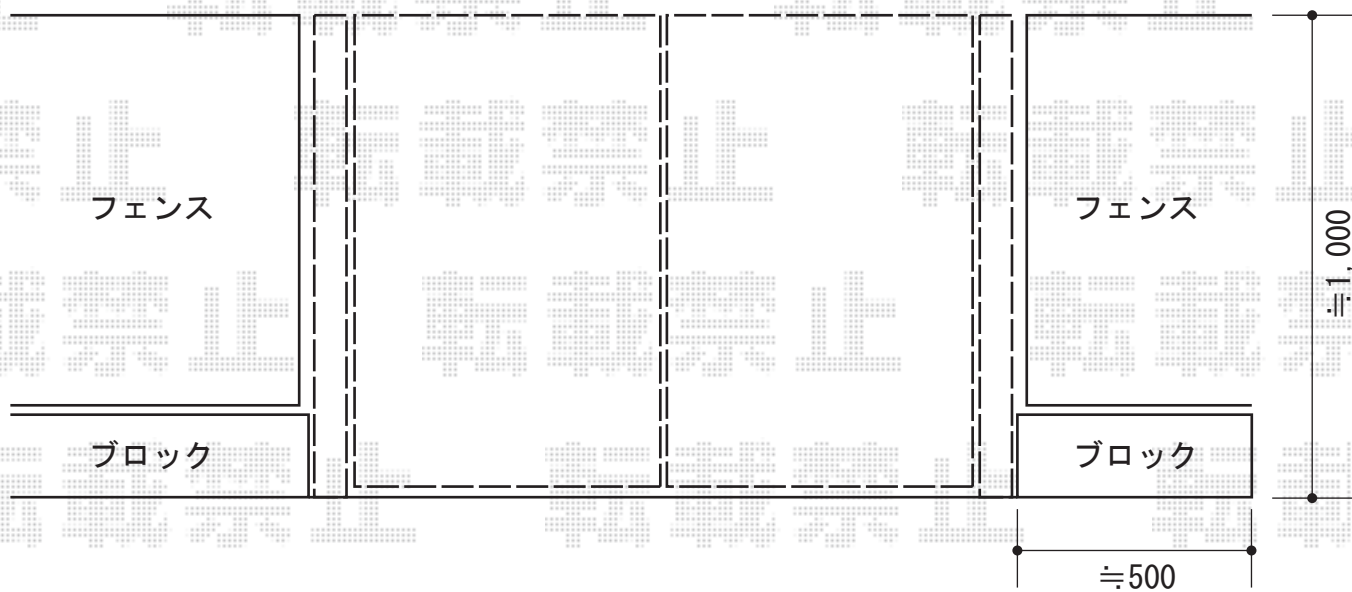

ディズニー門扉ミッキーA型 両開き 角門柱式

新日軽 ディズニー門扉ミッキーA型 両開き 角門柱式
扉1枚(W×H)=(600×1,000mm)
色:ブラック
錠:ZCK型錠(内掛錠)
開き:内開き

現場状況や作図制限により概略図の内容と多少の違いが生じることがございます。
施工時は、現場優先とさせていただきますので、お立会い頂き、
最終のご指示のほど、何卒、宜しくお願い致します。

EX-SHOP
HTTP://WWW.EX-SHOP.NET