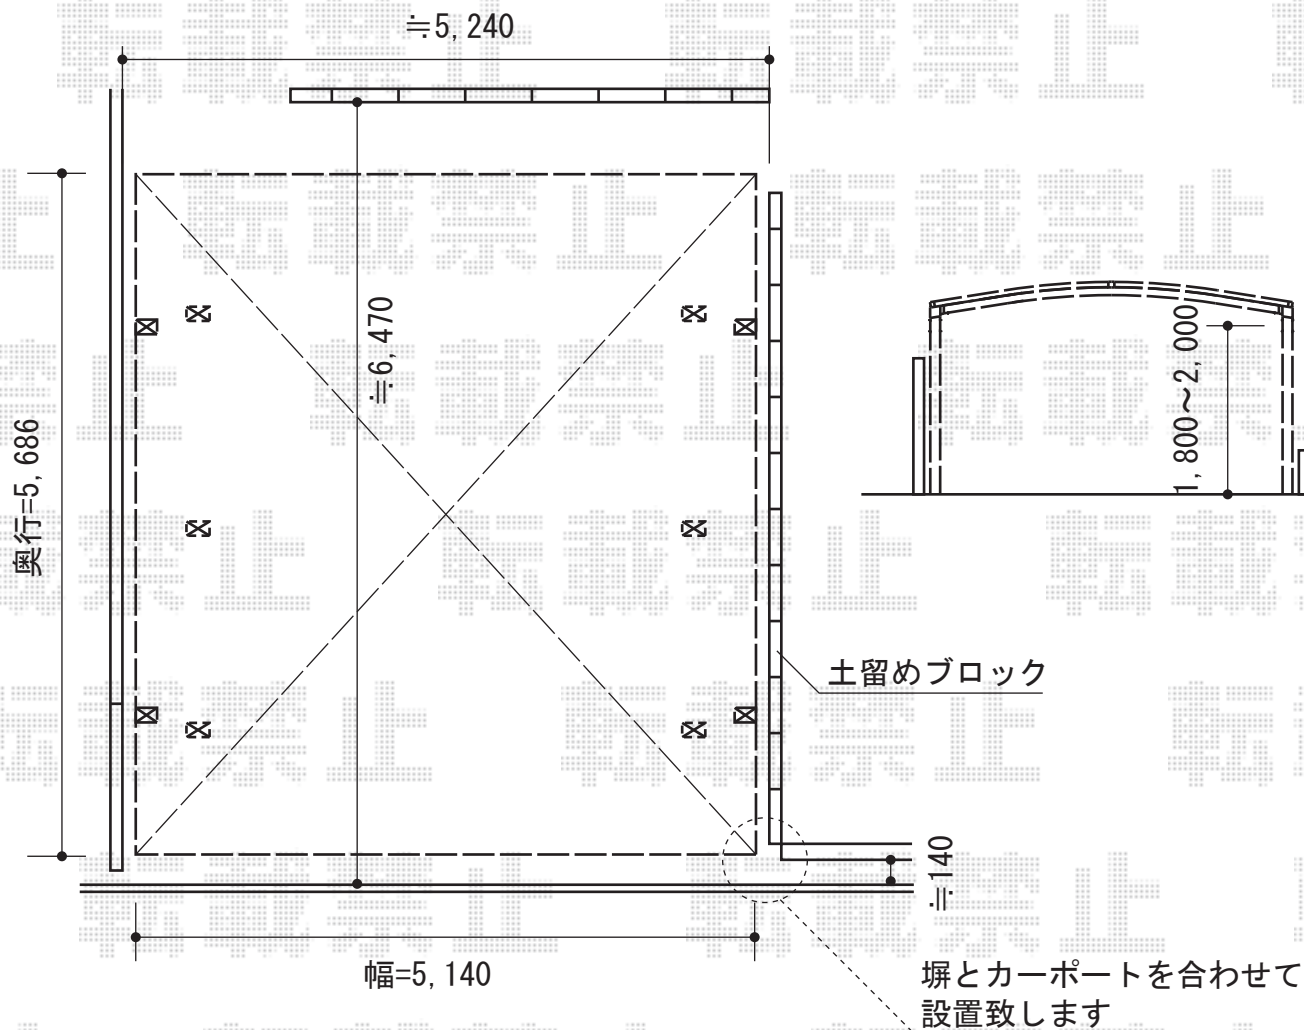

カーポートシグマIII ワイド 積雪～30cm対応

カーポートシグマIII ワイド 積雪～30cm対応

幅=5,140mm

奥行=5,686mm

色：シャイングレー

屋根材：熱線吸収ポリカーボネート（ライトブルーマット調）

柱仕様：ロング柱23仕様（有効高 約2,300mm）

現場状況や作図制限により概略図の内容と多少の違いが生じることがございます。
施工時は、現場優先とさせて頂きたく思いますので、お立会い頂き、
最終のご指示のほど、何卒、宜しくお願い致します。