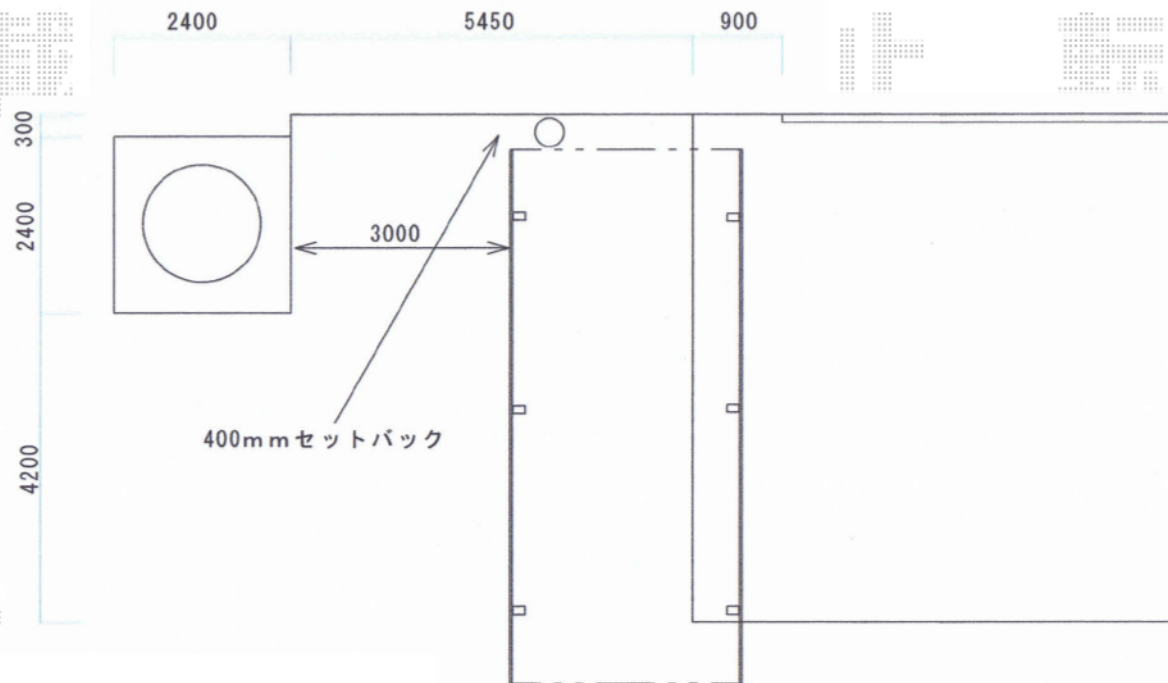

テリオSPORTIII 3000 奥行延長 6本柱 積雪～100cm対応

トステム テリオSPORTIII 3000 奥行延長 6本柱 積雪～100cm対応
 幅=3,084mm
 奥行=7,252mm
 色:シャイングレー
 屋根材:スチール折板(ペフ無)
 柱仕様:角柱6本/標準柱仕様(有効高 約2,300mm)

トステム 【両側面】サイドパネル 1面囲い 台形1段+標準2段
 奥行サイズ:延長7,252mm用
 高さ:2,483mm
 色:シャイングレー
 パネル材:ポリカーボネート(クリアマット・すりガラス調)
 柱仕様:角柱6本用

サイドパネル台形+標準2段

現場状況や作図制限により概略図の内容と多少の違いが生じることがございます。
 施工時は、現場優先とさせて頂きたく思いますので、お立会い頂き、
 最終のご指示のほど、何卒、宜しくお願い致します。

EX-SHOP
 HTTP://WWW.EX-SHOP.NET

担当:八浦