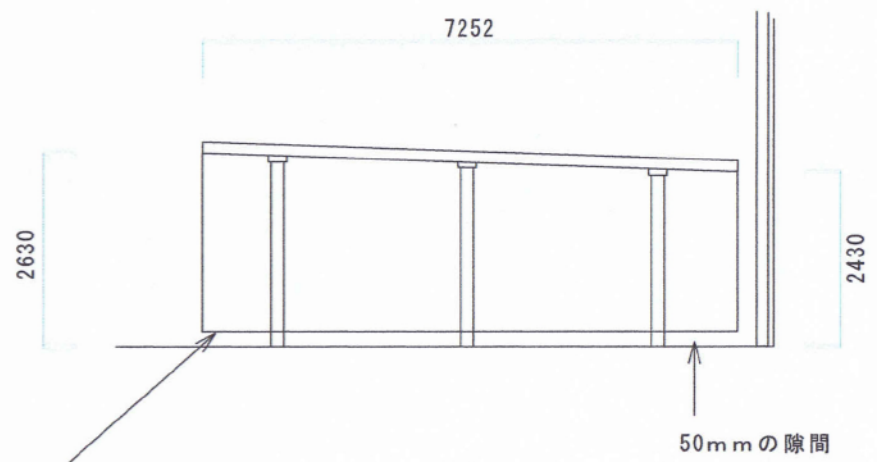

テリオSPORTIII 3000 奥行延長 6本柱 積雪～100cm対応

トステム テリオSPORTIII 3000 奥行延長 6本柱 積雪～100cm対応
 幅=3,084mm
 奥行=7,252mm
 色:シャイングレー
 屋根材:スチール折板(ペフ無)
 柱仕様:角柱6本/標準柱仕様(有効高 約2,300mm)

トステム 【両側面】サイドパネル 1面囲い 台形1段+標準2段
 奥行サイズ:延長7,252mm用
 高さ:2,483mm
 色:シャイングレー
 パネル材:ポリカーボネート(クリアマット・すりガラス調)
 柱仕様:角柱6本用

サイドパネル台形+標準2段

現場状況や作図制限により概略図の内容と多少の違いが生じることがございます。
 施工時は、現場優先とさせて頂きたく思いますので、お立会い頂き、
 最終のご指示のほど、何卒、宜しくお願い致します。

EX-SHOP
 HTTP://WWW.EX-SHOP.NET

担当:八浦