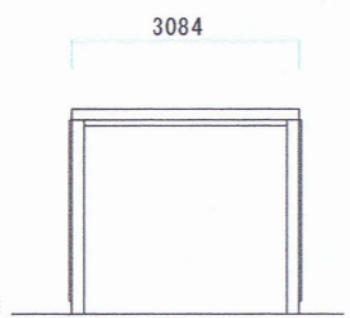

テリオSPORTIII 3000 奥行延長 6本柱 積雪～100cm対応

トステム テリオSPORTIII 3000 奥行延長 6本柱 積雪～100cm対応
 幅=3,084mm
 奥行=7,252mm
 色:シャイングレー
 屋根材:スチール折板(ペフ無)
 柱仕様:角柱6本/標準柱仕様(有効高 約2,300mm)

トステム 【両側面】サイドパネル 1面囲い 台形1段+標準2段
 奥行サイズ:延長7,252mm用
 高さ:2,483mm
 色:シャイングレー
 パネル材:ポリカーボネート(クリアマット・すりガラス調)
 柱仕様:角柱6本用

サイドパネル台形+標準2段

現場状況や作図制限により概略図の内容と多少の違いが生じることがございます。
 施工時は、現場優先とさせて頂きたく思いますので、お立会い頂き、
 最終のご指示のほど、何卒、宜しくお願い致します。

EX-SHOP
 HTTP://WWW.EX-SHOP.NET

担当:八浦