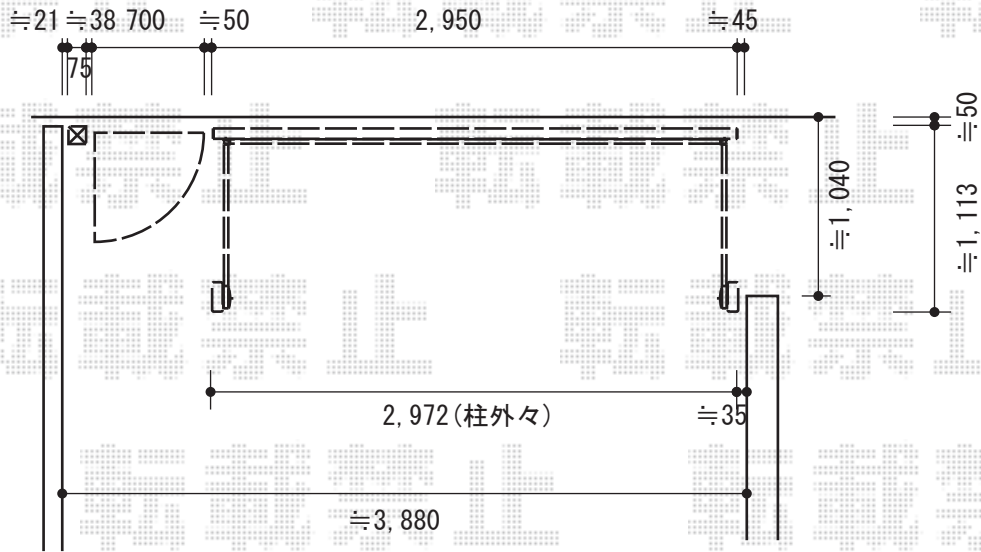

オーバードアS1型 手動式

TOEX オーバードアS1型 手動式

本体 (W×H) = (2,950mm×1,000mm)

色：ナチュラルシルバーF

柱仕様：標準柱仕様 (有効通過高1,850mm)

駆動：手動式

オプション：開戸セット07-10 (外観右吊元・内開き) (¥73,800)

現場状況や作図制限により概略図の内容と多少の違いが生じることがございます。
施工時は、現場優先とさせて頂きたく思いますので、お立会い頂き、
最終のご指示のほど、何卒、宜しくお願い致します。