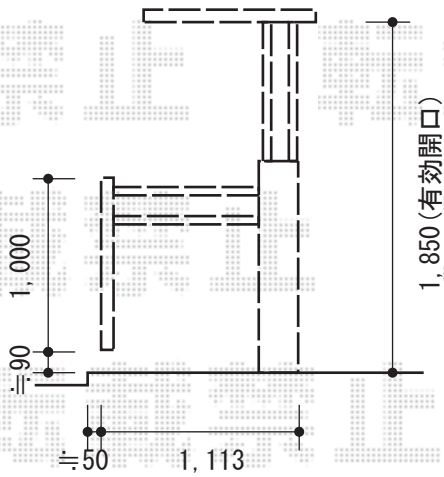

オーバードアS1型 手動式

TOEX オーバードアS1型 手動式

本体 (W×H) = (2,950mm×1,000mm)

色：ナチュラルシルバーF

柱仕様：標準柱仕様 (有効通過高1,850mm)

駆動：手動式

オプション：開戸セット07-10 (外観右吊元・内開き) (¥73,800)

現場状況や作図制限により概略図の内容と多少の違いが生じることがございます。
施工時は、現場優先とさせて頂きたく思いますので、お立会い頂き、
最終のご指示のほど、何卒、宜しくお願い致します。