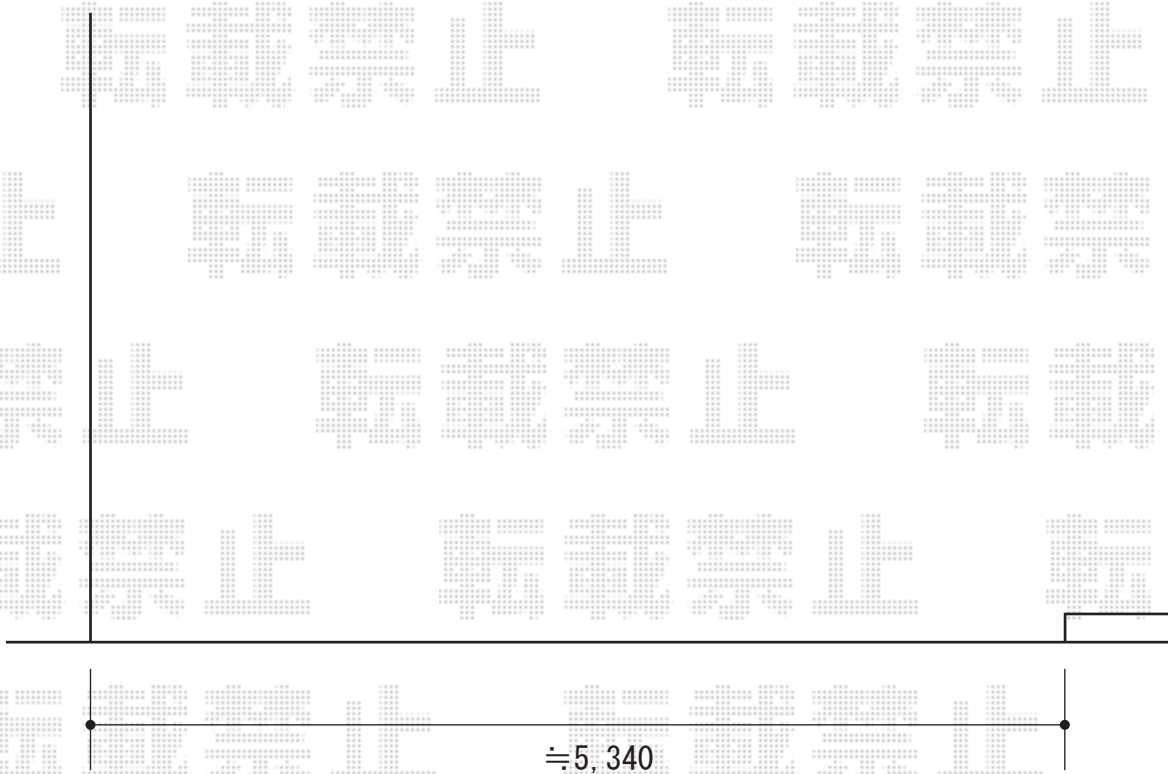

トリップゲート PC型 ノンレール 両開き 54W

Value Select トリップゲート PC型 ノンレール 両開き 54W
開口幅=5,339mm
全幅=5,439mm
たたみ幅=368×2mm
高さ=1,200mm
色：ステンカラー
キャスター数：4箇所
落棒数：【特注】4本

現場状況や作図制限により概略図の内容と多少の違いが生じることがございます。
施工時は、現場優先とさせて頂きたく思いますので、お立会い頂き、
最終のご指示のほど、何卒、宜しくお願い致します。