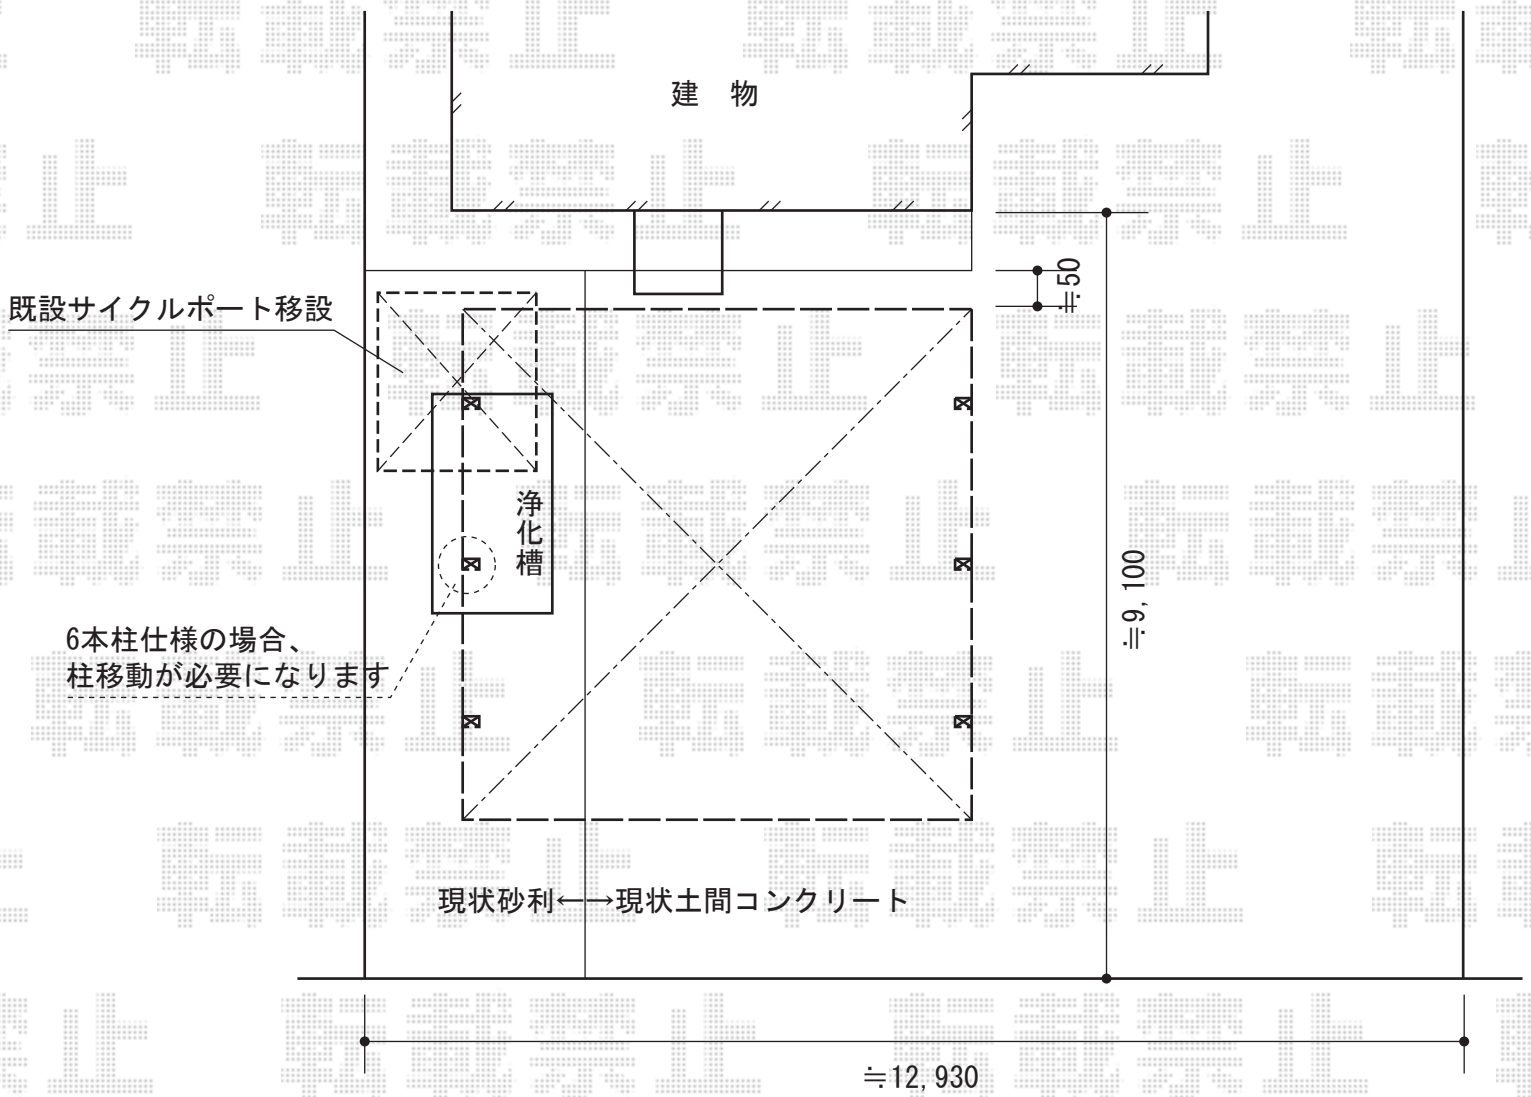

ジーポートneo 積雪150cm 2台用 6本柱

現場状況や作図制限により概略図の内容と多少の違いが生じることがございます。
施工時は、現場優先とさせて頂きたく思いますので、お立会い頂き、
最終のご指示のほど、何卒、宜しくお願い致します。

EX-SHOP
HTTP://WWW.EX-SHOP.NET

担当：本田