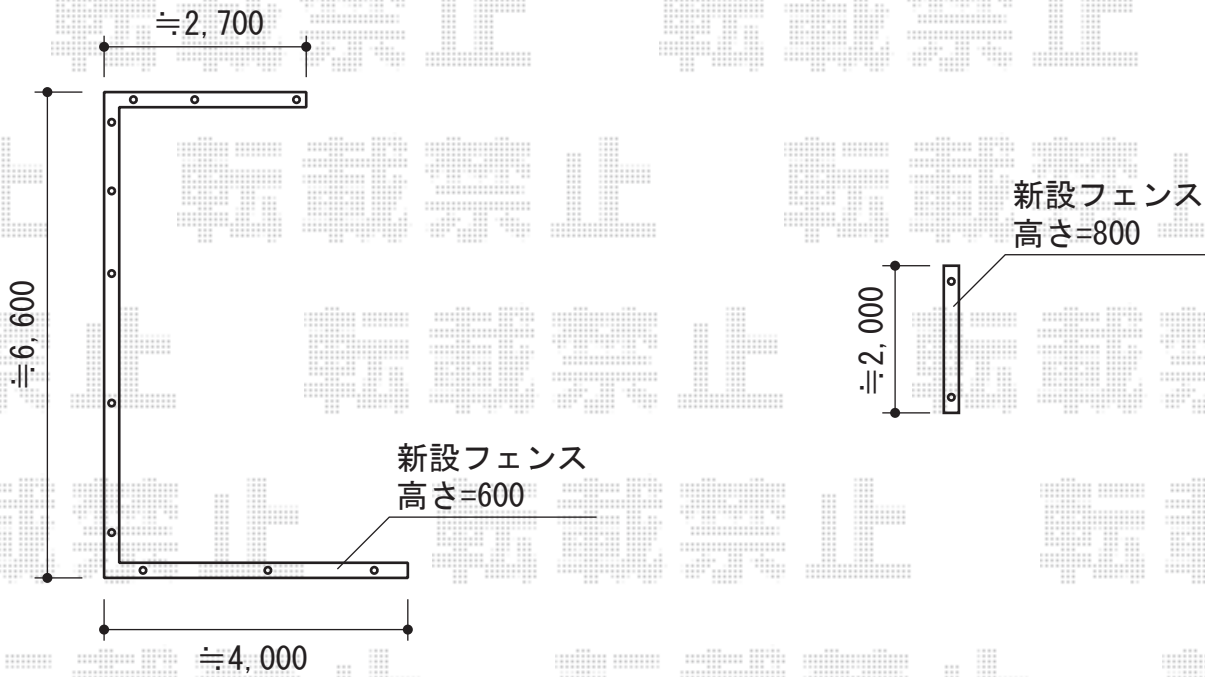

アメリカンフェンス1型

TOEX アメリカンフェンス1型

本体1枚 (W×H) = (2,000×600mm) (¥26,400) × 7枚
CB柱 : T-6 (¥2,700) × 11本
CBコーナー継手 : T-6 (¥1,700) × 2セット
CBキャップ : T-6 (¥450) × 1セット
色 : アイボリーホワイト

TOEX アメリカンフェンス1型

本体1枚 (W×H) = (2,000×800mm) (¥30,800) × 1枚
CB柱 : T-8 (¥3,100) × 2本
CBキャップ : T-8 (¥450) × 1セット
色 : アイボリーホワイト

現場状況や作図制限により概略図の内容と多少の違いが生じることがございます。
施工時は、現場優先とさせて頂きたく思いますので、お立会い頂き、
最終のご指示のほど、何卒、宜しくお願い致します。

EX-SHOP
HTTP://WWW.EX-SHOP.NET

担当：岡本