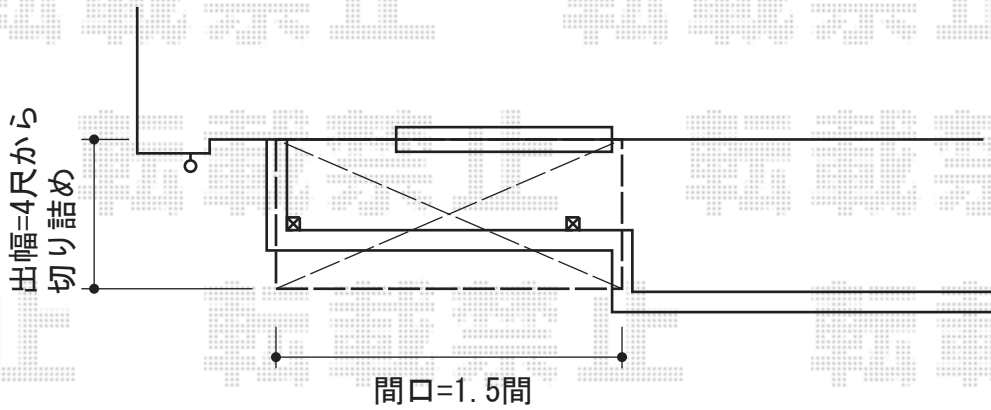

ライザーテラスII R型 屋根タイプ 単体 積雪～20cm対応

手すり芯々センター振分けで
設置致します

施工に際して、
オプション：物干しの
取付位置・高さの
ご確認を頂きますよう、
お願い致します

軒先より
≒20mm下げて
取付致します

トステム ライザーテラスII R型 屋根タイプ 単体 積雪～20cm対応

間口=関東間1.5間(柱芯々2,530mm 屋根幅2,750mm)

出幅=4尺(1,185mm)

色:シャイングレー

屋根材:ポリカーボネート(クリアマット/すりガラス調)

柱仕様:柱奥行移動タイプ(柱2本)

施工方法:上止め仕様

柱固定金具:中間用×1・コーナー用×1

オプション:吊り下げ物干し 標準 2本入

現場状況や作図制限により概略図の内容と多少の違いが生じることがございます。
施工時は、現場優先とさせて頂きたく思いますので、お立会い頂き、
最終のご指示のほど、何卒、宜しくお願い致します。

EX-SHOP
HTTP://WWW.EX-SHOP.NET