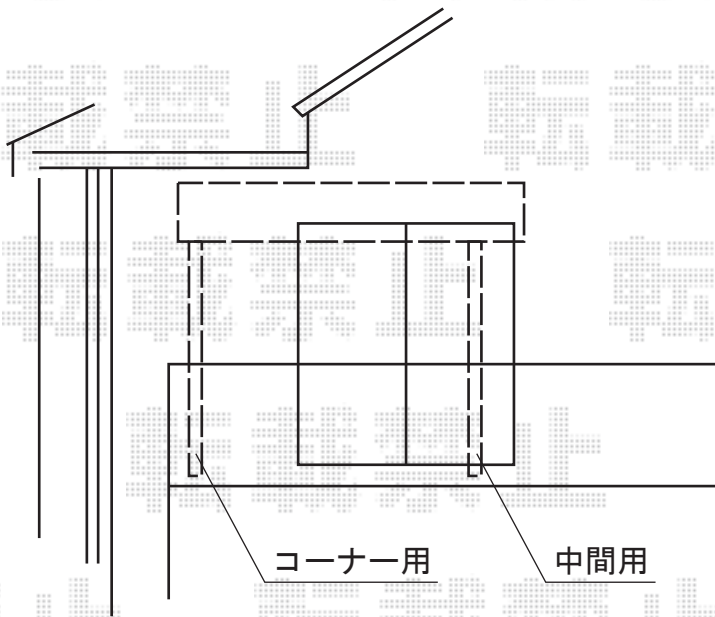

ライザーテラスII R型 屋根タイプ 単体 積雪～20cm対応

手すり芯々センター振分けで
設置致します

施工に際して、
オプション：物干しの
取付位置・高さの
ご確認を頂きますよう、
お願い致します

軒先より
≒20mm下げて
取付致します

トステム ライザーテラスII R型 屋根タイプ 単体 積雪～20cm対応

間口=関東間1.5間(柱芯々2,530mm 屋根幅2,750mm)

出幅=4尺(1,185mm)

色:シャイングレー

屋根材:ポリカーボネート(クリアマット/すりガラス調)

柱仕様:柱奥行移動タイプ(柱2本)

施工方法:上止め仕様

柱固定金具:中間用×1・コーナー用×1

オプション:吊り下げ物干し 標準 2本入

現場状況や作図制限により概略図の内容と多少の違いが生じることがございます。
施工時は、現場優先とさせて頂きたく思いますので、お立会い頂き、
最終のご指示のほど、何卒、宜しくお願い致します。

EX-SHOP
HTTP://WWW.EX-SHOP.NET