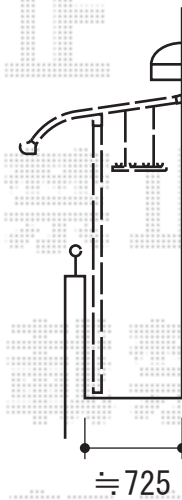

ライザーテラスII R型 屋根タイプ 単体 積雪～20cm対応

手すり芯々センター振分けで
設置致します

施工に際して、
オプション：物干しの
取付位置・高さの
ご確認を頂きますよう、
お願い致します

軒先より
≒20mm下げて
取付致します

トステム ライザーテラスII R型 屋根タイプ 単体 積雪～20cm対応

間口=関東間1.5間(柱芯々2,530mm 屋根幅2,750mm)

出幅=4尺(1,185mm)

色:シャイングレー

屋根材:ポリカーボネート(クリアマット/すりガラス調)

柱仕様:柱奥行移動タイプ(柱2本)

施工方法:上止め仕様

柱固定金具:中間用×1・コーナー用×1

オプション:吊り下げ物干し 標準 2本入

現場状況や作図制限により概略図の内容と多少の違いが生じることがございます。
施工時は、現場優先とさせて頂きたく思いますので、お立会い頂き、
最終のご指示のほど、何卒、宜しくお願い致します。

EX-SHOP
HTTP://WWW.EX-SHOP.NET