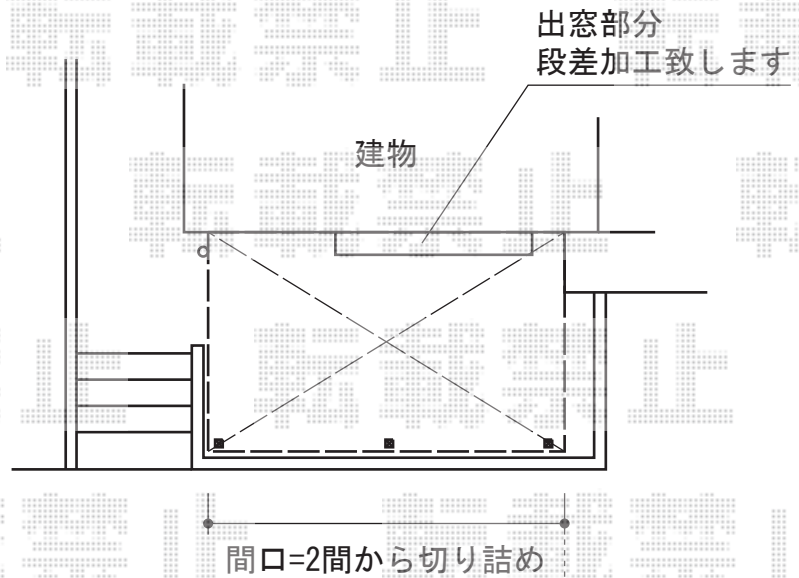

ライザーテラスII F型 テラスタイプ 単体 積雪～20cm対応

玄関屋根からスタートして  
設置致します

トステム ライザーテラスII F型 テラスタイプ 単体積雪～20cm対応  
 間口=関東間2.0間 (柱芯々3,440mm 屋根幅3,660mm)  
 奥行=7尺 (2,085mm)  
 色: ブロンズ  
 屋根材: ポリカーボネート (クリアマット/すりガラス調)  
 柱仕様: 柱位置固定タイプ (柱3本)  
 施工方法: 上止め仕様

トステム 前面スクリーン2段  
 本体: 関東間2.0間用  
 色: ブロンズ  
 パネル材: ポリカーボネート (クリアマット/すりガラス調)  
 追加部材: 前面スクリーンふさぎ材

現場状況や作図制限により概略図の内容と多少の違いが生じることがございます。  
 施工時は、現場優先とさせて頂きたく思いますので、お立会い頂き、  
 最終のご指示のほど、何卒、宜しくお願い致します。

EX-SHOP  
[HTTP://WWW.EX-SHOP.NET](http://www.ex-shop.net)