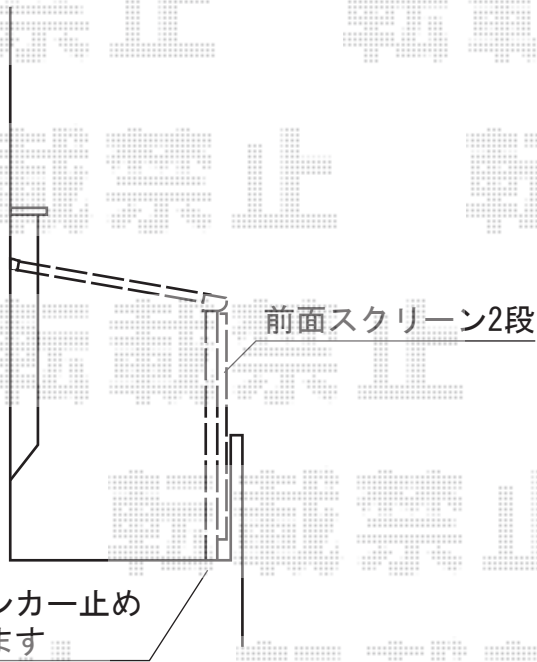

ライザーテラスII F型 テラスタイプ 単体 積雪～20cm対応

玄関屋根からスタートして  
設置致します

トステム ライザーテラスII F型 テラスタイプ 単体積雪～20cm対応  
 間口=関東間2.0間 (柱芯々3,440mm 屋根幅3,660mm)  
 奥行=7尺 (2,085mm)  
 色: ブロンズ  
 屋根材: ポリカーボネート (クリアマット/すりガラス調)  
 柱仕様: 柱位置固定タイプ (柱3本)  
 施工方法: 上止め仕様

トステム 前面スクリーン2段  
 本体: 関東間2.0間用  
 色: ブロンズ  
 パネル材: ポリカーボネート (クリアマット/すりガラス調)  
 追加部材: 前面スクリーンふさぎ材

現場状況や作図制限により概略図の内容と多少の違いが生じることがございます。  
 施工時は、現場優先とさせて頂きたく思いますので、お立会い頂き、  
 最終のご指示のほど、何卒、宜しくお願い致します。

EX-SHOP  
[HTTP://WWW.EX-SHOP.NET](http://www.ex-shop.net)