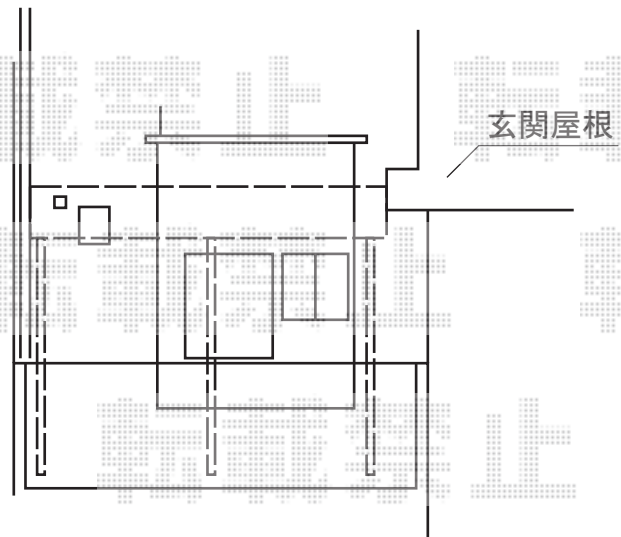

ライザーテラスII F型 テラスタイプ 単体 積雪～20cm対応

玄関屋根からスタートして  
設置致します

トステム ライザーテラスII F型 テラスタイプ 単体積雪～20cm対応  
 間口=関東間2.0間 (柱芯々3,440mm 屋根幅3,660mm)  
 奥行=7尺 (2,085mm)  
 色: ブロンズ  
 屋根材: ポリカーボネート (クリアマット/すりガラス調)  
 柱仕様: 柱位置固定タイプ (柱3本)  
 施工方法: 上止め仕様

トステム 前面スクリーン2段  
 本体: 関東間2.0間用  
 色: ブロンズ  
 パネル材: ポリカーボネート (クリアマット/すりガラス調)  
 追加部材: 前面スクリーンふさぎ材

現場状況や作図制限により概略図の内容と多少の違いが生じることがございます。  
 施工時は、現場優先とさせて頂きたく思いますので、お立会い頂き、  
 最終のご指示のほど、何卒、宜しくお願い致します。

EX-SHOP  
[HTTP://WWW.EX-SHOP.NET](http://www.ex-shop.net)