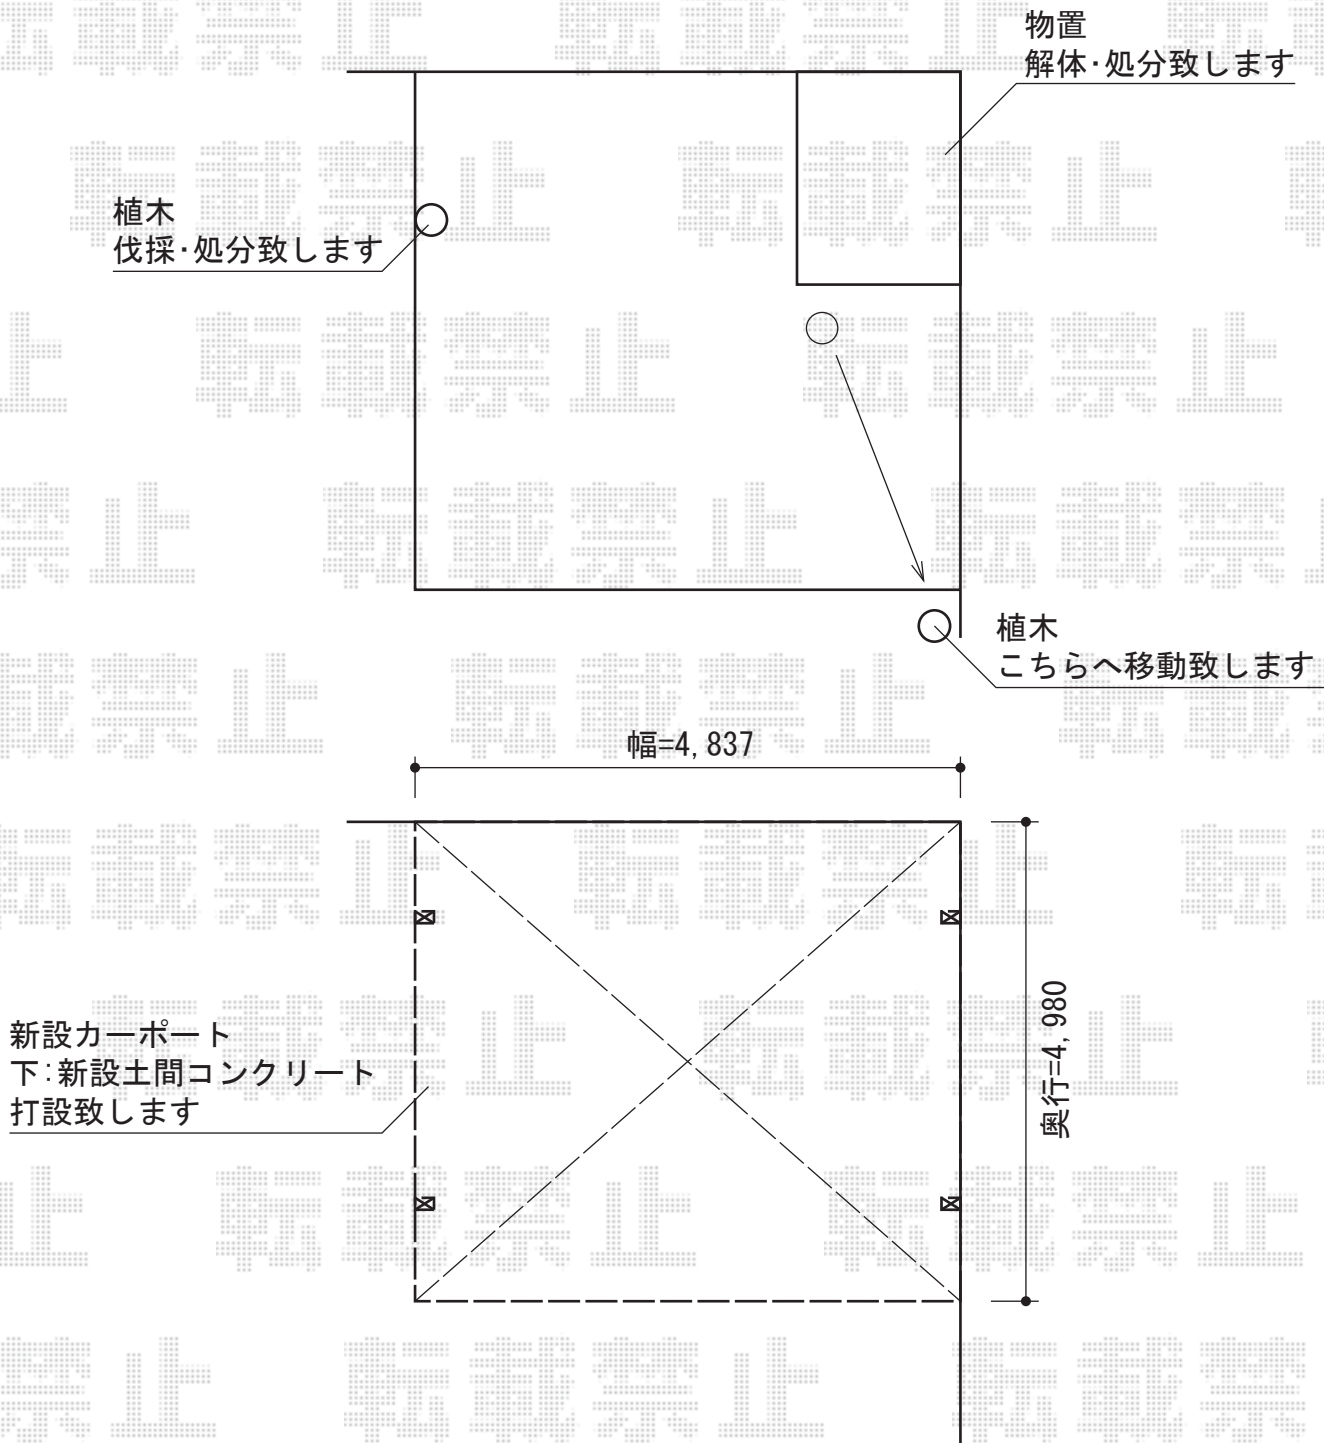

カーブポートシグマIII ワイド 積雪~30cm対応

カーブポートシグマIII ワイド 積雪~30cm対応
幅=4,837mm
奥行=4,980mm
色:ブラック
屋根材:ポリカーボネート(ブルースモーク)
柱仕様:標準柱仕様(有効高 約1,800mm)

現場状況や作図制限により概略図の内容と多少の違いが生じることがございます。
施工時は、現場優先とさせて頂きたく思いますので、お立会い頂き、
最終のご指示のほど、何卒、宜しくお願い致します。