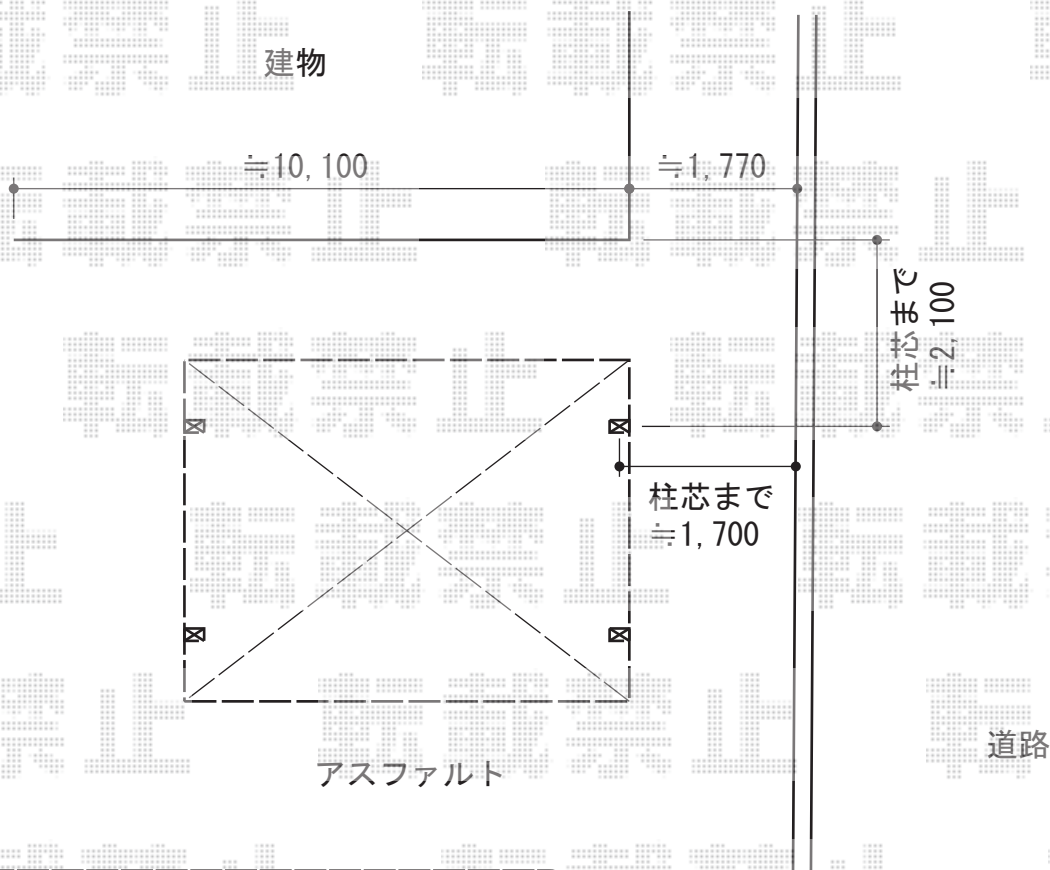

レオンポートneo 3台用 柱4本 角柱仕様 積雪~50cm対応

柱設置の際、水道管が干渉してしまう場合は
位置を移動しての設置となります。

YKK AP レオンポートneo 3台用柱4本角柱仕様積雪~50cm対応
幅=7,911mm
奥行=5,966mm
色：プラチナステン
屋根材：スチール折板（ペフ無）
柱仕様：標準柱仕様（有効高 約2,340mm）

現場状況や作図制限により概略図の内容と多少の違いが生じることがございます。
施工時は、現場優先とさせて頂きたく思いますので、お立会い頂き、
最終のご指示のほど、何卒、宜しくお願い致します。