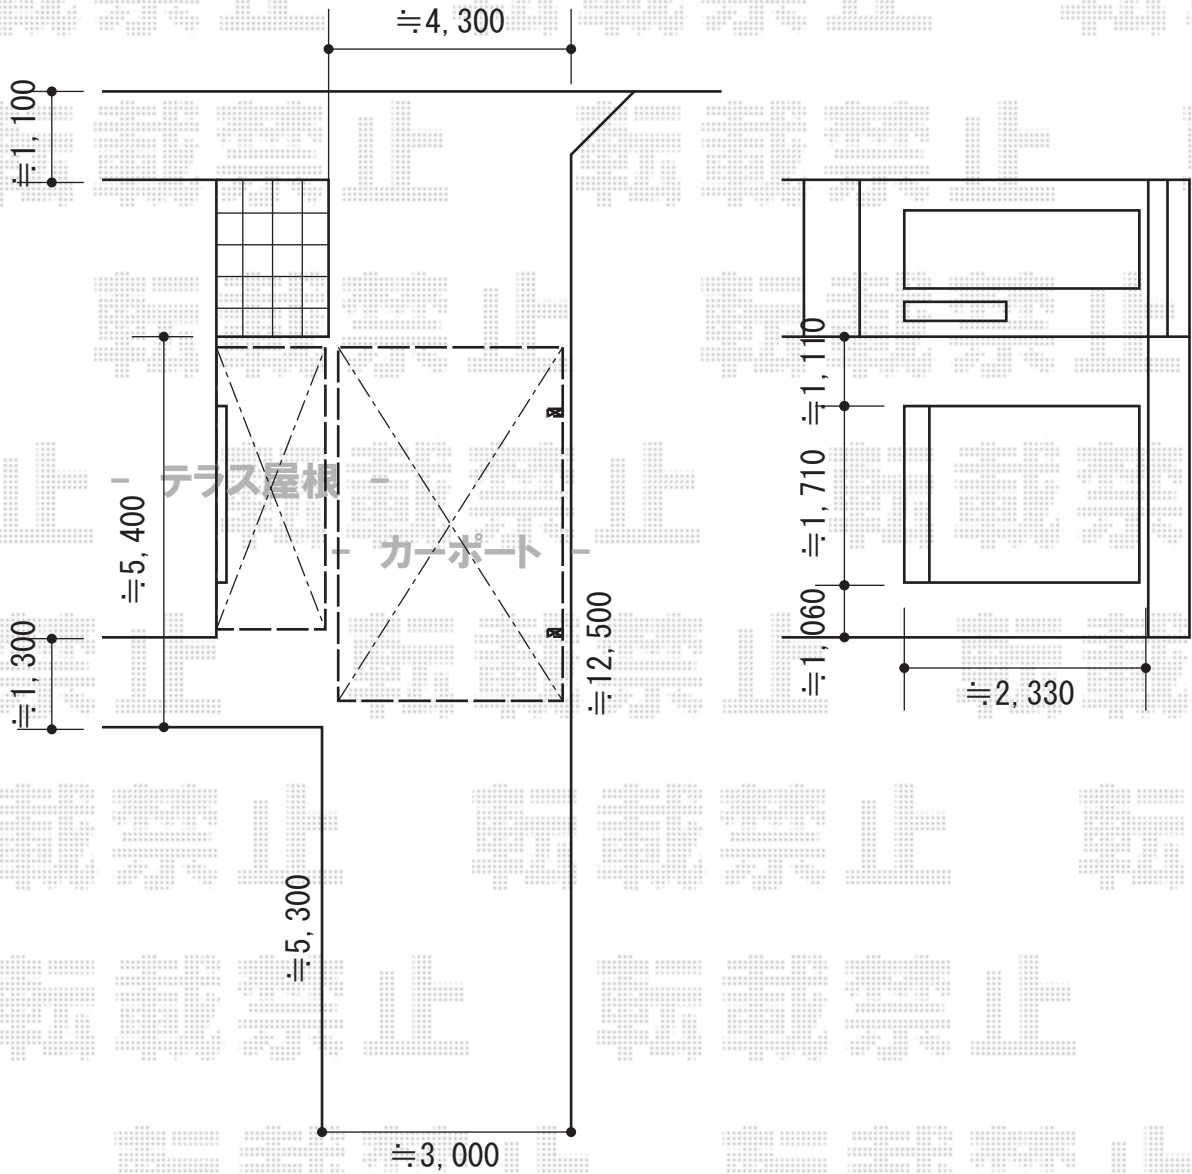

# カーポート・テラス屋根

レークポートシグマIII 積雪～30cm対応  
 幅=3,029mm  
 奥行=4,980mm  
 色：シャイングレー  
 屋根材：ガリレポリカ  
 (クリアマット/すりガラス調)  
 柱仕様：ロング柱23仕様 (有効高 約2,300mm)

ライザーテラスII F型 ルーフタイプ 単体 積雪～20cm対応  
 間口=関東間2.0間 (方丈芯々3,660mm 屋根幅3,660mm)  
 出幅=4尺 (1,185mm)  
 色：シャイングレー  
 屋根材：ポリカーボネート (クリアマット/すりガラス調)  
 柱仕様：柱無し  
 施工方法：上止め仕様  
 オプション：吊り下げ物干し標準2本入