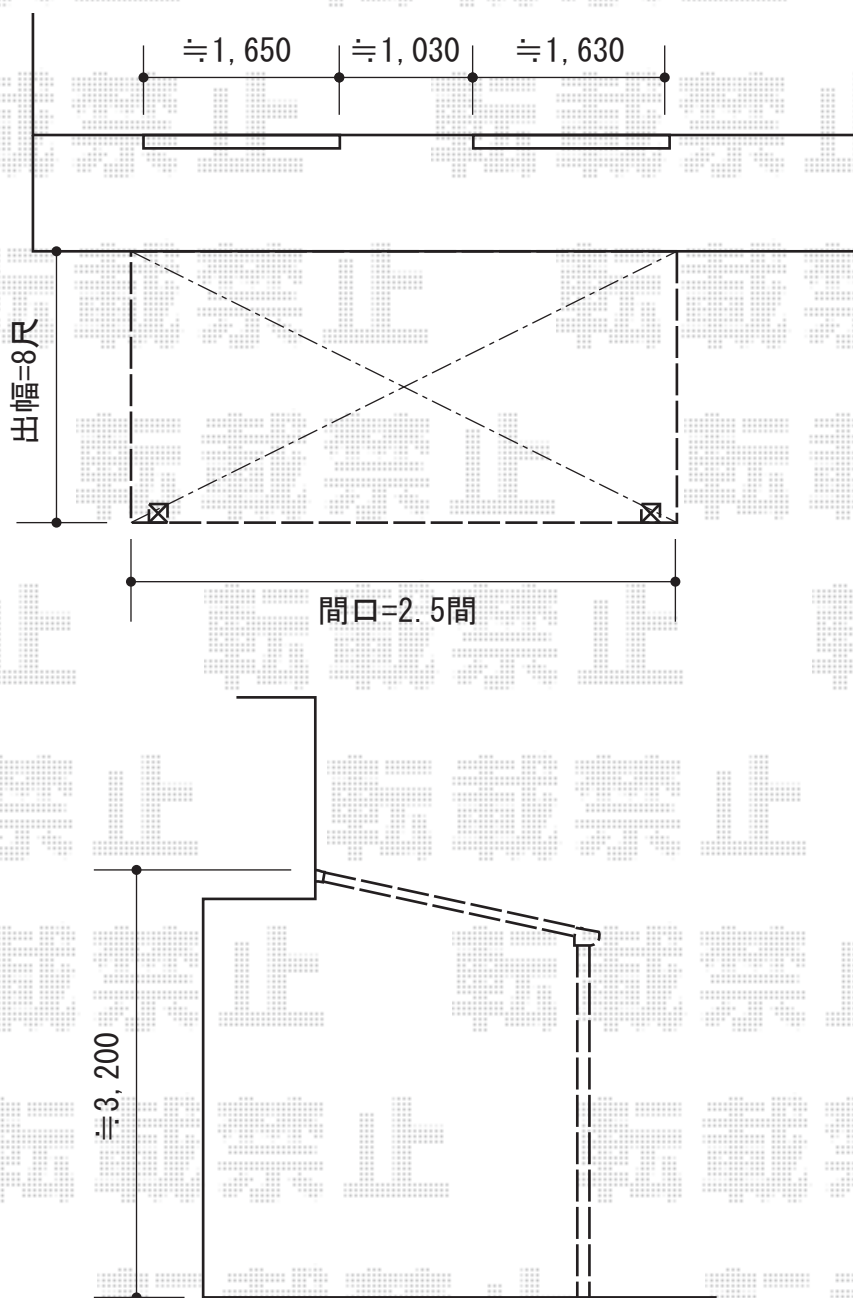

## ライザーテラスII F型 テラスタイプ 単体

トステム ライザーテラスII F型 テラスタイプ 単体  
間口=2.5間通し (柱芯々4,350mm 屋根幅4,570mm)  
出幅=8尺 (2,385mm)  
色: オータムブラウン  
屋根材: 熱線吸収アクアポリカーボネート (ライトブルー)  
柱仕様: ロング柱位置固定タイプ (柱2本)  
施工方法: 上止め仕様

現場状況や作図制限により概略図の内容と多少の違いが生じることがございます。  
施工時は、現場優先とさせて頂きたく思いますので、お立会い頂き、  
最終のご指示のほど、何卒、宜しくお願い致します。