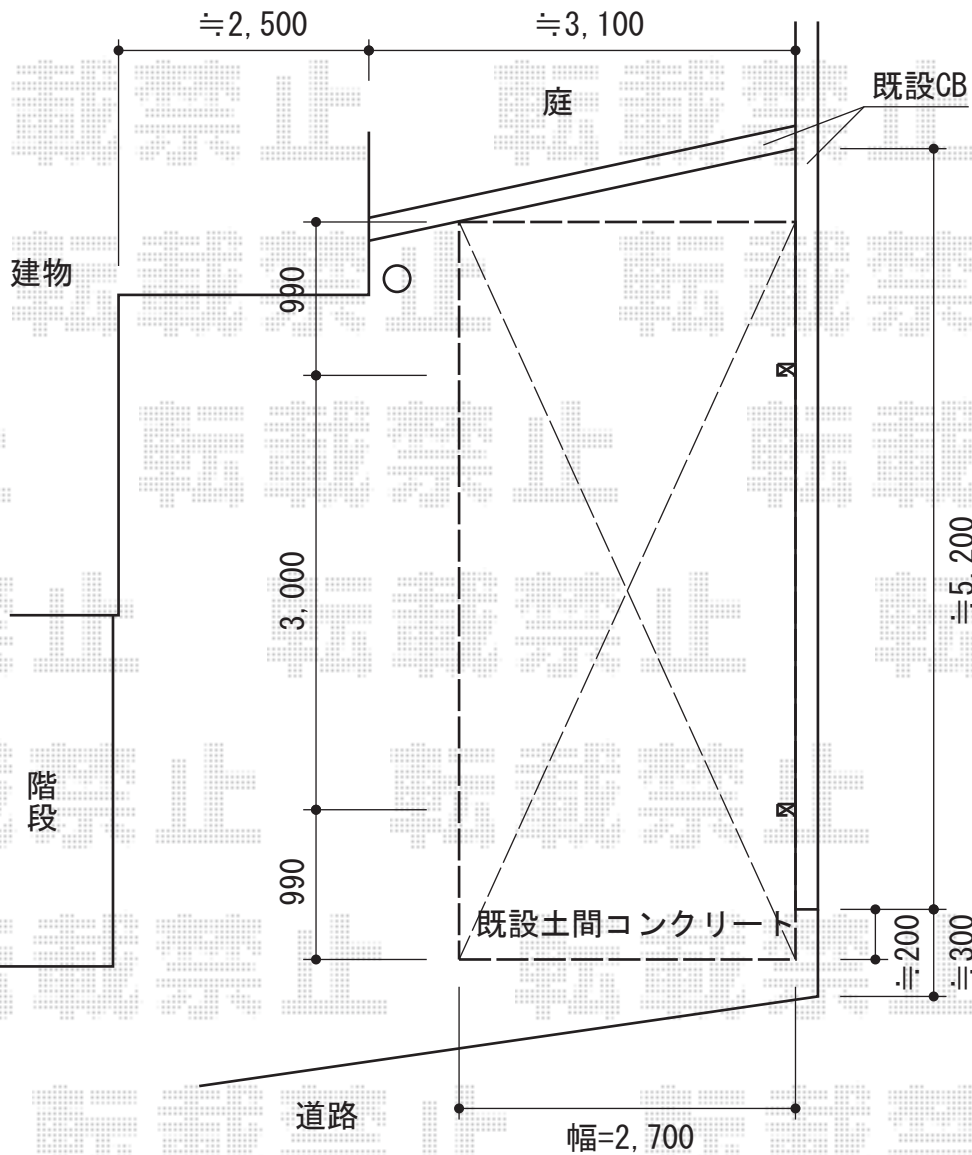

# テールポートシグマIII 積雪～30cm対応

テールポートシグマIII 積雪～30cm対応

幅=2,700mm

奥行=4,980mm

色：ナチュラルシルバー

屋根材：ポリカーボネート（ブルースモーク）

柱仕様：ロング柱23仕様（有効高 約2,300mm）

現場状況や作図制限により概略図の内容と多少の違いが生じることがございます。  
施工時は、現場優先とさせて頂きたく思いますので、お立会い頂き、  
最終のご指示のほど、何卒、宜しくお願い致します。