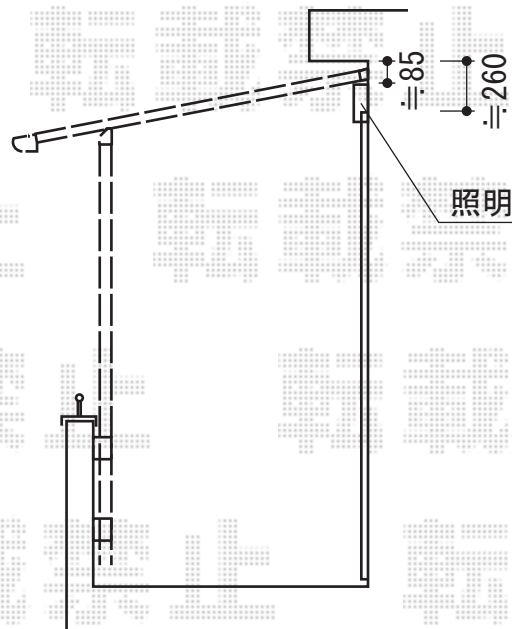

パワーアルファ F型 テラスタイプ 単体 積雪～30cm対応

トステム パワーアルファ F型 テラスタイプ 単体 積雪～30cm対応  
間口=メーター1.5間+連棟1.5間(柱芯々6,000mm 屋根幅6,120mm)  
出幅=5尺(1,485mm)  
色:シャイングレー  
屋根材:ポリカーボネート(クリアマット/すりガラス調)  
柱仕様:柱奥行移動タイプ(柱3本)  
施工方法:下止め仕様  
オプション:吊り下げ物干し 標準 2本入

現場状況や作図制限により概略図の内容と多少の違いが生じることがございます。  
施工時は、現場優先とさせて頂きたく思いますので、お立会い頂き、  
最終のご指示のほど、何卒、宜しくお願い致します。

EX-SHOP  
HTTP://WWW.EX-SHOP.NET

担当:神

全ての著作権は、エクスショップに帰属します。当社とのお取引目的外の使用・複製・転載禁止となっております。