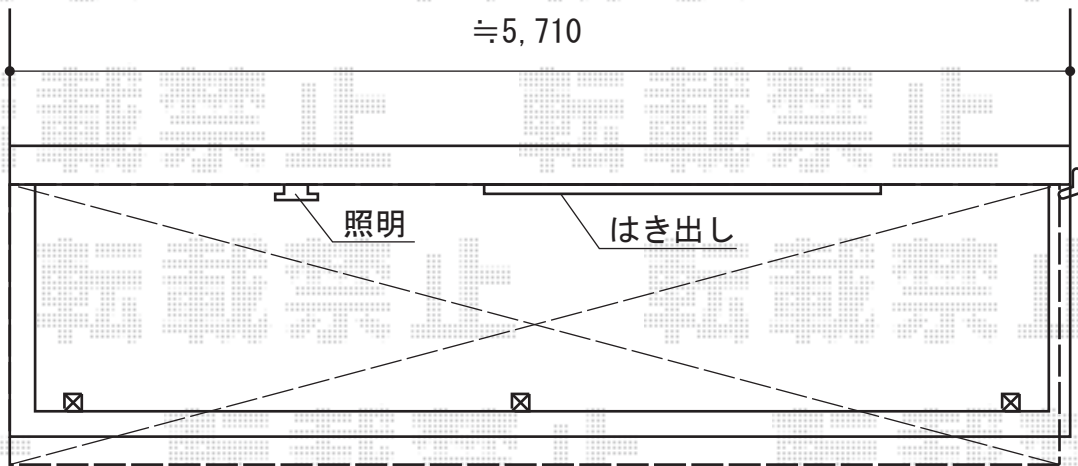

パワーアルファ F型 テラスタイプ 単体 積雪～30cm対応

トステム パワーアルファ F型 テラスタイプ 単体 積雪～30cm対応  
間口=メーター1.5間+連棟1.5間(柱芯々6,000mm 屋根幅6,120mm)  
出幅=5尺(1,485mm)  
色:シャイングレー  
屋根材:ポリカーボネート(クリアマット/すりガラス調)  
柱仕様:柱奥行移動タイプ(柱3本)  
施工方法:下止め仕様  
オプション:吊り下げ物干し 標準 2本入