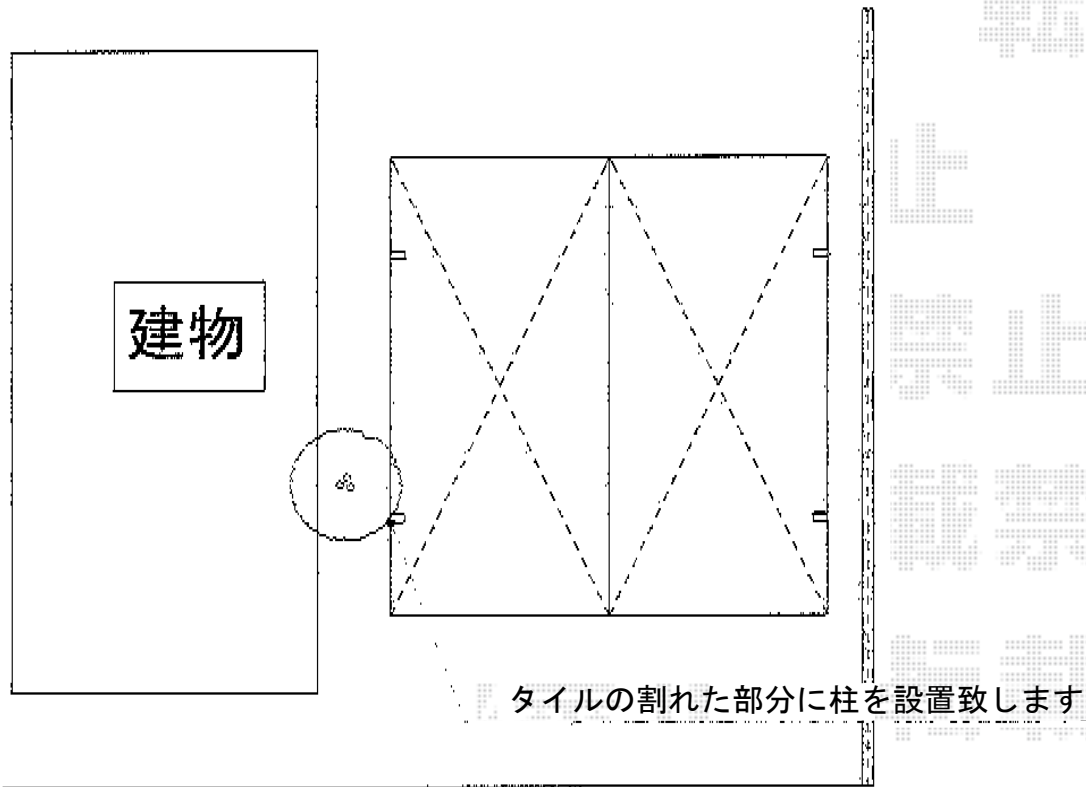

プレシオサポート ワイドタイプ 積雪～20cm対応

Value Select プレシオサポート ワイドタイプ積雪～20cm対応
幅=4,801mm
奥行=5,052
色：グレースブラウン
屋根材：熱線遮断ポリカーボネート（スカイブルーマット調）
柱仕様：標準柱仕様（有効高 約1,800mm）

現場状況や作図制限により概略図の内容と多少の違いが生じることがございます。
施工時は、現場優先とさせて頂きたく思いますので、お立会い頂き、
最終のご指示のほど、何卒、宜しくお願い致します。