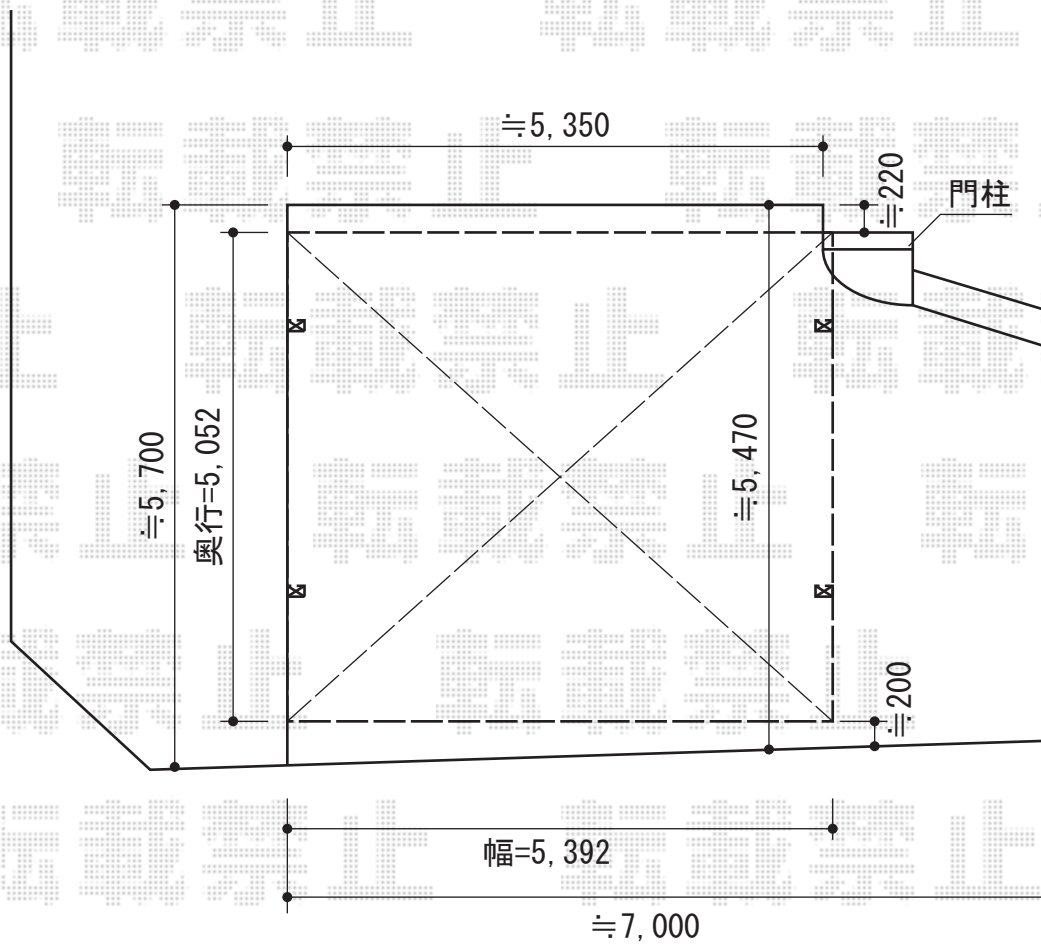

プレシオサポート ワイド 積雪~20cm対応

Value Select プレシオサポート ワイド 積雪~20cm対応
幅 $\cong 5,392$ mm
奥行 $\cong 5,052$ mm
色：グレースブラウン
屋根材：ポリカーボネート（スカイブルー）
柱仕様：ハイルーフ柱仕様（有効高 約2,250mm）

現場状況や作図制限により概略図の内容と多少の違いが生じることがございます。
施工時は、現場優先とさせて頂きたく思いますので、お立会い頂き、
最終のご指示のほど、何卒、宜しくお願い致します。