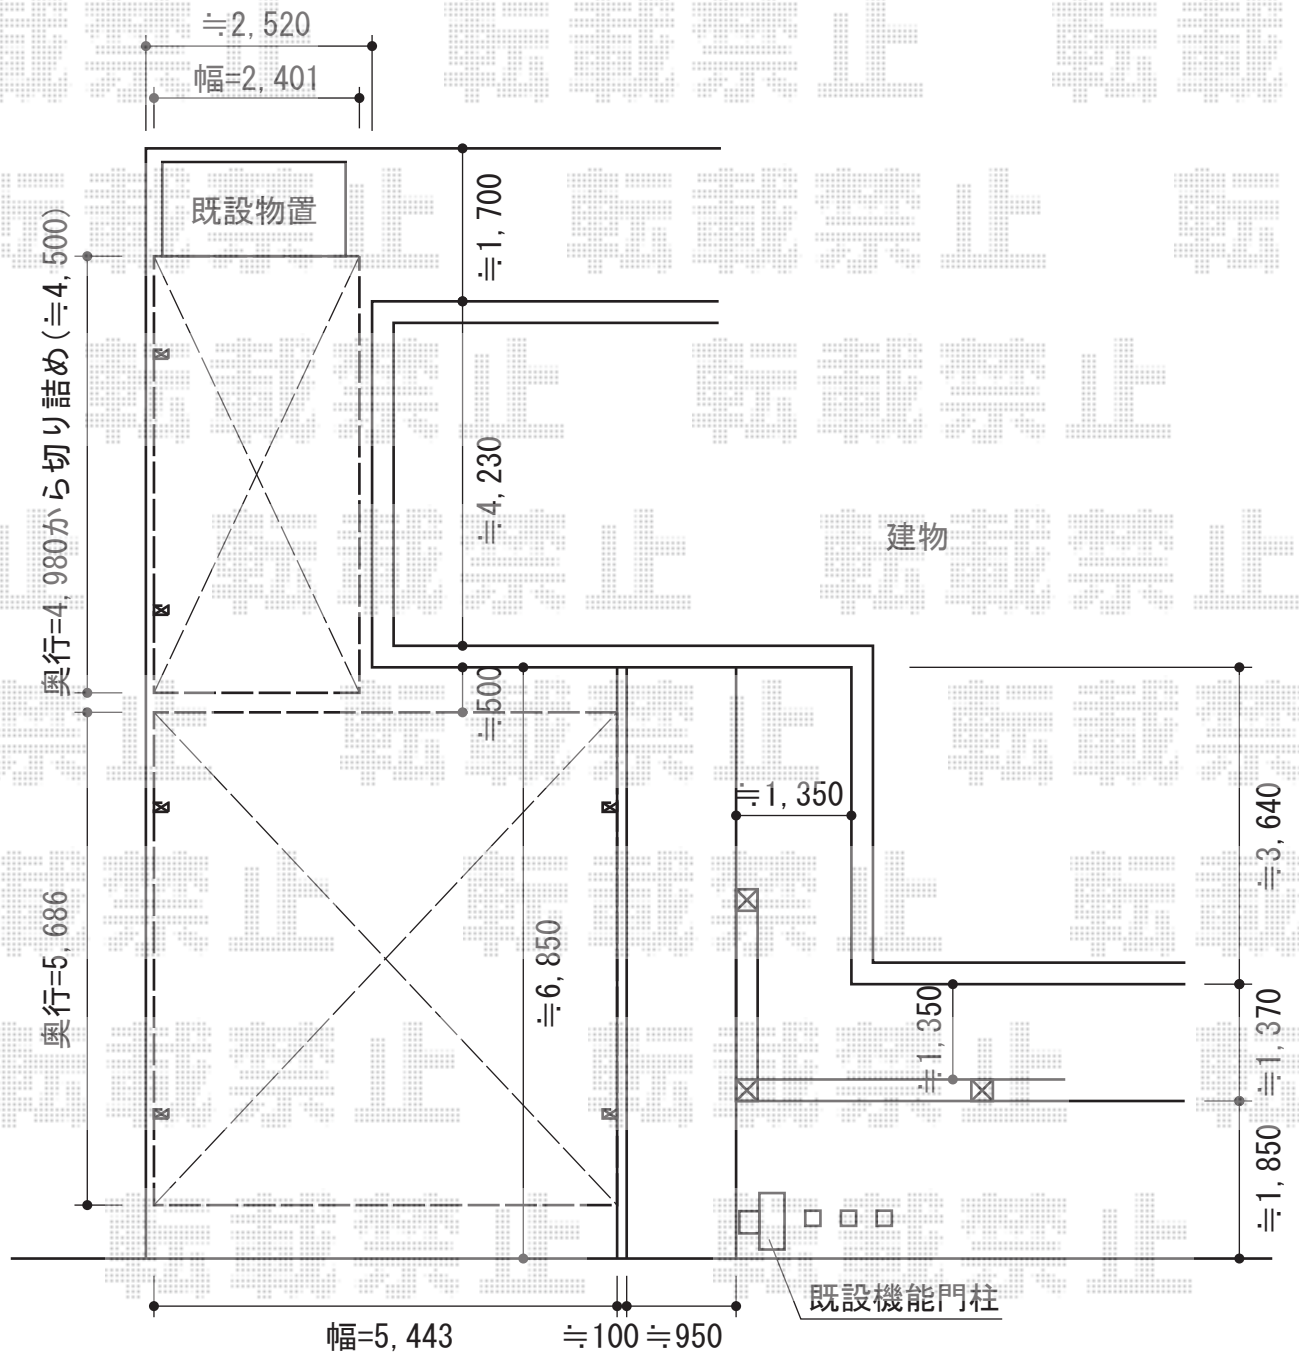

# カーブポートシグマIII ワイド 積雪～30cm対応

トステム カーブポートシグマIII ワイド 積雪～30cm対応  
 幅=5,443mm  
 奥行=5,686mm  
 色：ホワイト  
 屋根材：熱線吸収アクアポリカーボネート（ライトブルー）  
 柱仕様：ロング柱23仕様（有効高 約2,300mm）

現場状況や作図制限により概略図の内容と多少の違いが生じることがございます。  
 施工時は、現場優先とさせて頂きたく思いますので、お立会い頂き、  
 最終のご指示のほど、何卒、宜しくお願い致します。