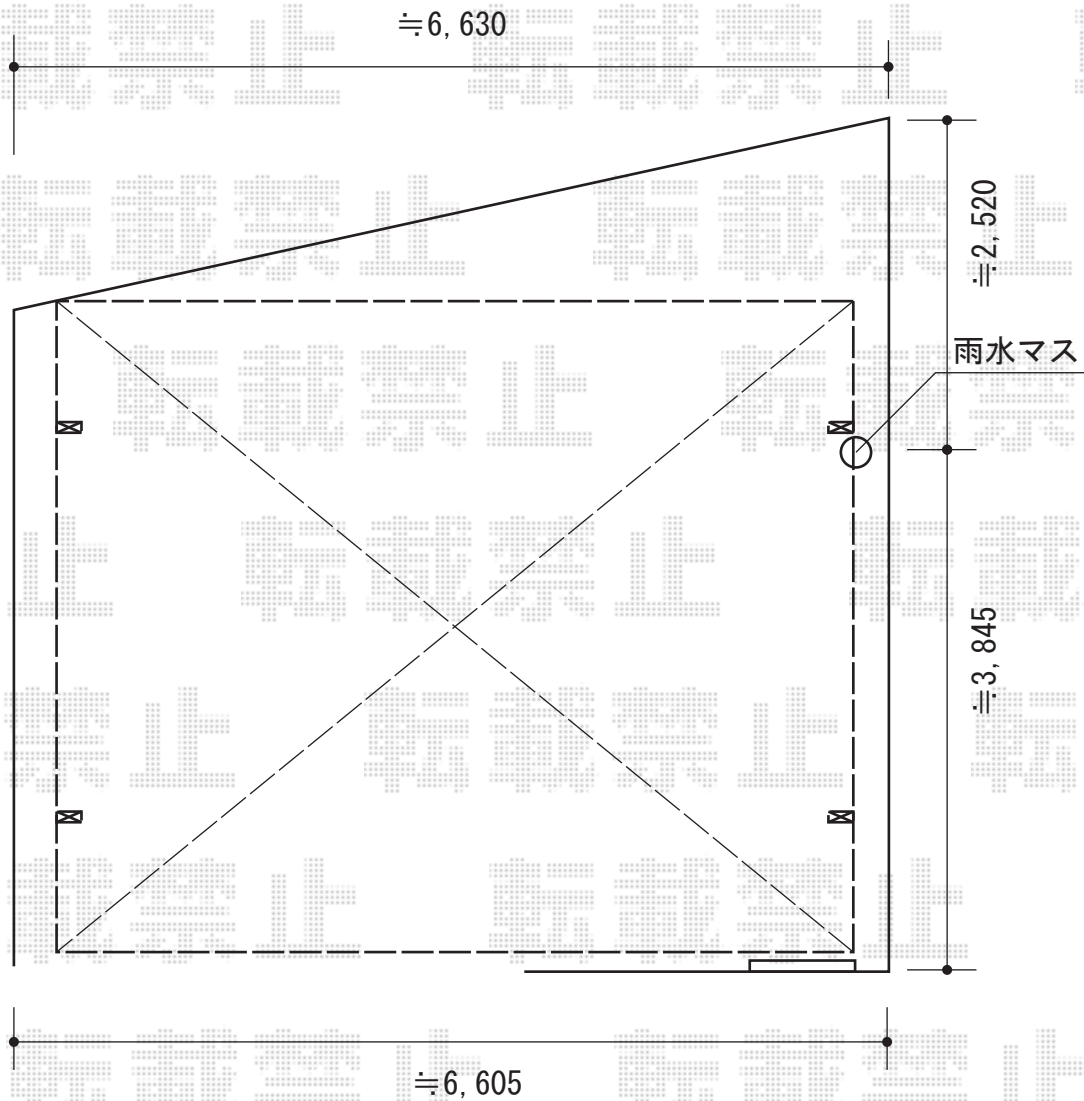

カーブポートシグマIII ワイド 積雪～30cm対応

トステム カーブポートシグマIII ワイド 積雪～30cm対応
幅=6,060mm
奥行=4,980mm
色:ブラック
屋根材:熱線吸収アクアポリカーボネート(ライトブルー)
柱仕様:ロング柱23仕様(有効高 約2,300mm)

現場状況や作図制限により概略図の内容と多少の違いが生じることがございます。
施工時は、現場優先とさせて頂きたく思いますので、お立会い頂き、
最終のご指示のほど、何卒、宜しくお願い致します。