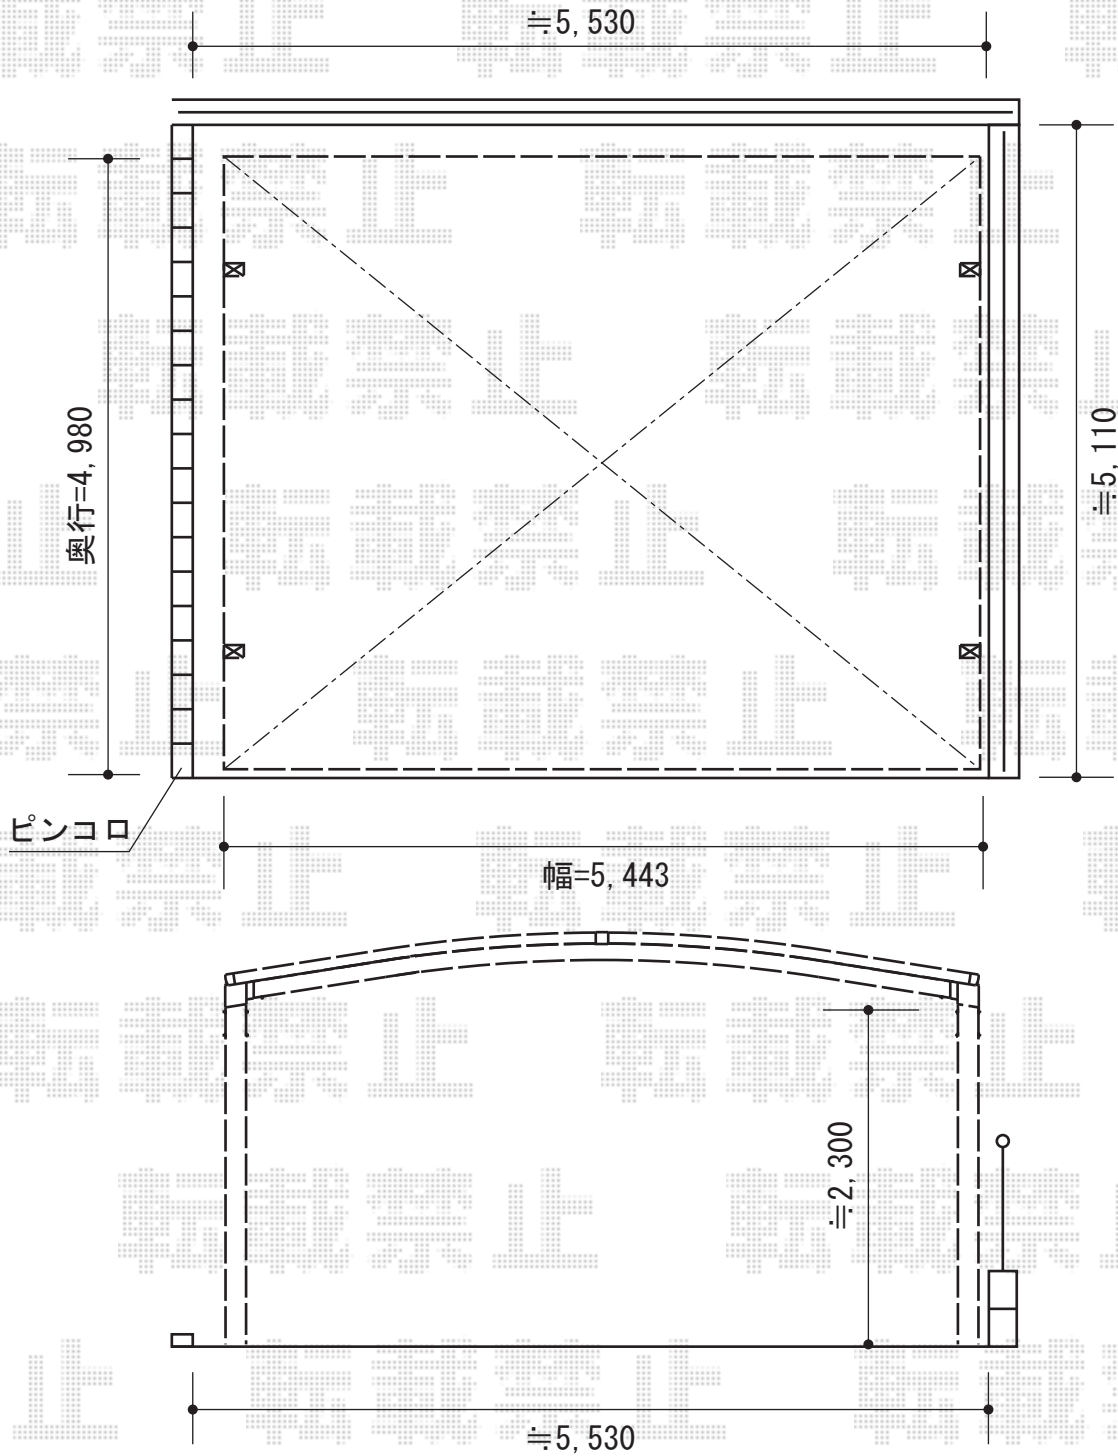

カーブポートシグマIII ワイド 積雪～30cm対応

トステム カーブポートシグマIII ワイド 積雪～30cm対応
幅=5,443mm
奥行=4,980mm
色：ホワイト
屋根材：熱線吸収ポリカーボネート（ライトブルーマット調）
柱仕様：ロング柱23仕様（有効高 約2,300mm）

現場状況や作図制限により概略図の内容と多少の違いが生じることがございます。
施工時は、現場優先とさせて頂きたく思いますので、お立会い頂き、
最終のご指示のほど、何卒、宜しくお願い致します。