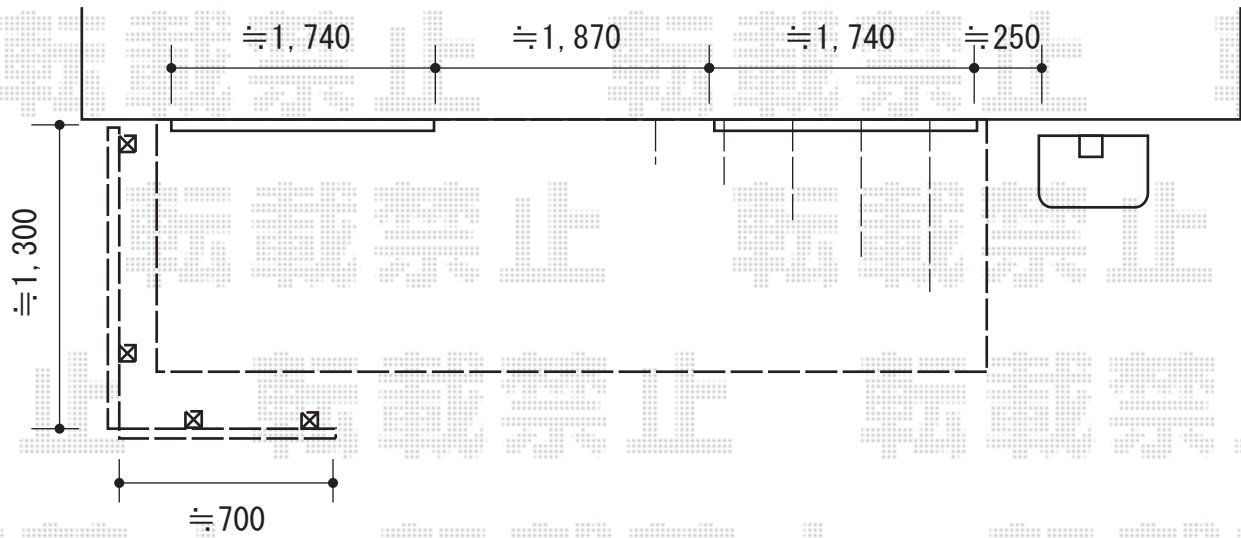

リウッドデッキ 200 連棟

土間コンクリート

デッキ幕板

YKK AP リウッドデッキ 200 連棟
 間口=関東間3.0間 (5,457mm)
 出幅=4尺 (1,225mm)
 色: ホワイトブラウン
 床板: 縦貼り
 束柱: Hタイプ (600~700mm) 色/プラチナステン

現場状況や作図制限により概略図の内容と多少の違いが生じることがございます。
 施工時は、現場優先とさせて頂きたく思いますので、お立会い頂き、
 最終のご指示のほど、何卒、宜しくお願い致します。