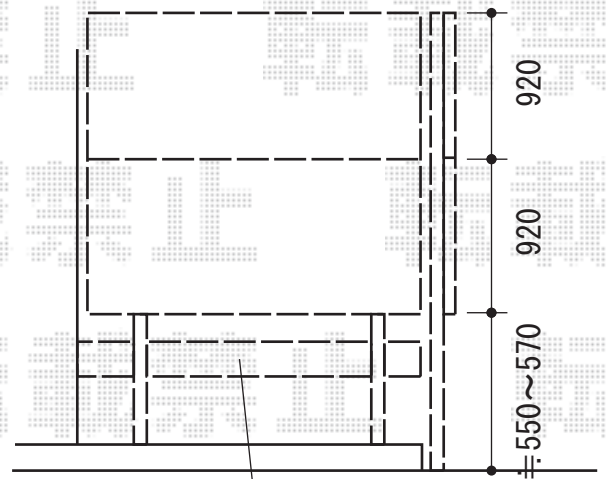

リウッドデッキ 200 連棟

土間コンクリート

デッキ幕板

YKK AP リウッドデッキ 200 連棟
 間口=関東間3.0間 (5,457mm)
 出幅=4尺 (1,225mm)
 色: ホワイトブラウン
 床板: 縦貼り
 束柱: Hタイプ (600~700mm) 色/プラチナステン

現場状況や作図制限により概略図の内容と多少の違いが生じることがございます。
 施工時は、現場優先とさせて頂きたく思いますので、お立会い頂き、
 最終のご指示のほど、何卒、宜しくお願い致します。