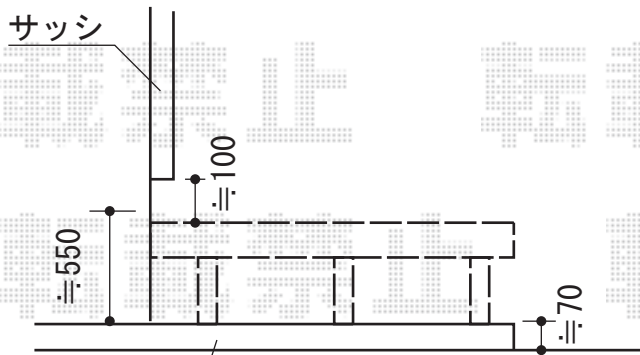

リウッドデッキ 200 連棟

土間コンクリート

デッキ幕板

YKK AP リウッドデッキ 200 連棟
 間口=関東間3.0間 (5,457mm)
 出幅=4尺 (1,225mm)
 色: ホワイトブラウン
 床板: 縦貼り
 束柱: Hタイプ (600~700mm) 色/プラチナステン

現場状況や作図制限により概略図の内容と多少の違いが生じることがございます。
 施工時は、現場優先とさせて頂きたく思いますので、お立会い頂き、
 最終のご指示のほど、何卒、宜しくお願い致します。