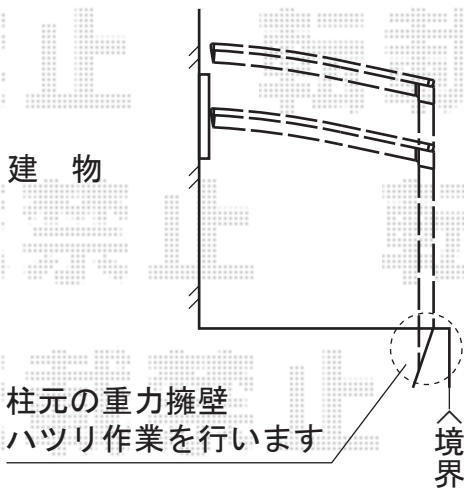

レイナポート ミニ 積雪～20cm対応

YKK AP レイナポート ミニ積雪～20cm対応  
 幅=2,100mm  
 奥行=2,904mm  
 色：プラチナステン  
 屋根材：ポリカーボネート（アースブルー）  
 柱仕様：標準柱仕様（有効高 約1,814mm）

現場状況や作図制限により概略図の内容と多少の違いが生じることがございます。  
 施工時は、現場優先とさせて頂きたく思いますので、お立会い頂き、  
 最終のご指示のほど、何卒、宜しくお願い致します。