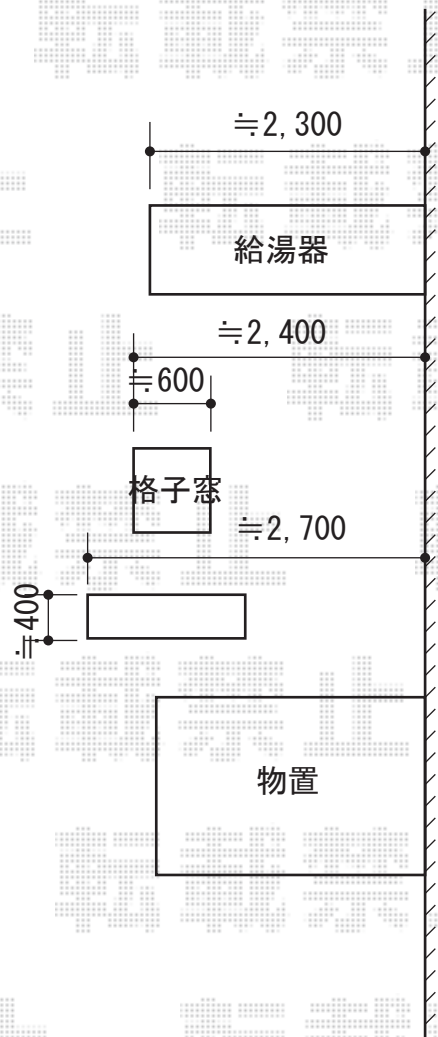

レイナポート ミニ 積雪～20cm対応

YKK AP レイナポート ミニ積雪～20cm対応  
 幅=2,100mm  
 奥行=2,904mm  
 色：プラチナステン  
 屋根材：ポリカーボネート（アースブルー）  
 柱仕様：標準柱仕様（有効高 約1,814mm）

現場状況や作図制限により概略図の内容と多少の違いが生じることがございます。  
 施工時は、現場優先とさせて頂きたく思いますので、お立会い頂き、  
 最終のご指示のほど、何卒、宜しくお願い致します。