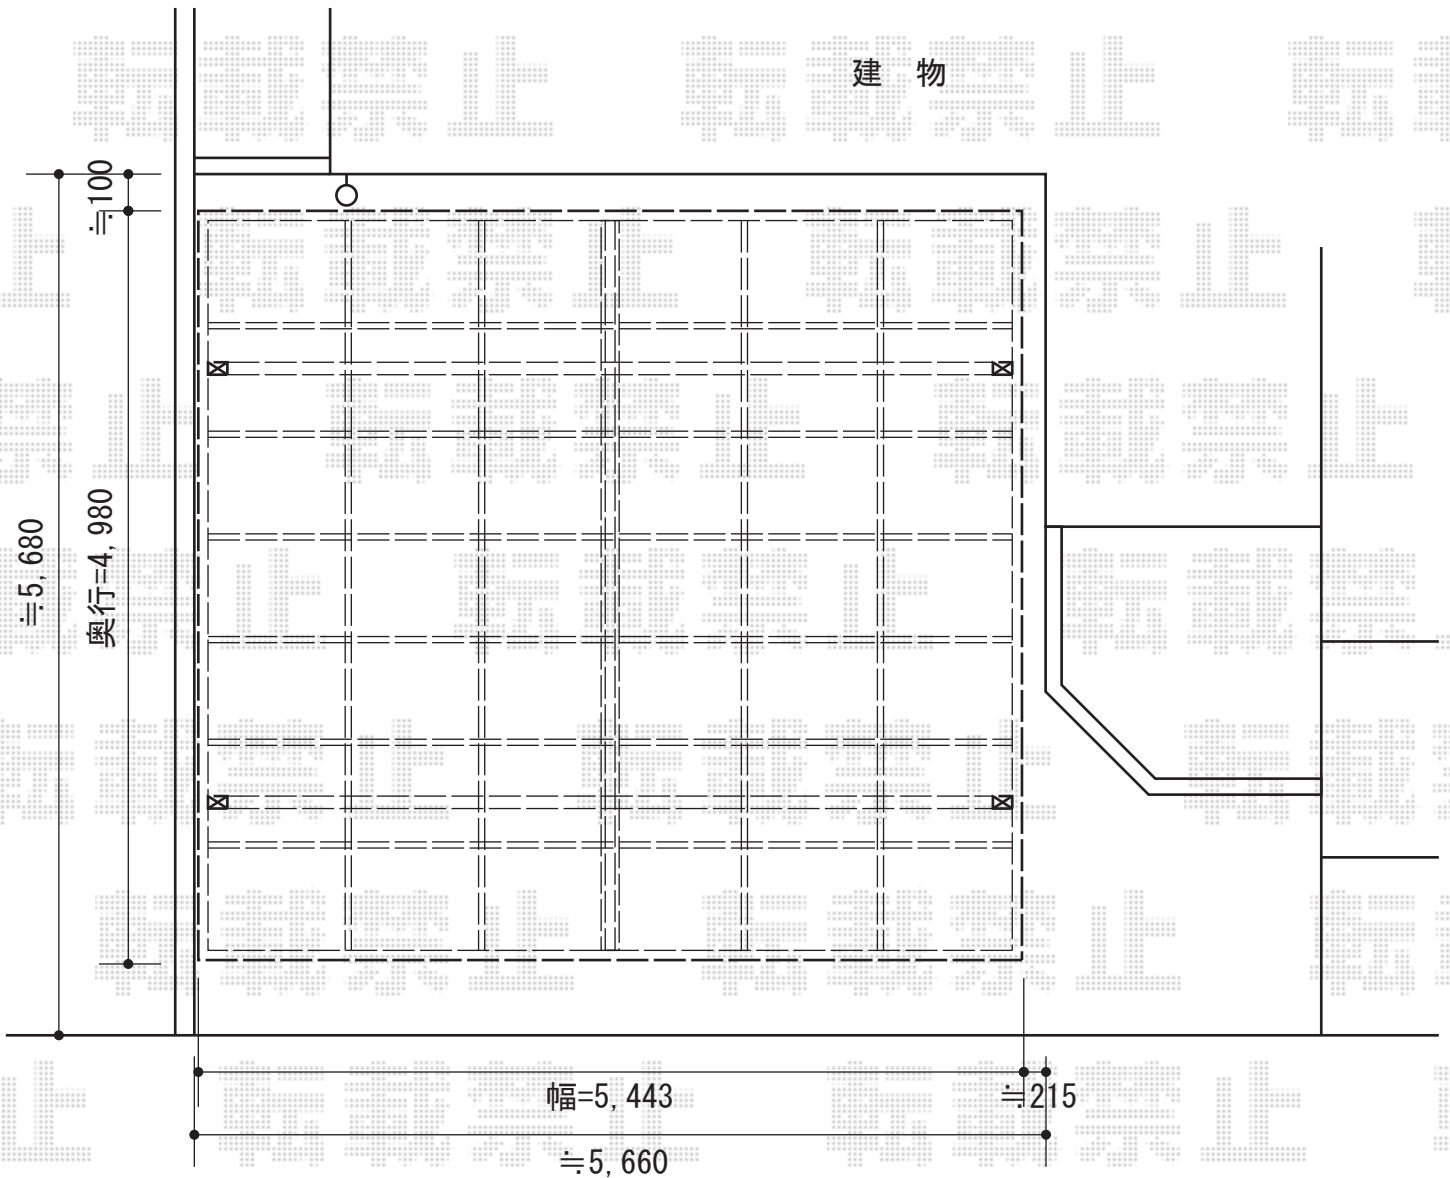

カーブポートシグマIII ワイド 積雪～30cm対応

建 物

トステム カーブポートシグマIII ワイド 積雪～30cm対応  
幅=5,443mm  
奥行=4,980mm  
色：オータムブラウン  
屋根材：熱線吸収アクアポリカーボネート（ライトブルー）  
柱仕様：ロング柱23仕様（有効高 約2,300mm）

現場状況や作図制限により概略図の内容と多少の違いが生じることがございます。  
施工時は、現場優先とさせて頂きたく思いますので、お立会い頂き、  
最終のご指示のほど、何卒、宜しくお願い致します。