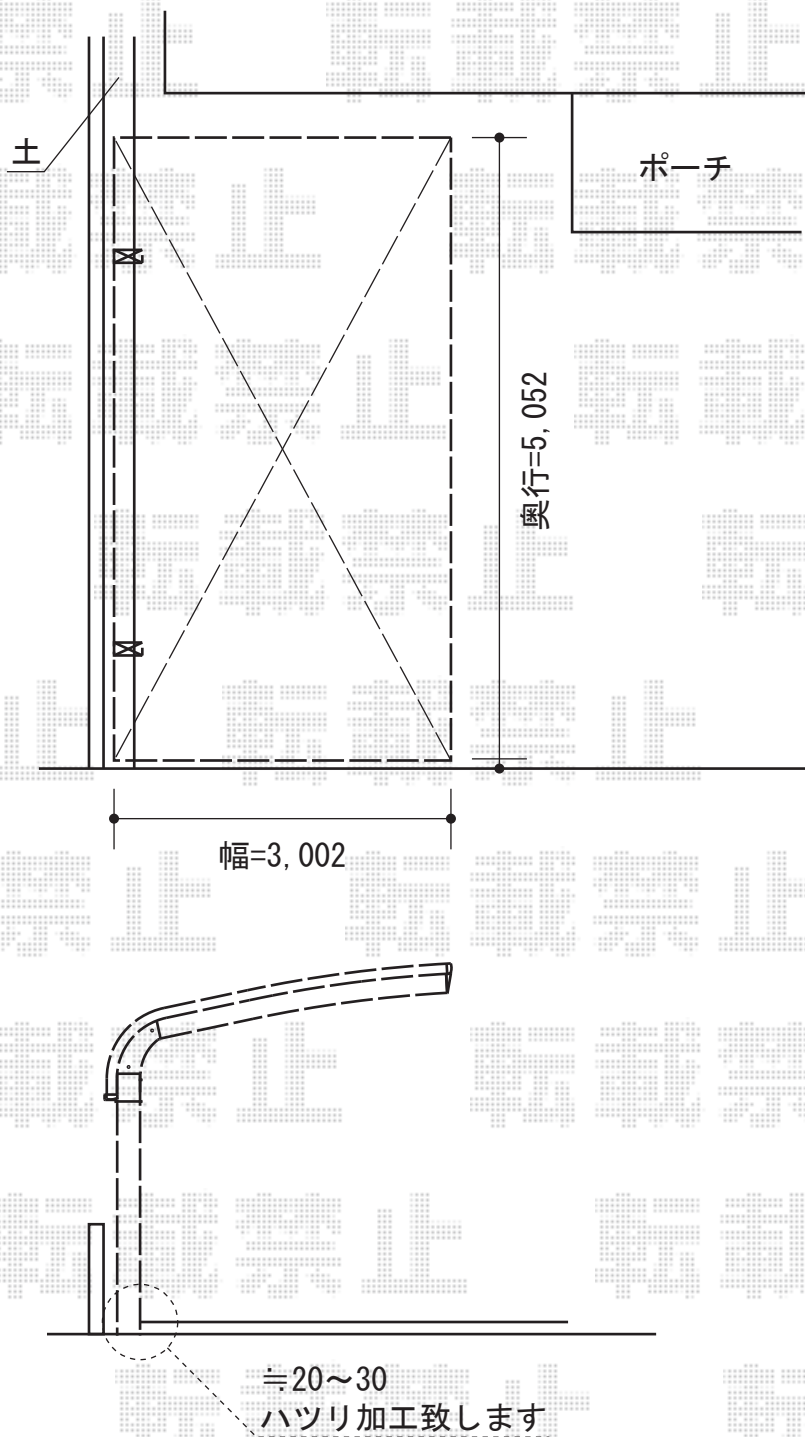

レイナキャップポート 積雪～20cm対応

YKK AP レйнаキャップポート 積雪～20cm対応

幅=3,002mm

奥行=5,052mm

色：プラチナステン

屋根材：ポリカーボネート（トーマイマット/すりガラス調）

柱仕様：標準柱仕様（有効高 約2,000mm）

現場状況や作図制限により概略図の内容と多少の違いが生じることがございます。
施工時は、現場優先とさせて頂きたく思いますので、お立会い頂き、
最終のご指示のほど、何卒、宜しくお願い致します。