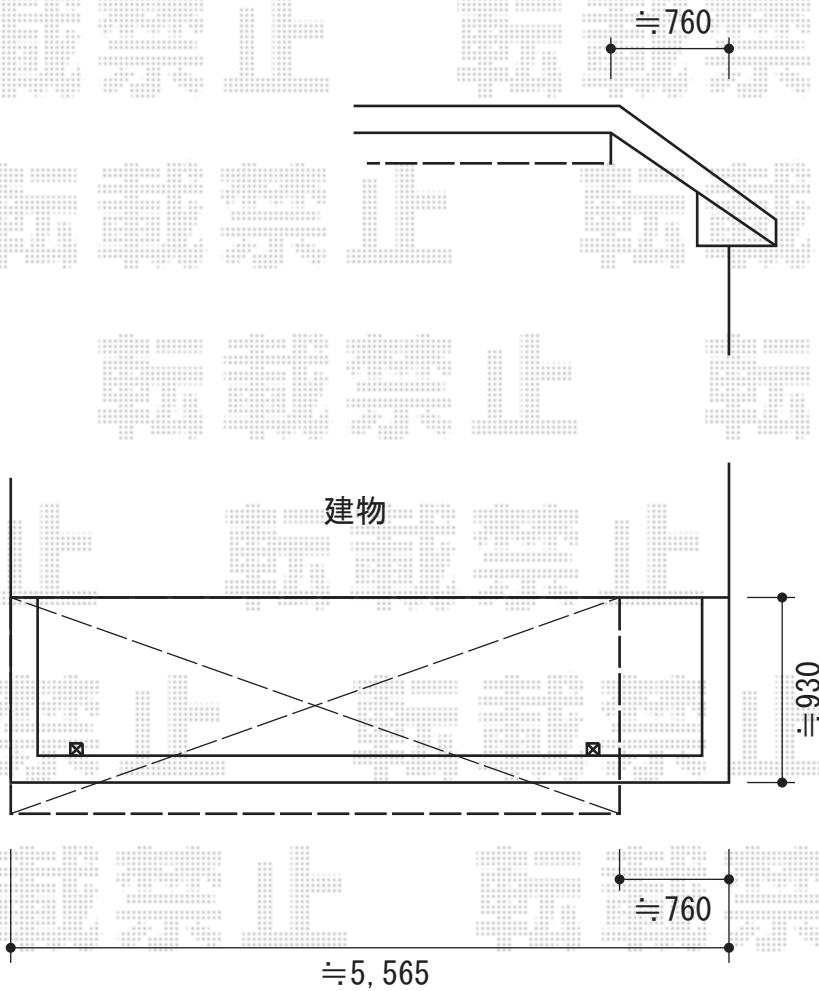

# ライザーテラスII R型 屋根タイプ 単体 積雪~20cm対応

トステム ライザーテラスII R型 屋根タイプ 単体 積雪~20cm対応  
間口=メーター5,000 (柱芯々4,800mm 屋根幅5,020mm)  
出幅=4尺 (1,185mm)  
色: シャイングレー  
屋根材: ポリカーボネート (クリアマット/すりガラス調)  
柱仕様: 柱奥行移動タイプ (柱2本)  
施工方法: 上止め仕様