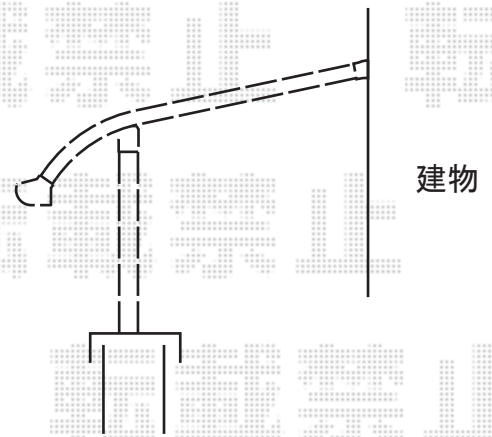

# ライザーテラスII R型 屋根タイプ 単体 積雪~20cm対応

トステム ライザーテラスII R型 屋根タイプ 単体 積雪~20cm対応  
間口=メーター5,000 (柱芯々4,800mm 屋根幅5,020mm)  
出幅=4尺 (1,185mm)  
色: シャイングレー  
屋根材: ポリカーボネート (クリアマット/すりガラス調)  
柱仕様: 柱奥行移動タイプ (柱2本)  
施工方法: 上止め仕様