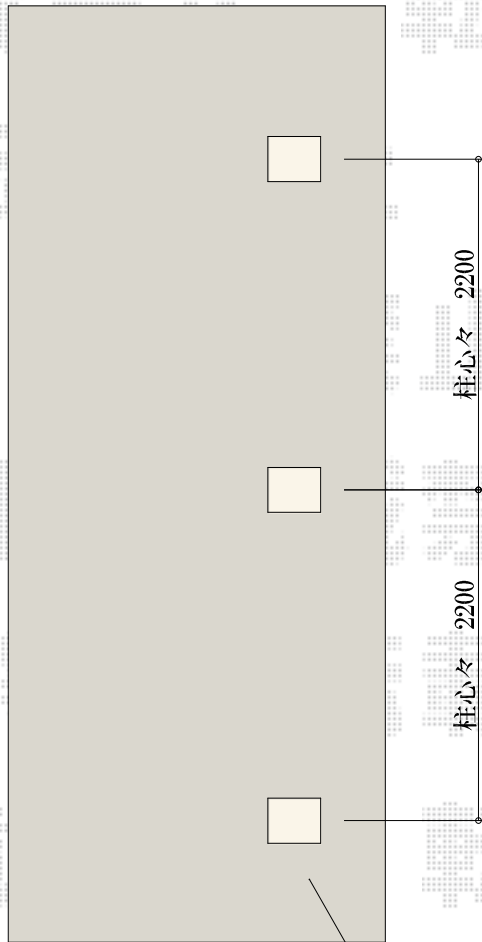

カーポート2CP-U型 積雪～20cm対応

既存カーポート撤去
YKK カーポート2CP-U型 基本セット 54-27H
ハイルーフ ホワイト 波板:ブロンズマット

YKK AP カーポート2CP-U型 積雪～20cm対応
幅=2,698mm
奥行=5,400mm
色:ホワイト
屋根材:波板/スモークブラウン(マット調)
柱仕様:ハイルーフ柱仕様(有効高 約2,161mm)

現場状況や作図制限により概略図の内容と多少の違いが生じることがございます。
施工時は、現場優先とさせて頂きたく思いますので、お立会い頂き、
最終のご指示のほど、何卒、宜しくお願い致します。