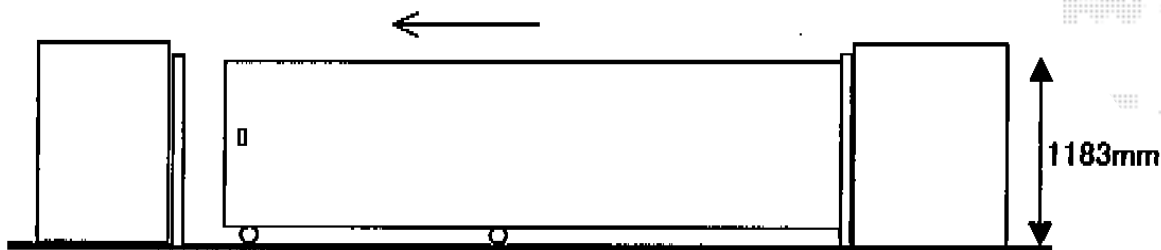

トリップゲート PB型 ノンレール 片開き 41S

上から見た図

横から見た図

Value Select トリップゲート PB型 ノンレール 片開き 41S
開口幅=4,035mm
全幅=4,135mm
たたみ幅=453mm
高さ=1,200mm
色:ブロンズ
キャスター数:3
落棒数:2

現場状況や作図制限により概略図の内容と多少の違いが生じることがございます。
施工時は、現場優先とさせて頂きたく思いますので、お立会い頂き、
最終のご指示のほど、何卒、宜しくお願い致します。