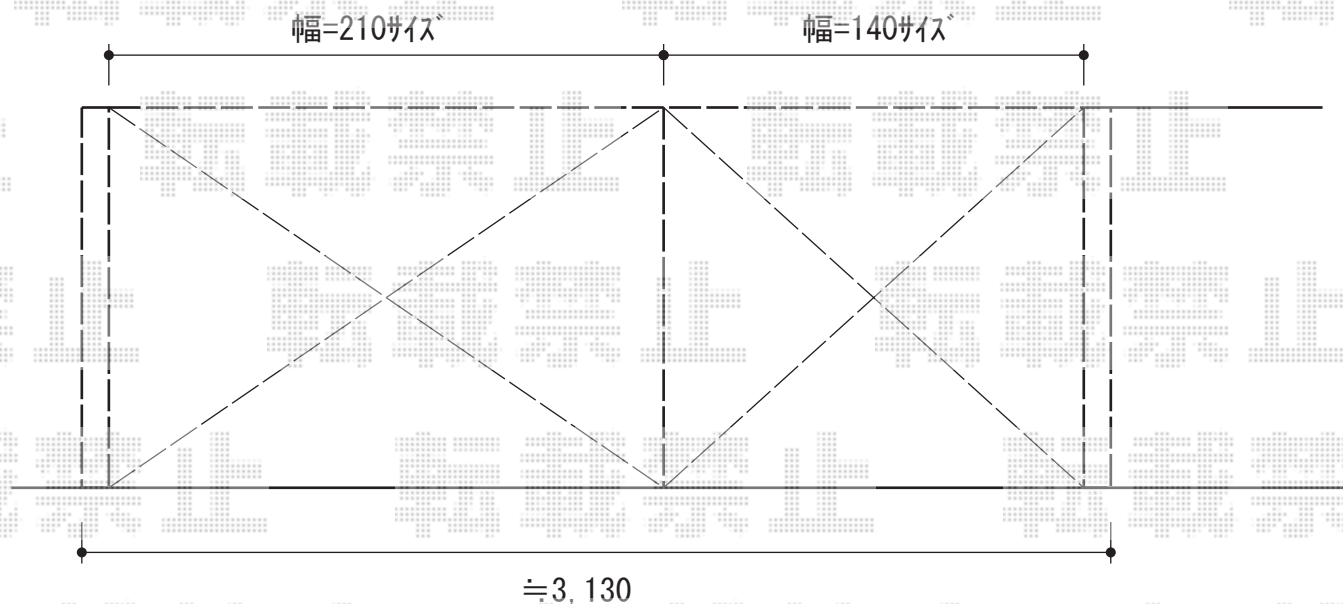

アルシャインII HW型Aタイプ ノンレール 片開き親子仕様

TOEX アルシャインII HW型Aタイプ ノンレール 片開き親子仕様
開口幅=3,152mm
全幅=3,268mm
たたみ幅=674mm
高さ=1,250mm
色：アイボリーホワイト
キャスター数：1+2
落棒数：1+2
吊元柱：外観左側

現場状況や作図制限により概略図の内容と多少の違いが生じることがございます。
施工時は、現場優先とさせて頂きたく思いますので、お立会い頂き、
最終のご指示のほど、何卒、宜しくお願い致します。