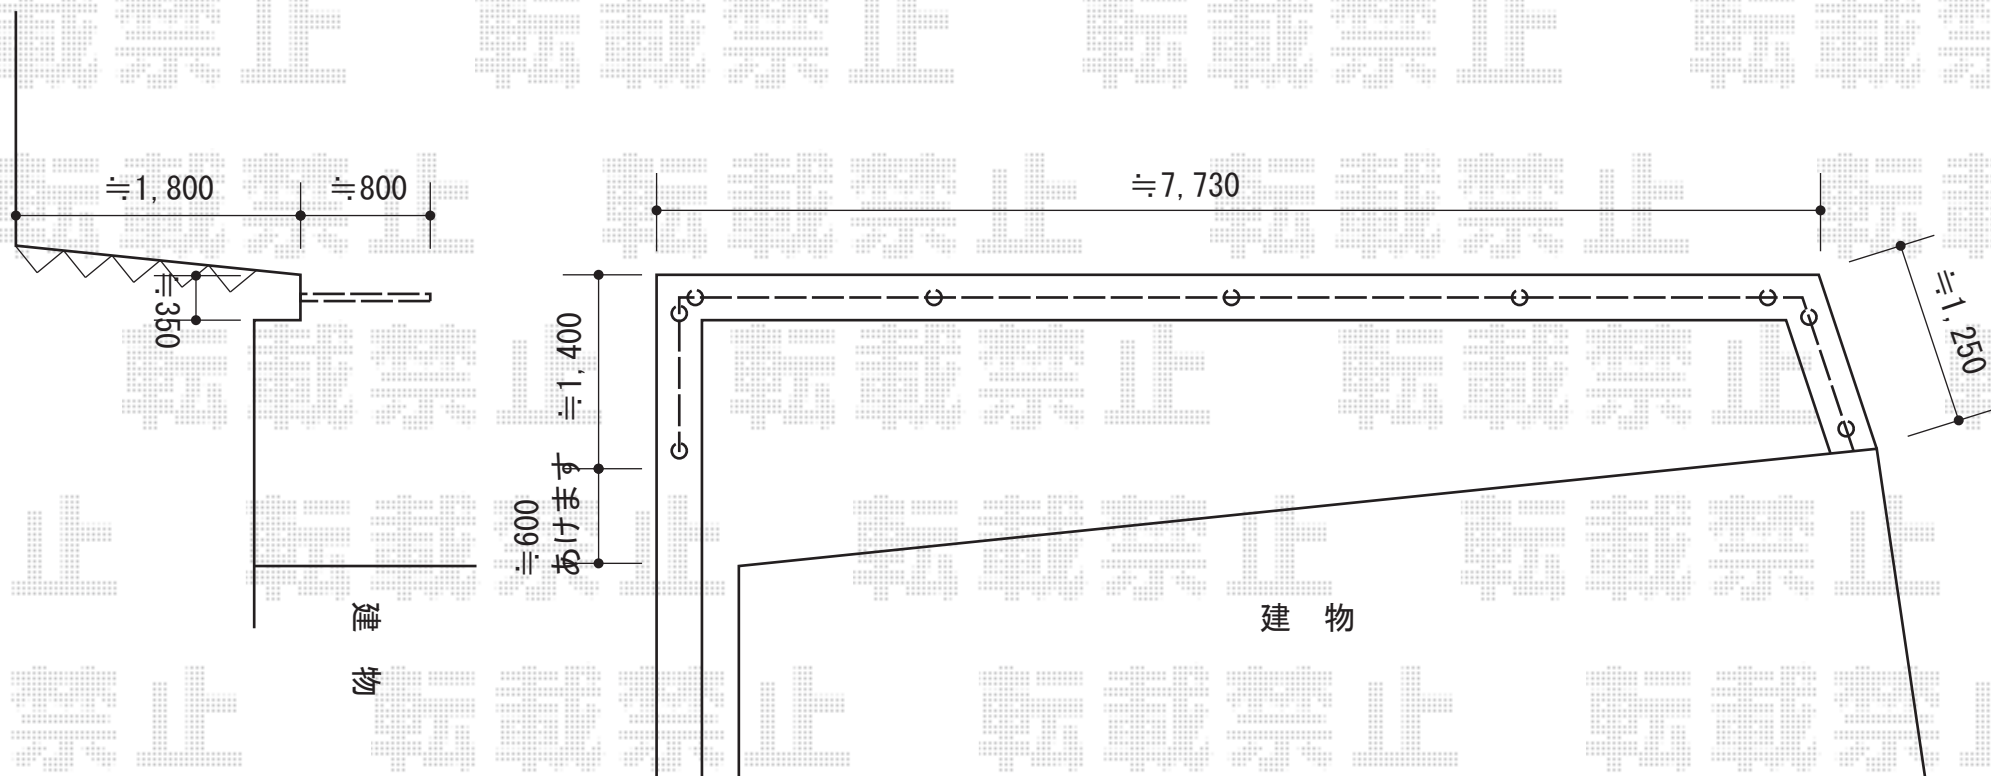

## ハイミレーヌR4型フェンス フリーポールタイプ

TOEX ハイミレーヌR4型フェンス フリーポールタイプ  
本体1枚 (W×H) = (1,975×800mm) × 6枚  
柱 : T-8×9本  
部品セットB : 9セット  
コーナー継手(ポール付) : T-8×2セット  
端部キャップB : 1セット  
色 : オータムブラウン

現場状況や作図制限により概略図の内容と多少の違いが生じることがございます。  
施工時は、現場優先とさせて頂きたく思いますので、お立会い頂き、  
最終のご指示のほど、何卒、宜しくお願い致します。