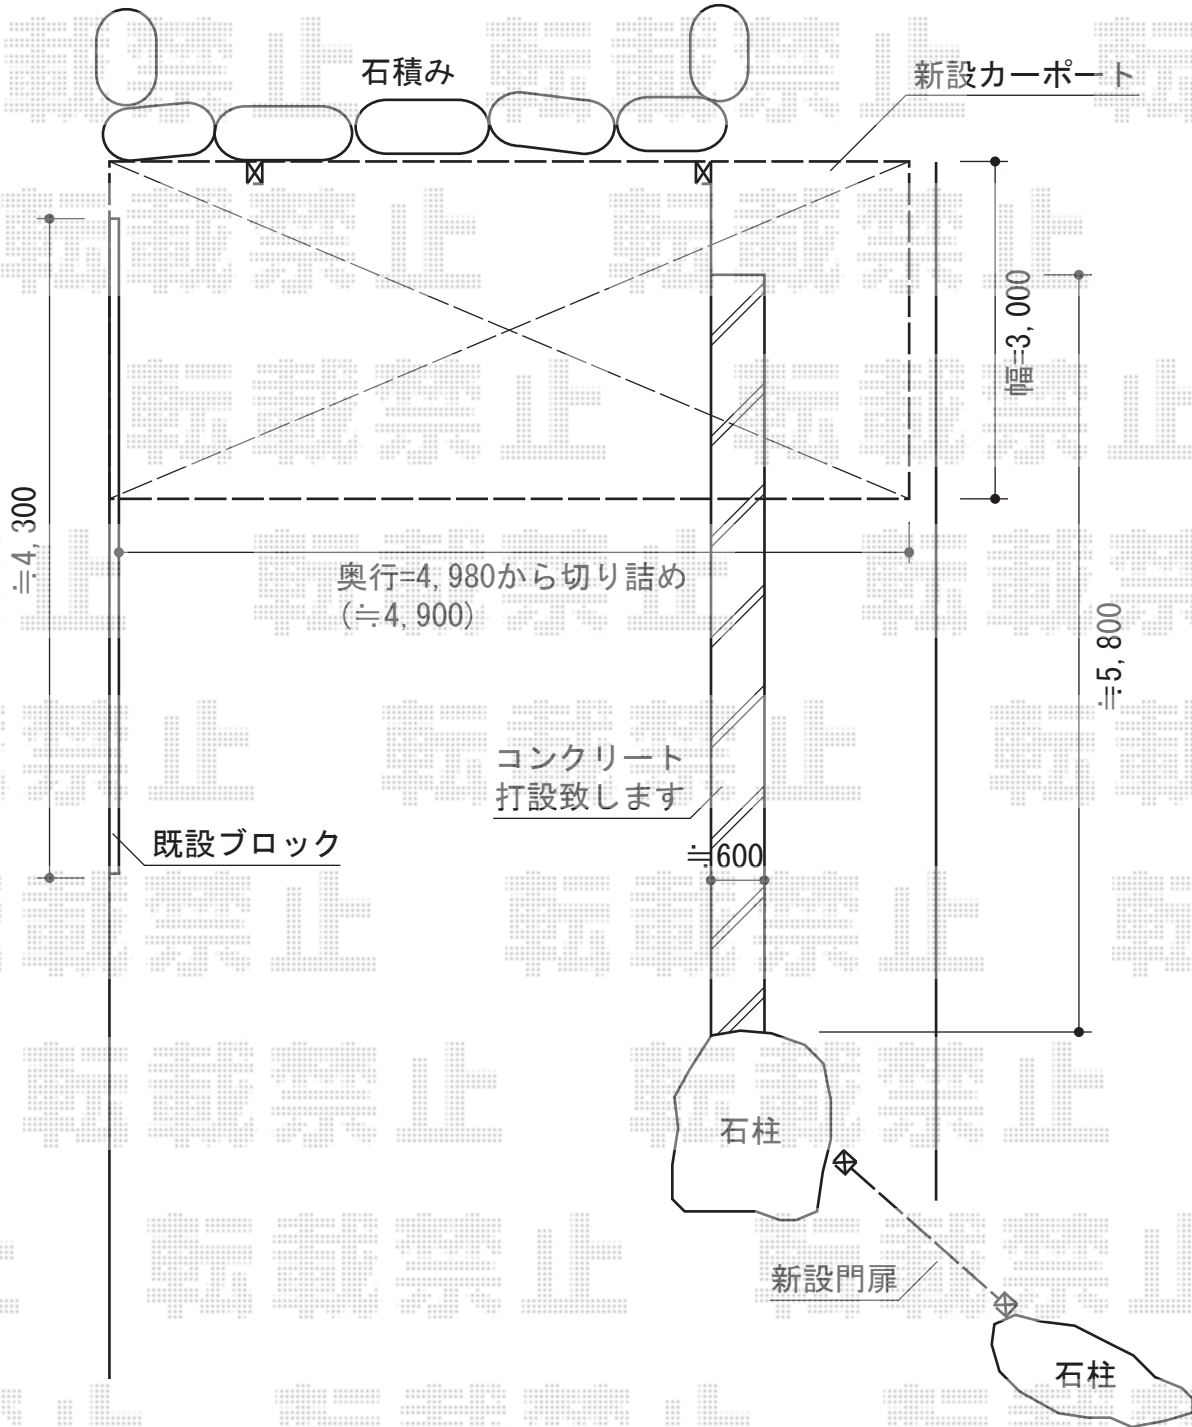

# カーポート・門扉

トステム カーブポートシグマIII 積雪~30cm対応  
 幅=3,000mm  
 奥行=4,980mm  
 色：ブロンズ  
 屋根材：ポリカーボネート（ブラウン）  
 柱仕様：標準柱仕様（有効高 約1,800mm）

TOEX プリレオ R4型 両開き 門柱使用  
 扉1枚 (W×H) = (700mm+700mm×1,200mm)  
 色：ブロンズ  
 錠：シリンダーRD錠  
 開き：内開き