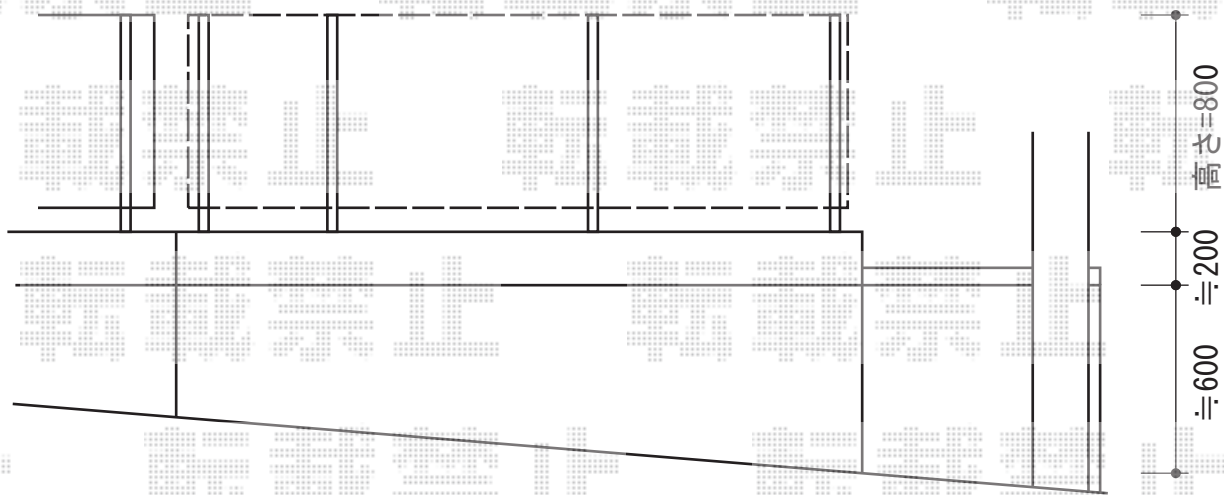

## プリオR8型フェンス フリーポールタイプ

TOEX プリオR8型フェンス フリーポールタイプ  
本体1枚 (W×H) = (1,979×800mm) (¥23,100) ×3枚  
柱 : T-8 (¥3,000) ×4本  
部品セットA : (¥550) ×4セット  
端部カバー (切詰用) : T-8 (¥2,500) ×1セット  
端部キャップA : (¥550) ×1セット  
色 : マイルドブラック