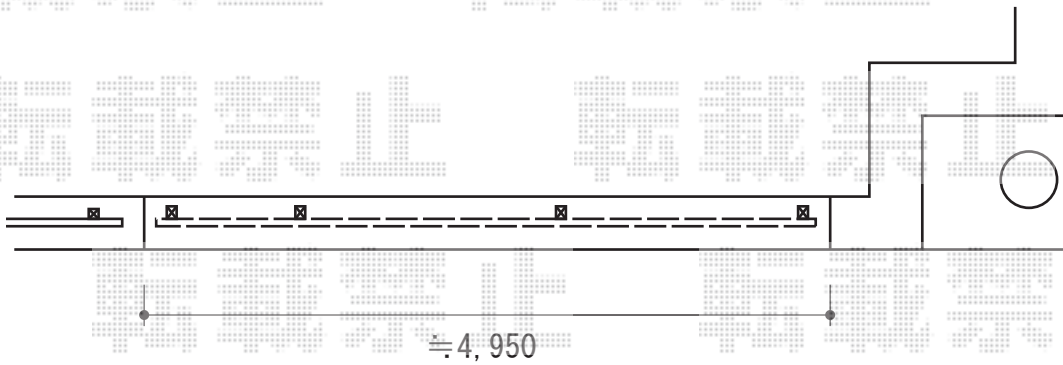

## プリオR8型フェンス フリーポールタイプ

TOEX プリオR8型フェンス フリーポールタイプ  
本体1枚 (W×H) = (1,979×800mm) (¥23,100) ×3枚  
柱 : T-8 (¥3,000) ×4本  
部品セットA : (¥550) ×4セット  
端部カバー (切詰用) : T-8 (¥2,500) ×1セット  
端部キャップA : (¥550) ×1セット  
色 : マイルドブラック