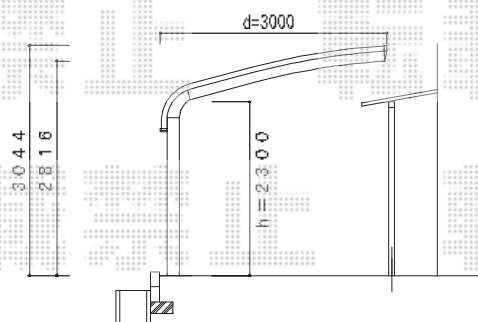

テールポートシグマIII 積雪～30cm対応

トステム テールポートシグマIII 積雪～30cm対応

幅=3,000mm

奥行=5,686mm

色：オータムブラウン

屋根材：熱線吸収ポリカーボネート（ライトブルーマット調）

柱仕様：ロング柱23仕様（有効高 約2,300mm）

現場状況や作図制限により概略図の内容と多少の違いが生じることがございます。
施工時は、現場優先とさせて頂きたく思いますので、お立会い頂き、
最終のご指示のほど、何卒、宜しくお願い致します。