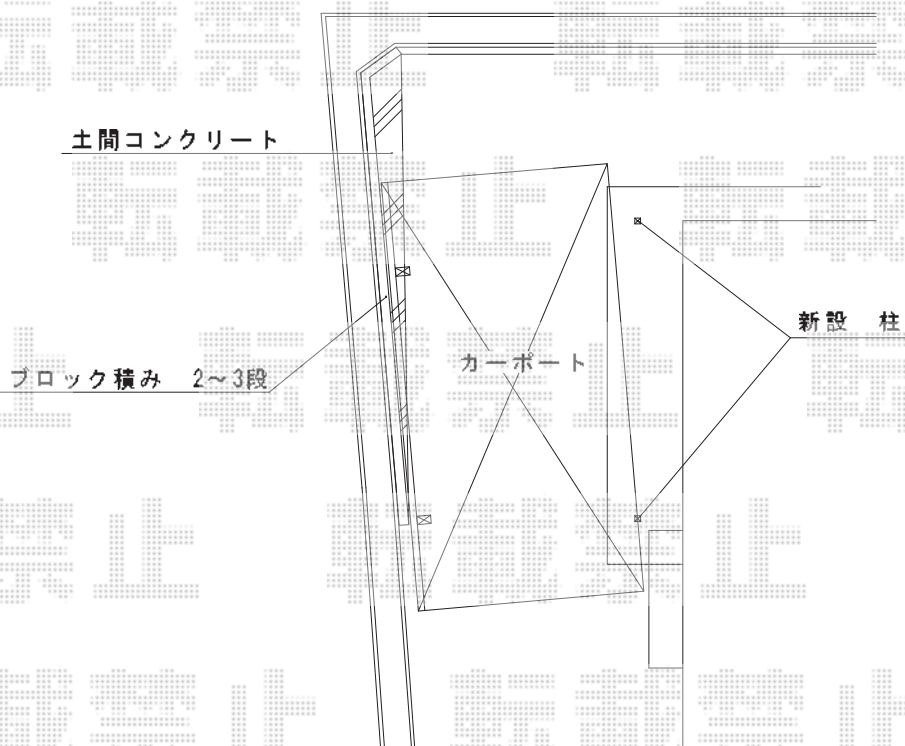

テールポートシグマIII 積雪～30cm対応

トステム テールポートシグマIII 積雪～30cm対応

幅=3,000mm

奥行=5,686mm

色：オータムブラウン

屋根材：熱線吸収ポリカーボネート（ライトブルーマット調）

柱仕様：ロング柱23仕様（有効高 約2,300mm）

現場状況や作図制限により概略図の内容と多少の違いが生じることがございます。
施工時は、現場優先とさせて頂きたく思いますので、お立会い頂き、
最終のご指示のほど、何卒、宜しくお願い致します。