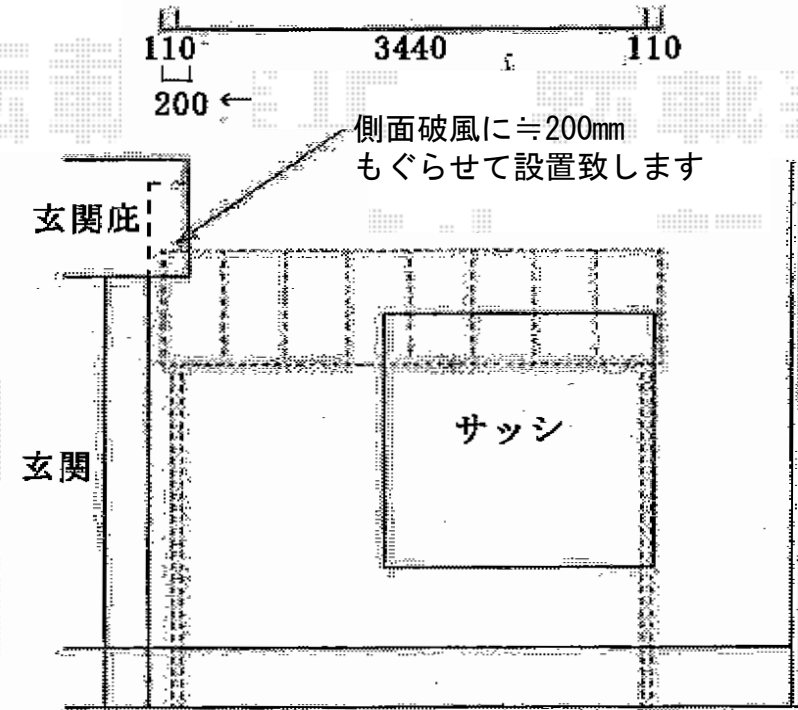

# ライザーテラスII R型 テラスタイプ 単体 積雪～20cm対応

トステム ライザーテラスII R型 テラスタイプ 単体 積雪～20cm対応  
 間口=関東間2.0間 (柱芯々3,440mm 屋根幅3,660mm)  
 出幅=10尺 (2,985mm)  
 色: シャイングレー  
 屋根材: ポリカーボネート (ブラウン)  
 柱仕様: ロング柱/柱奥行移動タイプ (柱2本)  
 施工方法: 上止め仕様