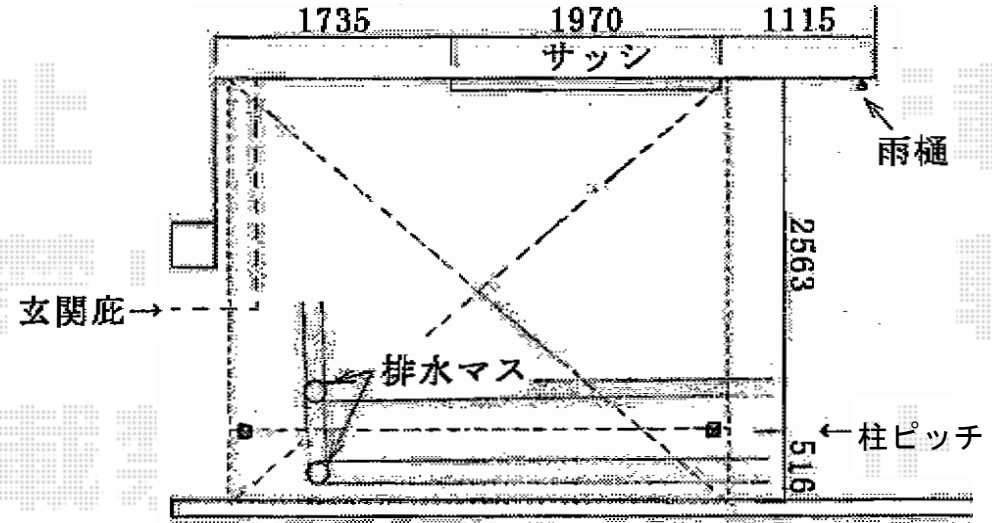

# ライザーテラスII R型 テラスタイプ 単体 積雪～20cm対応

トステム ライザーテラスII R型 テラスタイプ 単体 積雪～20cm対応  
 間口=関東間2.0間 (柱芯々3,440mm 屋根幅3,660mm)  
 出幅=10尺 (2,985mm)  
 色: シャイングレー  
 屋根材: ポリカーボネート (ブラウン)  
 柱仕様: ロング柱/柱奥行移動タイプ (柱2本)  
 施工方法: 上止め仕様