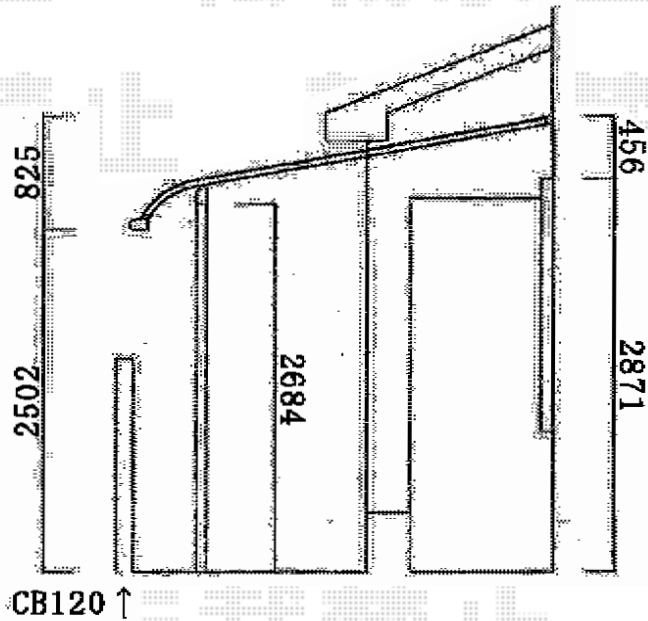

# ライザーテラスII R型 テラスタイプ 単体 積雪～20cm対応

トステム ライザーテラスII R型 テラスタイプ 単体 積雪～20cm対応  
 間口=関東間2.0間 (柱芯々3,440mm 屋根幅3,660mm)  
 出幅=10尺 (2,985mm)  
 色: シャイングレー  
 屋根材: ポリカーボネート (ブラウン)  
 柱仕様: ロング柱/柱奥行移動タイプ (柱2本)  
 施工方法: 上止め仕様