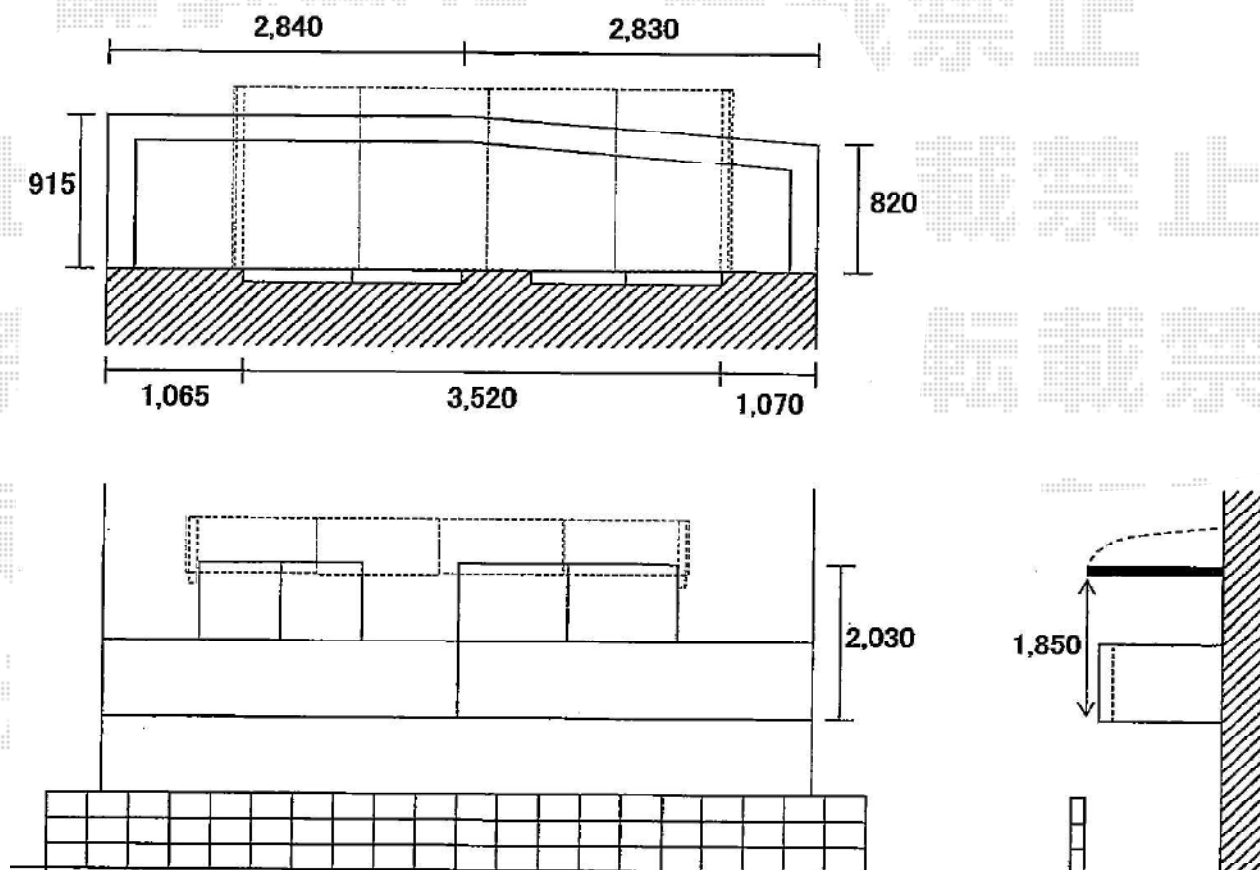

ヴェクターテラス R型 ルーフタイプ 単体 積雪~20cm対応

YKK AP ヴェクターテラス R型 ルーフタイプ 単体 積雪~20cm対応
間口=関東間2.0間 (方杖芯々3,640mm 屋根幅3,715mm)
出幅=4尺 (1,170mm)
色 : プラチナステン
屋根材 : ポリカーボネート (アースブルー)
柱仕様 : 柱無しタイプ

現場状況や作図制限により概略図の内容と多少の違いが生じることがございます。
施工時は、現場優先とさせて頂きたく思いますので、お立会い頂き、
最終のご指示のほど、何卒、宜しくお願い致します。