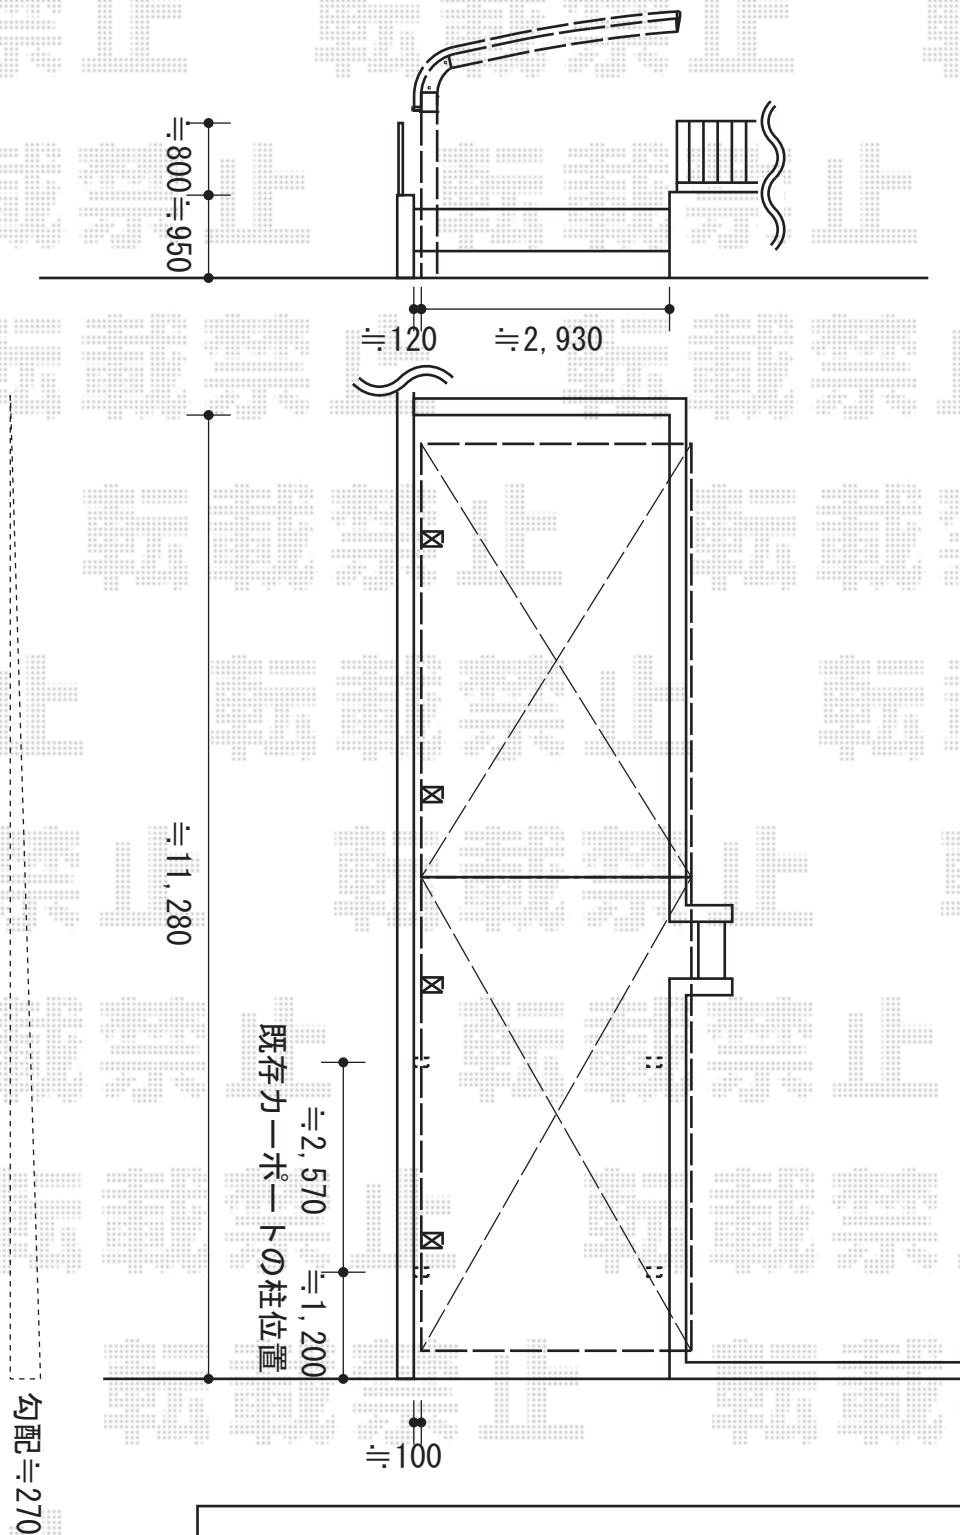

テールポートシグマⅢ レギュラータイプ 積雪～20cm

トステム テールポートシグマⅢ レギュラータイプ 積雪～20cm
 幅=3,000mm
 奥行=4,980mm+5,686mm
 色：シャイングレー
 屋根材：ポリカーボネート（ブルースモーク）
 柱仕様：ロング柱23仕様（有効高 約2,300mm）

現場状況や作図制限により概略図の内容と多少の違いが生じることがございます。
 施工時は、現場優先とさせて頂きたく思いますので、お立会い頂き、
 最終のご指示のほど、何卒、宜しくお願い致します。