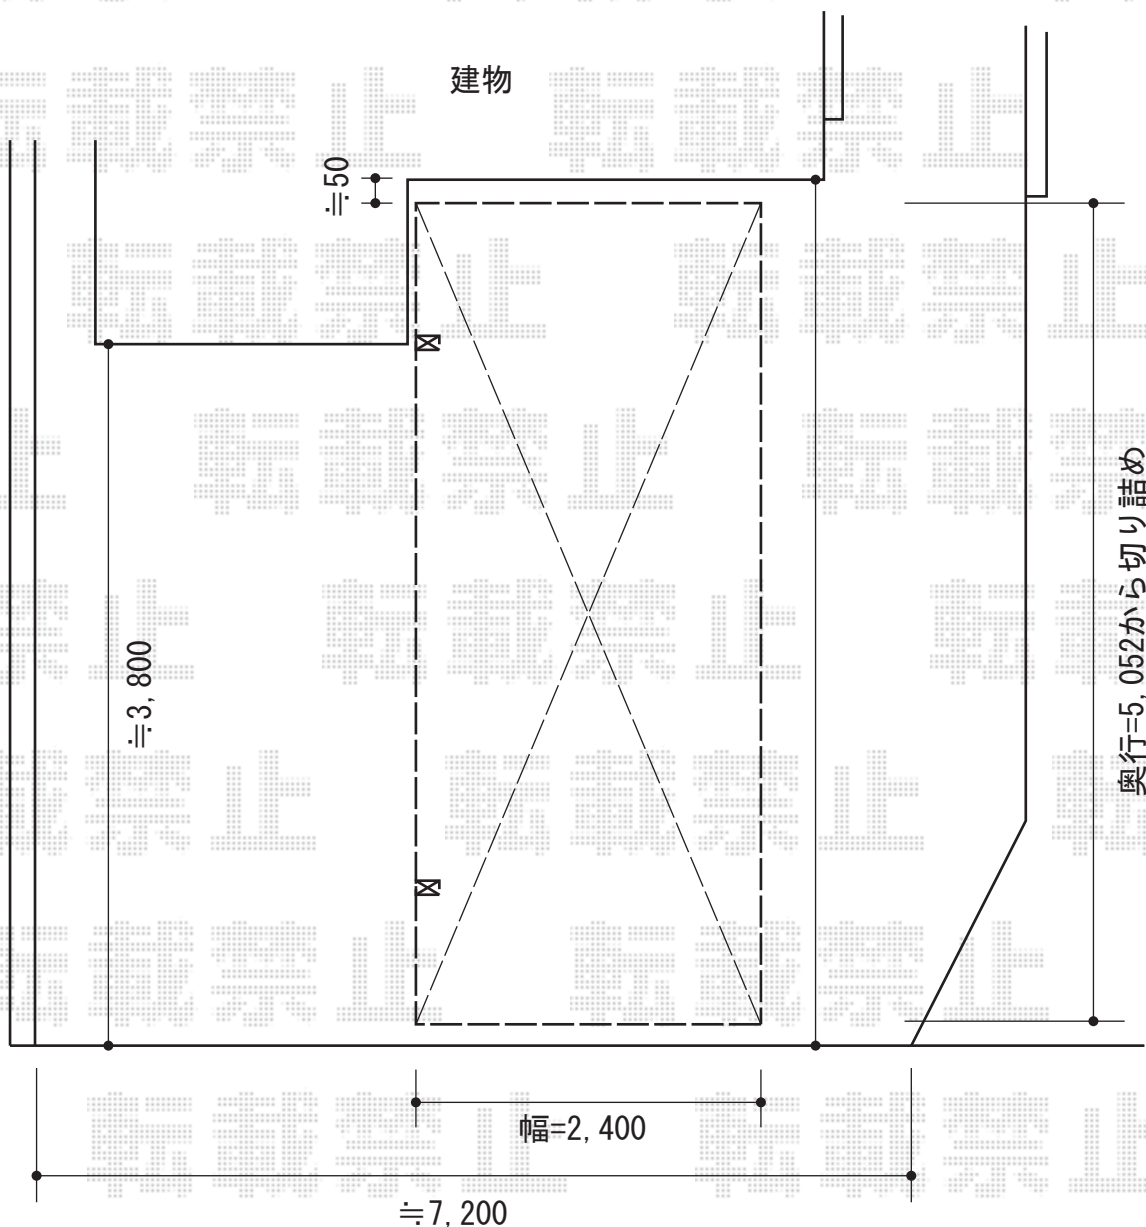

プレシオSPORT 積雪～20cm対応

プレシオSPORT 積雪～20cm対応
幅=2,400mm
奥行=5,052mm
色：ノーブルステン
屋根材：ポリカーボネート（スカイブルー）
柱仕様：ハイルーフ柱仕様（有効高 約2,250mm）

現場状況や作図制限により概略図の内容と多少の違いが生じることがございます。
施工時は、現場優先とさせて頂きたく思いますので、お立会い頂き、
最終のご指示のほど、何卒、宜しくお願い致します。