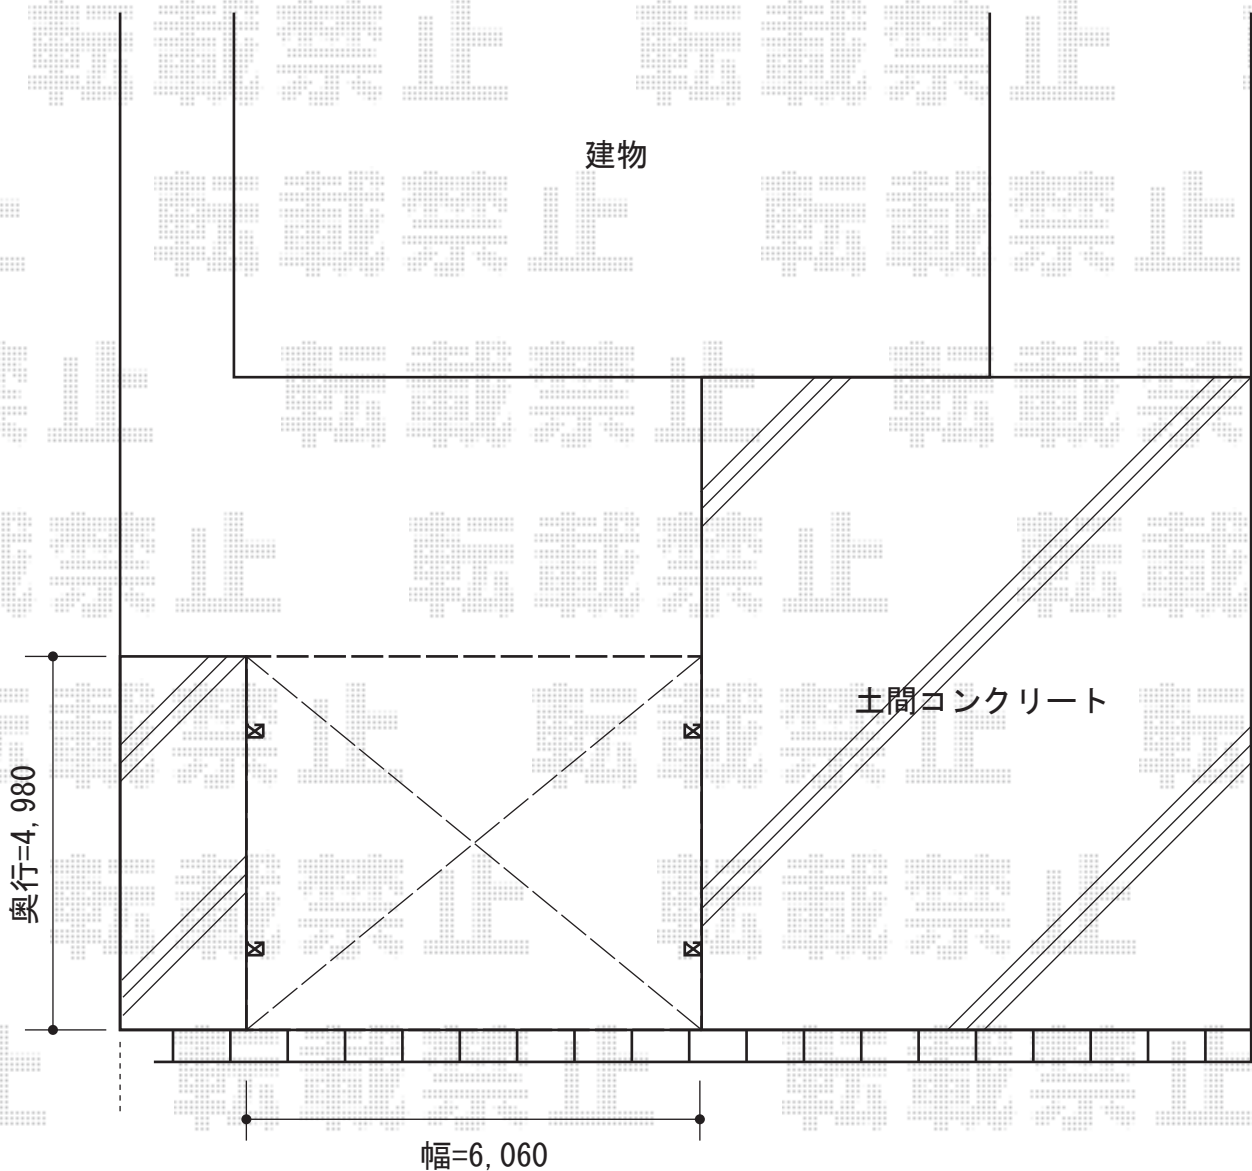

カーブポートシグマIII ワイド 積雪～30cm対応

トステム カーブポートシグマIII ワイド積雪～30cm対応  
幅=6,060mm  
奥行=4,980mm  
色：シャイングレー  
屋根材：熱線吸収アクアポリカーボネート（ライトブルー）  
柱仕様：ロング柱23仕様（有効高 約2,300mm）

現場状況や作図制限により概略図の内容と多少の違いが生じることがございます。  
施工時は、現場優先とさせて頂きたく思いますので、お立会い頂き、  
最終のご指示のほど、何卒、宜しくお願い致します。