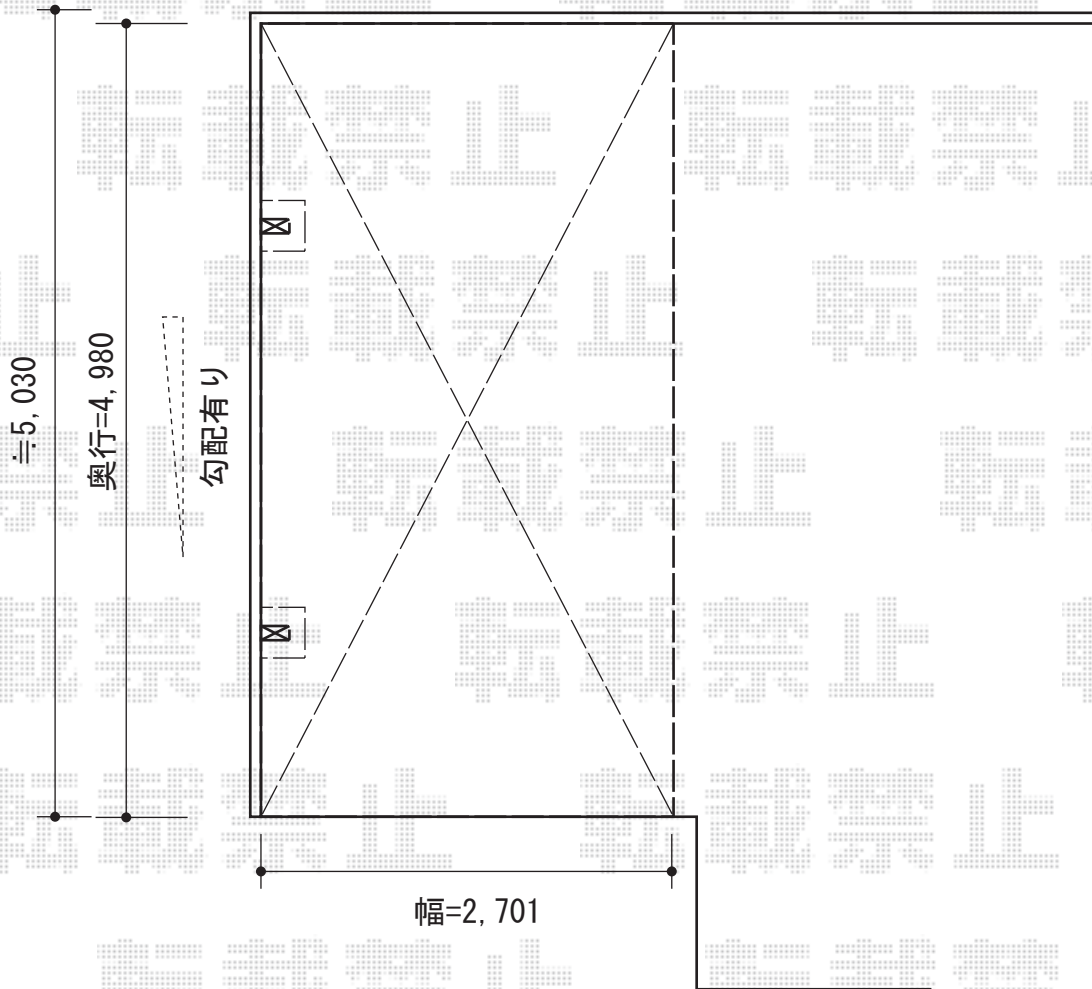

## カーブポートシグマIII 積雪～20cm対応

トステム カーブポートシグマIII 積雪～30cm対応

幅=2,701mm

奥行=4,980mm

色：オータムブラウン

屋根材：【仮】熱線吸収アクアポリカーボネート（ライトブルー）

柱仕様：ロング柱23仕様（有効高 約2,300mm）

現場状況や作図制限により概略図の内容と多少の違いが生じることがございます。  
施工時は、現場優先とさせていただきますので、お立会い頂き、  
最終のご指示のほど、何卒、宜しくお願い致します。