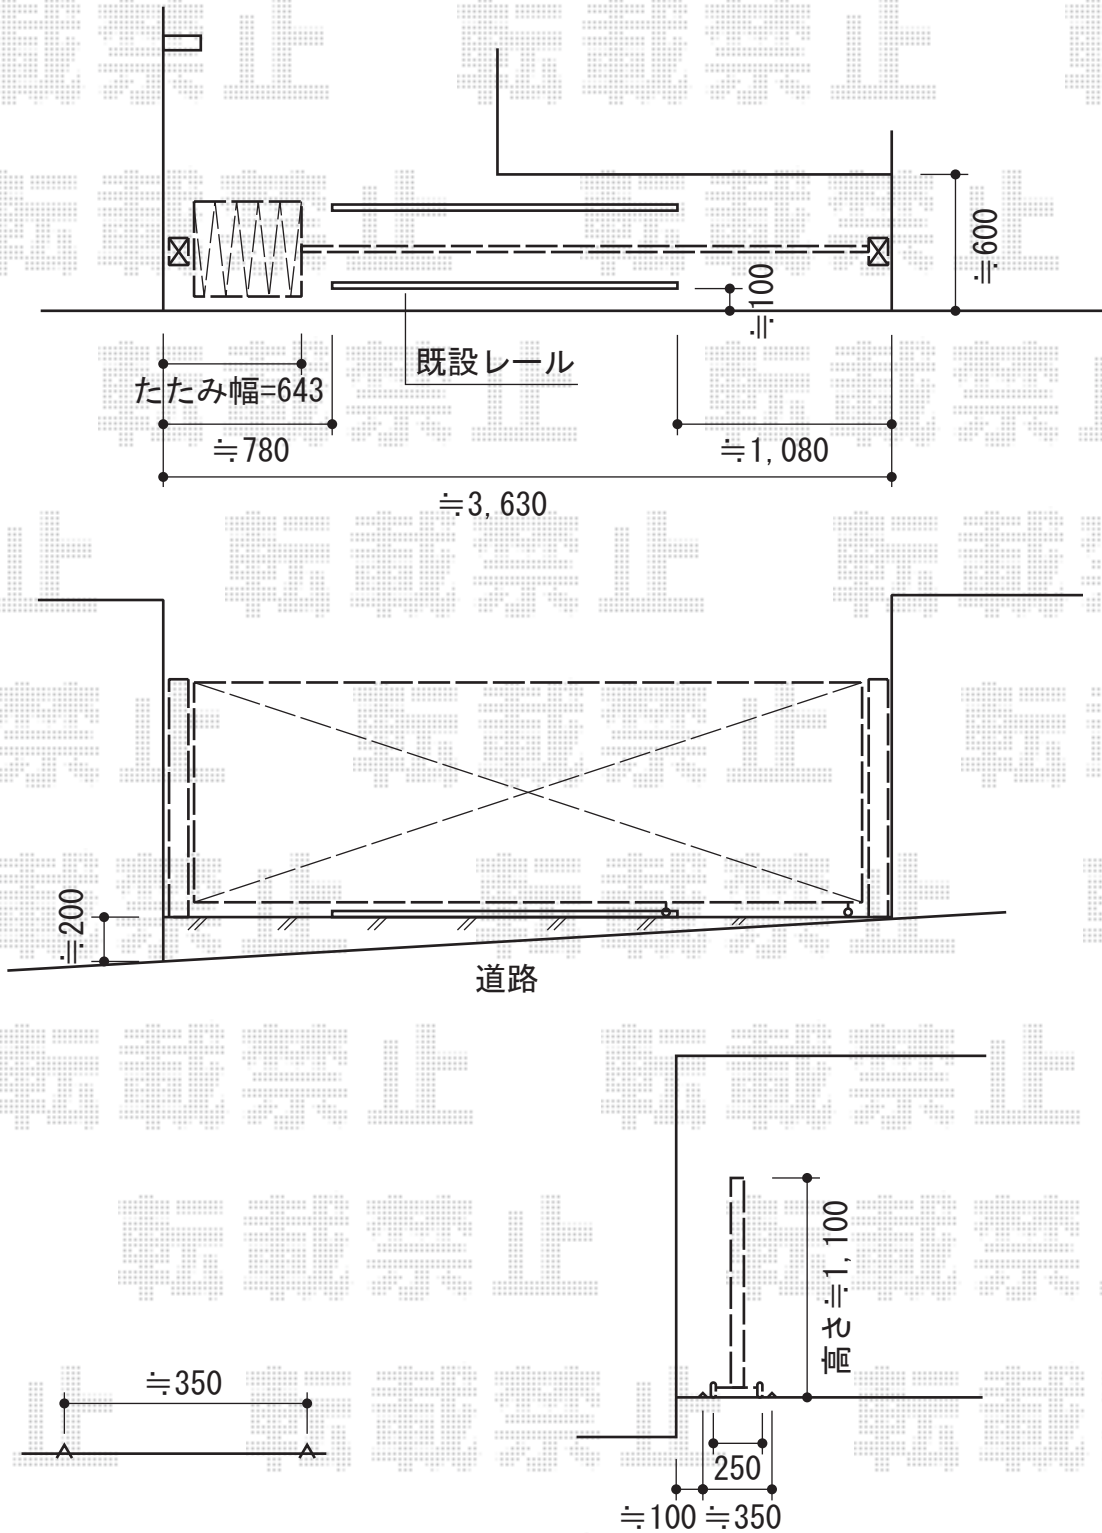

# シャレオ伸縮2型 ノンレール 片開き

TOEX シャレオ伸縮2型 ノンレール 片開き  
 開口幅=3,770mm 全幅=3,925mm  
 たたみ幅=643mm 高さ=1,100mm  
 色：シャイングレー  
 キャスター数：4箇所 落棒数：2本  
 追加部材：柱延長用金具(¥3,300)

現場状況や作図制限により概略図の内容と多少の違いが生じることがございます。  
 施工時は、現場優先とさせていただきますので、お立会い頂き、  
 最終のご指示のほど、何卒、宜しくお願い致します。